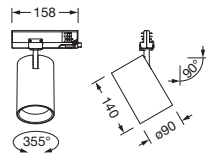

Bestillingsnummer: 51SE62MB11C2C | GTIN (EAN): 4069025447883

Produktbeskrivelse:

Spot 21 standard, retningsspot, lysstyring med reflektor, fra aluminium, lystekn. deksel: skjermglass, fra glass, strålevinkel: smalstrålende, LED anslått lysfluks: 2.900lm, lysfarge: 935, med 3-faset adapter, strømtilkobling: 220..240V, AC, 50/60Hz, fra aluminium, hvit aluminium (RAL 9006), lengde: 162mm, diameter: 90mm, dekkorring, fra PC, hvit aluminium (RAL 9006), kapslingsgrad (totalt): IP20, beskyttelsesklasse (totalt): VK II (verneisolert), kontrolltegn: CE, slagfasthet: IK02, tillatt omg.temperatur for innendørs bruk: -20..+25°C, pakningsenhet: 1 stykk

IP 20  

Bestykning:	LED
Vekt (kg):	0,6
GTIN (EAN):	4069025447883

Bestillingsnummer: 51SE62MB11C2C | GTIN (EAN): 4069025447883

Detaljert teknisk beskrivelse:

Hovedegenskaper

- Produkttype: retningsspot
- Produktnavn: Spot 21 standard
- Bestillingsnummer: 51SE62MB11C2C

Materiale, Farge

- dekoring: PC, hvit aluminium (RAL 9006)
- Deksel: skjermglass fra glass

Montasje

- Montasjetype, montasjested: innstikksmontering, i en 3-faset strømskinne

Elektrisk tilkobling

- Tilkobling: 3-faset adapter
- Nominell spenning: 220..240V, 50/60Hz, AC

Dimensjoner, Vekt

- Lengde: 162mm
- Diameter: 90mm
- Vekt: 0,6kg

Levetid

- Anslått levetid: 50000 t (L90/B10) ved OT = 25°C

Bestillingsnummer: 51SE62MB11C2C | GTIN (EAN): 4069025447883

Mål: