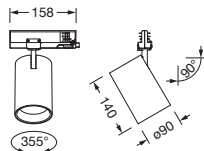

Bestillingsnummer: 51SE62DB11D2C | GTIN (EAN): 4069025447814

Produktbeskrivelse:

Spot 21 standard, retningsspot, lysstyring med reflektor, fra aluminium, lystekn. deksel: skjermglass, fra glass, strålevinkel: smalstrålende, LED anslått lysfluks: 2.910lm, lysfarge: 940, med 3-faset adapter, strømtilkobling: 220..240V, AC, 50/60Hz, fra aluminium, hvit aluminium (RAL 9006), lengde: 251mm, diameter: 90mm, dekorring, fra PC, hvit aluminium (RAL 9006), kapslingsgrad (totalt): IP20, beskyttelsesklasse (totalt): VK II (verneisolert), kontrolltegn: CE, slagfasthet: IK02, tillatt omg.temperatur for innendørs bruk: -20..+25°C, pakningsenhet: 1 stykk

IP 20  

Bestykning: LED
Vekt (kg): 0,6
GTIN (EAN): 4069025447814

Bestillingsnummer: 51SE62DB11D2C | GTIN (EAN): 4069025447814

Detaljert teknisk beskrivelse:

Hovedegenskaper

- Produkttype: retningsspot
- Produktnavn: Spot 21 standard
- Bestillingsnummer: 51SE62DB11D2C

Materiale, Farge

- dekoring: PC, hvit aluminium (RAL 9006)
- Deksel: skjermglass fra glass

Montasje

- Montasjetype, montasjested: innstikksmontering, i en 3-faset strømskinne

Elektrisk tilkobling

- Tilkobling: 3-faset adapter
- Nominell spenning: 220..240V, 50/60Hz, AC

Dimensjoner, Vekt

- Lengde: 251mm
- Diameter: 90mm
- Vekt: 0,6kg

Levetid

- Anslått levetid: 50000 t (L90/B10) ved OT = 25°C

Bestillingsnummer: 51SE62DB11D2C | GTIN (EAN): 4069025447814

Mål: