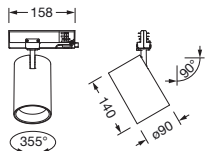

Bestillingsnummer: 51SE62DB11C2C | GTIN (EAN): 4069025447807

Produktbeskrivelse:

Spot 21 standard, retningsspot, lysstyring med reflektor, fra aluminium, lystekn. deksel: skjermglass, fra glass, strålevinkel: smalstrålende, LED anslått lysfluks: 2.900lm, lysfarge: 935, med 3-faset adapter, strømtilkobling: 220..240V, AC, 50/60Hz, fra aluminium, hvit aluminium (RAL 9006), lengde: 251mm, diameter: 90mm, dekorring, fra PC, hvit aluminium (RAL 9006), kapslingsgrad (totalt): IP20, beskyttelsesklasse (totalt): VK II (verneisolert), kontrolltegn: CE, slagfasthet: IK02, tillatt omg.temperatur for innendørs bruk: -20..+25°C, pakningsenhet: 1 stykk

IP 20  

Bestykning: LED
Vekt (kg): 0,6
GTIN (EAN): 4069025447807

Bestillingsnummer: 51SE62DB11C2C | GTIN (EAN): 4069025447807

Detaljert teknisk beskrivelse:

Hovedegenskaper

- Produkttype: retningsspot
- Produktnavn: Spot 21 standard
- Bestillingsnummer: 51SE62DB11C2C

Materiale, Farge

- dekoring: PC, hvit aluminium (RAL 9006)
- Deksel: skjermglass fra glass

Montasje

- Montasjetype, montasjested: innstikksmontering, i en 3-faset strømskinne

Elektrisk tilkobling

- Tilkobling: 3-faset adapter
- Nominell spenning: 220..240V, 50/60Hz, AC

Dimensjoner, Vekt

- Lengde: 251mm
- Diameter: 90mm
- Vekt: 0,6kg

Levetid

- Anslått levetid: 50000 t (L90/B10) ved OT = 25°C

Bestillingsnummer: 51SE62DB11C2C | GTIN (EAN): 4069025447807

Mål: