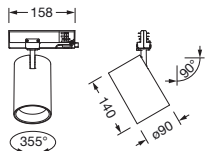

Bestillingsnummer: 51SE62MB11B2C | GTIN (EAN): 4069025447876

Produktbeskrivelse:

Spot 21 standard, retningsspot, lysstyring med reflektor, fra aluminium, lystekn. deksel: skjermglass, fra glass, strålevinkel: smalstrålende, LED anslått lysfluks: 2.820lm, lysfarge: 930, med 3-faset adapter, strømtilkobling: 220..240V, AC, 50/60Hz, fra aluminium, hvit aluminium (RAL 9006), lengde: 162mm, diameter: 90mm, dekkorring, fra PC, hvit aluminium (RAL 9006), kapslingsgrad (totalt): IP20, beskyttelsesklasse (totalt): VK II (verneisolert), kontrolltegn: CE, slagfasthet: IK02, tillatt omg.temperatur for innendørs bruk: -20..+25°C, pakningsenhet: 1 stykk

IP 20

Bestykning: LED
Vekt (kg): 0,6
GTIN (EAN): 4069025447876