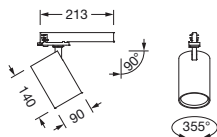

Bestillingsnummer: 51SE147AD3A | GTIN (EAN): 4058352520901

Produktbeskrivelse:

Spot 21 standard, retningsspot, lysstyring med reflektor, fra aluminium, strålevinkel: bredstrålende, LED anslått lysfluks: 2.700lm, lysfarge: 840, forkoblingsenhet: HF, med 3-faset adapter, strømtilkobling: 220..240V, AC, 50/60Hz, armaturhus, fra aluminium, hvit, lengde: 228mm, diameter: 90mm, adapter, fra plast, kapslingsgrad (totalt): IP20, beskyttelsesklasse (totalt): VK I (vernejording), kontrolltegn: CE, slagfasthet: IK02, pakningsenhet: 1 stykk

IP 20  

Bestykning:	LED
Vekt (kg):	1,0
GTIN (EAN):	4058352520901

Bestillingsnummer: 51SE147AD3A | GTIN (EAN): 4058352520901

Detaljert teknisk beskrivelse:

Hovedegenskaper

- Produkttype: retningsspot
- Produktnavn: Spot 21 standard
- Bestillingsnummer: 51SE147AD3A

- armaturhus: aluminium, hvit
- adapter: plast

Elektrisk tilkobling

- Tilkobling: 3-faset adapter
- Nominell spenning: 220..240V, 50/60Hz, AC

Dimensjoner, Vekt

- Lengde: 228mm
- Diameter: 90mm
- Vekt: 1,0kg