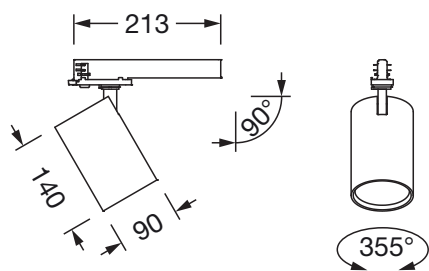

Bestillingsnummer: 51SE147AD3A | GTIN (EAN): 4058352520901

Mål:

Det er obligatorisk at monteringsanvisningene må følges når du planlegger og installerer den elektriske installasjonen (finn du på www.siteco.com)

Toleranser relatert til termiske, elektriske og fotometriske data i henhold til IEC 62722

Versjon 23.05.2026 – Med forbehold om endringer og feil – Påse at du alltid bruker siste versjon –