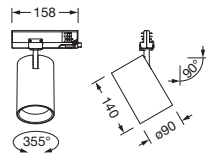

Bestillingsnummer: 51SE12DB11A2C | GTIN (EAN): 4069025446800

Produktbeskrivelse:

Spot 21 standard, retningsspot, lysstyring med reflektor, fra aluminium, lystekn. deksel: skjermglass, fra glass, strålevinkel: smalstrålende, LED anslått lysfluks: 2.770lm, lysfarge: 927, med 3-faset adapter, strømtilkobling: 220..240V, AC, 50/60Hz, fra aluminium, trafikkhvit (RAL 9016), lengde: 251mm, diameter: 90mm, dekkorring, fra PC, trafikkhvit (RAL 9016), kapslingsgrad (totalt): IP20, beskyttelsesklasse (totalt): VK II (verneisolert), kontrolltegn: CE, slagfasthet: IK02, tillatt omg.temperatur for innendørs bruk: -20..+25°C, pakningsenhet: 1 stykk

IP 20  

Bestykning:	LED
Vekt (kg):	0,6
GTIN (EAN):	4069025446800

Bestillingsnummer: 51SE12DB11A2C | GTIN (EAN): 4069025446800

Detaljert teknisk beskrivelse:

Hovedegenskaper

- Produkttype: retningsspot
- Produktnavn: Spot 21 standard
- Bestillingsnummer: 51SE12DB11A2C

Materiale, Farge

- dekorring: PC, trafikkhvit (RAL 9016)
- Deksel: skjermglass fra glass

Montasje

- Montasjetype, montasjested: innstikksmontering, i en 3-faset strømskinne

Elektrisk tilkobling

- Tilkobling: 3-faset adapter
- Nominell spenning: 220..240V, 50/60Hz, AC

Dimensjoner, Vekt

- Lengde: 251mm
- Diameter: 90mm
- Vekt: 0,6kg

Levetid

- Anslått levetid: 50000 t (L90/B10) ved OT = 25°C

Bestillingsnummer: 51SE12DB11A2C | GTIN (EAN): 4069025446800

Mål: