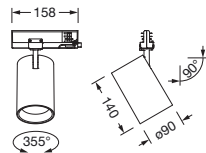

Bestillingsnummer: 51SE12MB11C2C | GTIN (EAN): 4069025446909

Produktbeskrivelse:

Spot 21 standard, retningsspot, lysstyring med reflektor, fra aluminium, lystekn. deksel: skjermglass, fra glass, strålevinkel: smalstrålende, LED anslått lysfluks: 3.010lm, lysfarge: 935, med 3-faset adapter, strømtilkobling: 220..240V, AC, 50/60Hz, fra aluminium, trafikkhvit (RAL 9016), lengde: 162mm, diameter: 90mm, dekkorring, fra PC, trafikkhvit (RAL 9016), kapslingsgrad (totalt): IP20, beskyttelsesklasse (totalt): VK II (verneisolert), kontrolltegn: CE, slagfasthet: IK02, tillatt omg.temperatur for innendørs bruk: -20..+25°C, pakningsenhet: 1 stykk

IP 20  

Bestykning:	LED
Vekt (kg):	0,6
GTIN (EAN):	4069025446909

Bestillingsnummer: 51SE12MB11C2C | GTIN (EAN): 4069025446909

Detaljert teknisk beskrivelse:

Hovedegenskaper

- Produkttype: retningsspot
- Produktnavn: Spot 21 standard
- Bestillingsnummer: 51SE12MB11C2C

Materiale, Farge

- dekoring: PC, trafikkhvit (RAL 9016)
- Deksel: skjermglass fra glass

Montasje

- Montasjetype, montasjested: innstikksmontering, i en 3-faset strømskinne

Elektrisk tilkobling

- Tilkobling: 3-faset adapter
- Nominell spenning: 220..240V, 50/60Hz, AC

Dimensjoner, Vekt

- Lengde: 162mm
- Diameter: 90mm
- Vekt: 0,6kg

Levetid

- Anslått levetid: 50000 t (L90/B10) ved OT = 25°C

Bestillingsnummer: 51SE12MB11C2C | GTIN (EAN): 4069025446909

Mål: