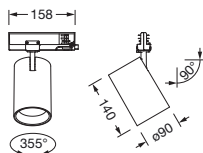

Bestillingsnummer: 51SE12DB11B2C | GTIN (EAN): 4069025446817

Produktbeskrivelse:

Spot 21 standard, retningsspot, lysstyring med reflektor, fra aluminium, lystekn. deksel: skjermglass, fra glass, strålevinkel: smalstråle, LED anslått lysfluks: 2.920lm, lysfarge: 930, med 3-faset adapter, strømtilkobling: 220..240V, AC, 50/60Hz, fra aluminium, trafikkhvit (RAL 9016), lengde: 251mm, diameter: 90mm, dekorring, fra PC, trafikkhvit (RAL 9016), kapslingsgrad (totalt): IP20, beskyttelsesklasse (totalt): VK II (verneisolert), kontrolltegn: CE, slagfasthet: IK02, tillatt omg.temperatur for innendørs bruk: -20..+25°C, pakningsenhet: 1 stykk

IP 20  

Bestykning:	LED
Vekt (kg):	0,6
GTIN (EAN):	4069025446817

Bestillingsnummer: 51SE12DB11B2C | GTIN (EAN): 4069025446817

Detaljert teknisk beskrivelse:

Hovedegenskaper

- Produkttype: retningsspot
- Produktnavn: Spot 21 standard
- Bestillingsnummer: 51SE12DB11B2C

Materiale, Farge

- dekorring: PC, trafikkhvit (RAL 9016)
- Deksel: skjermglass fra glass

Montasje

- Montasjetype, montasjested: innstikksmontering, i en 3-faset strømskinne

Elektrisk tilkobling

- Tilkobling: 3-faset adapter
- Nominell spenning: 220..240V, 50/60Hz, AC

Dimensjoner, Vekt

- Lengde: 251mm
- Diameter: 90mm
- Vekt: 0,6kg

Levetid

- Anslått levetid: 50000 t (L90/B10) ved OT = 25°C

Bestillingsnummer: 51SE12DB11B2C | GTIN (EAN): 4069025446817

Mål: