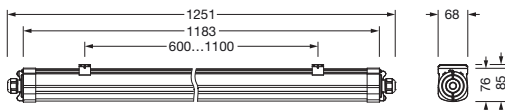

Bestillingsnummer: 51FK20DK450B | GTIN (EAN): 4069025570772

Produktbeskrivelse:

Monsun 41, våtromsarmatur, primært lystekn. deksel: deksel, fra PC, lysutstråling: direkte spredende, primær lyskarakteristikk: symmetrisk, monteringsstype: nedhengt montering, utenpåliggende, LED, anslått lysfluks: 5.100lm, lysutbytte: 150lm/W, lysfarge: 840, fargetemperatur: 4000K, forkoblingsenhet: DALI 2, med klemme, 5-polet, gjennomgående ledningsføring: 5x 1,5mm², strømtilkobling: 220..240V, AC, 50/60Hz, anslått effekt: 34W, armaturhus, fra PC, lysegrå (RAL 7035), inkl. kjettingopphenger, lengde: 1.251mm, bredde: 68mm, høyde: 76mm, endestykke, fra PC, grå, sett for utenpåliggende montering, fra rustfritt stål (V2A), kapslingsgrad (totalt): IP65, beskyttelsesklasse (totalt): VK I (vernejording), kontrolltegn: CE, UKCA, vernemerking: D, slagfasthet: IK08, tillatt driftsomgivelsestemperatur: -20..+40°C, oppfyller kravene til IFS (International Featured Standards) når det gjelder sikkerhet og kvalitet i matvareindustrien, pakningsenhet: 1 stykk

IP65 IK08

Bestykning: LED
Vekt (kg): 1,5
GTIN (EAN): 4069025570772