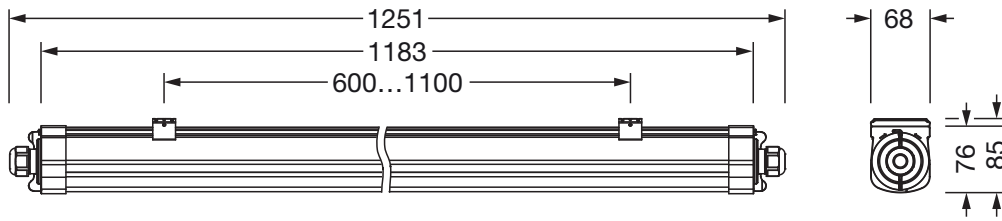

Bestillingsnummer: 51FK20DK450B | GTIN (EAN): 4069025570772

Mål:

Det er obligatorisk at monteringsanvisningene må følges når du planlegger og installerer den elektriske installasjonen (finner du på www.siteco.com)

Toleranser relatert til termiske, elektriske og fotometriske data i henhold til IEC 62722

Versjon 21.03.2026 – Med forbehold om endringer og feil – Påse at du alltid bruker siste versjon –