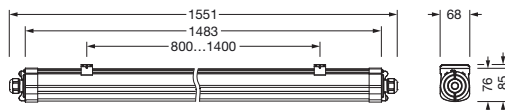

Bestillingsnummer: 51FK20MN460B | GTIN (EAN): 4069025570819

Produktbeskrivelse:

Monsun 41, våtromsarmatur, primært lystekn. deksel: deksel, fra PC, lysutstråling: direkte spredende, primær lyskarakteristikk: symmetrisk, monteringsstype: nedhengt montering, utenpåliggende, LED, anslått lysfluks: 6.700lm, lysutbytte: 149lm/W, lysfarge: 840, fargetemperatur: 4000K, forkoblingsenhet: PÅ/AV multilumen, med klemme, 3-polet, gjennomgående ledningsføring: 3x 1,5mm², strømtilkobling: 220..240V, AC, 50/60Hz, anslått effekt: 45W, armaturhus, fra PC, lysegrå (RAL 7035), inkl. kjettingopphenger, lengde: 1.551mm, bredde: 68mm, høyde: 76mm, endestykke, fra PC, grå, sett for utenpåliggende montering, fra rustfritt stål (V2A), kapslingsgrad (totalt): IP65, beskyttelsesklasse (totalt): VK I (vernejording), kontrolltegn: CE, UKCA, vernemerking: D, slagfasthet: IK08, tillatt driftsomgivelsestemperatur: -20..+40°C, oppfyller kravene til IFS (International Featured Standards) når det gjelder sikkerhet og kvalitet i matvareindustrien, pakningsenhet: 1 stykk

IP65 IK08

Bestykning: LED
Vekt (kg): 1,7
GTIN (EAN): 4069025570819