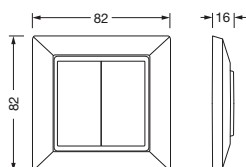

Bestillingsnummer: 5LZ980731A | GTIN (EAN): 4069025765673

Produktbeskrivelse:

SITECO Connect WirelessControl Panel, slave, lokal kontroll - autonom frittstående sensorteknologi, dimbar, monteringsstype: utenpåliggende, monteringssted: på veggen, fra plast, kapslingsgrad (totalt): IP20, kontrolltegn: CE, UKCA, 4 x knapper, 1 x Bluetooth grensesnitt, pakningsenhet: 1 stykk

IP 20 CE

Vekt (kg): 0,1
GTIN (EAN): 4069025765673

Bestillingsnummer: 5LZ980731A | GTIN (EAN): 4069025765673

Detaljert teknisk beskrivelse:

Hovedegenskaper

- Systemfamilie: SITECO Connect Wireless
- Produkttype: betjeningsenhet
- Produktnavn: SITECO Connect Wireless
- Bestillingsnummer: 5LZ980731A

Materiale, Farge

- armaturhus: plast, hvit
- armaturhus: plast, hvit

Montasje

- Montasjetype, montasjested: utenpåliggende, på veggen
- Tillegg: kun egnet til bruk innendørs

Dimensjoner, Vekt

- Lengde: 82mm
- Bredde: 82mm
- Høyde: 16mm
- Vekt: 0,1kg