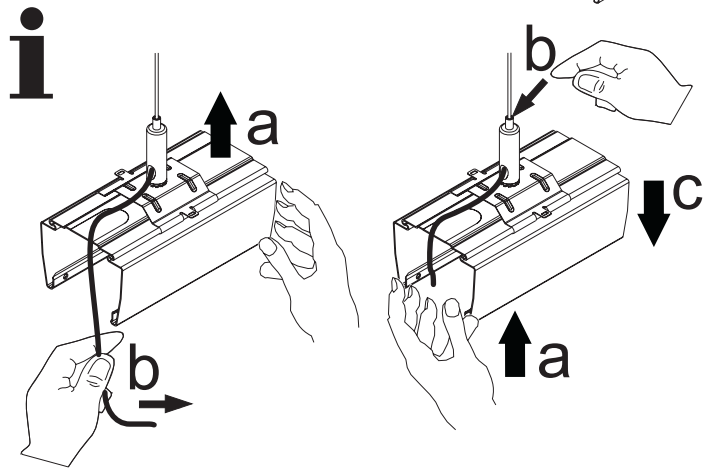

5TR901322

Bitte aufbewahren!
Please keep for future reference!

Modario

Seilabhängiger mit Caddy-Clip /
wire suspension with Caddy clip

5TR901322

Bitte aufbewahren!
Please keep for future reference!

siteco Beleuchtungstechnik
 Georg-Simon-Ohm-Straße 50
 D-83301 Traunreut
 4MA14-112749_ab 12/2006
 Technische Hotline 08669 / 33-844