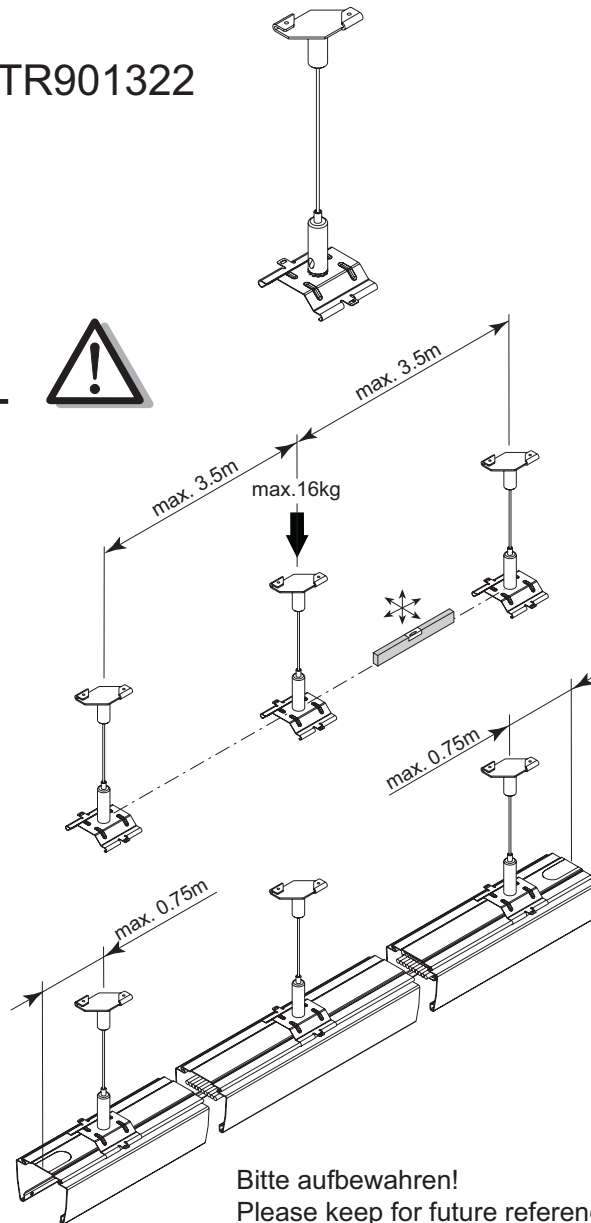

Modario

Seilabhängiger mit Caddy-Clip /
wire suspension with Caddy clip

5TR901322

Bitte aufbewahren!
Please keep for future reference!

Modario

Seilabhängiger mit Caddy-Clip /
wire suspension with Caddy clip

5TR901322

Bitte aufbewahren!
Please keep for future reference!

Modario

Seilabhängiger mit Caddy-Clip /
wire suspension with Caddy clip

5TR901322

Bitte aufbewahren!
Please keep for future reference!

siteco Beleuchtungstechnik
 Georg-Simon-Ohm-Straße 50
 D-83301 Traunreut
 4MA14-112749_ab 12/2006
 Technische Hotline 08669 / 33-844