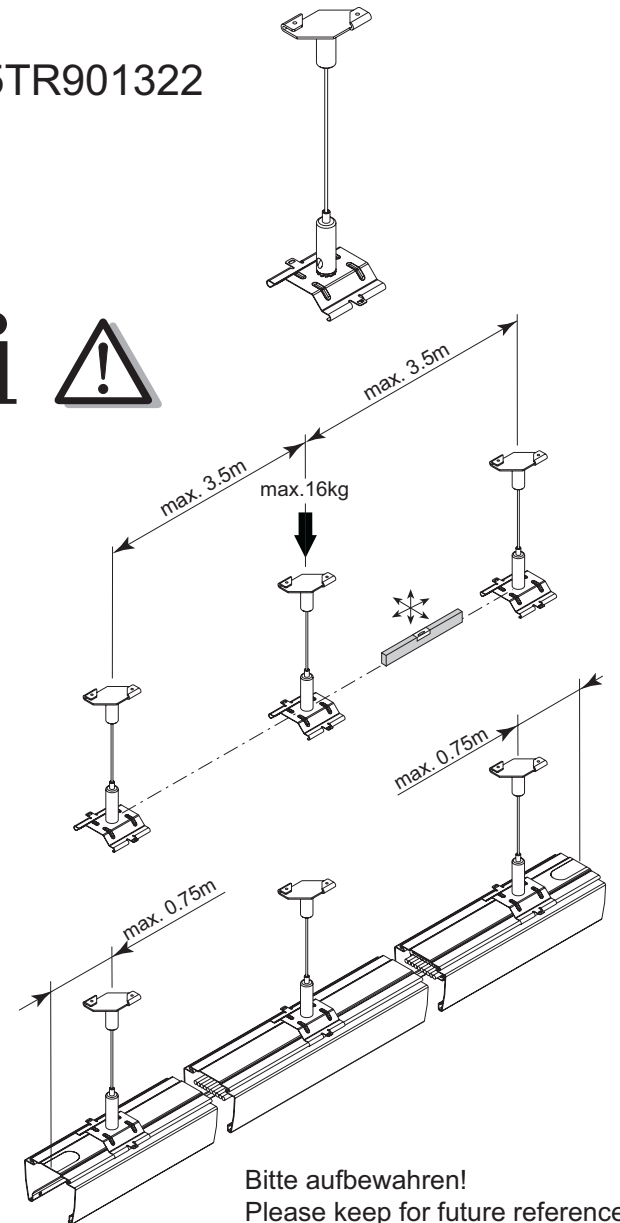

Modario

Seilabhängiger mit Caddy-Clip /
wire suspension with Caddy clip

5TR901322

Bitte aufbewahren!
Please keep for future reference!

Modario

Seilabhängiger mit Caddy-Clip /
wire suspension with Caddy clip

5TR901322

Bitte aufbewahren!
Please keep for future reference!

Modario

Seilabhängiger mit Caddy-Clip /
wire suspension with Caddy clip

5TR901322

Bitte aufbewahren!
Please keep for future reference!

siteco Beleuchtungstechnik
 Georg-Simon-Ohm-Straße 50
 D-83301 Traunreut
 4MA14-112749_ab 12/2006
 Technische Hotline 08669 / 33-844