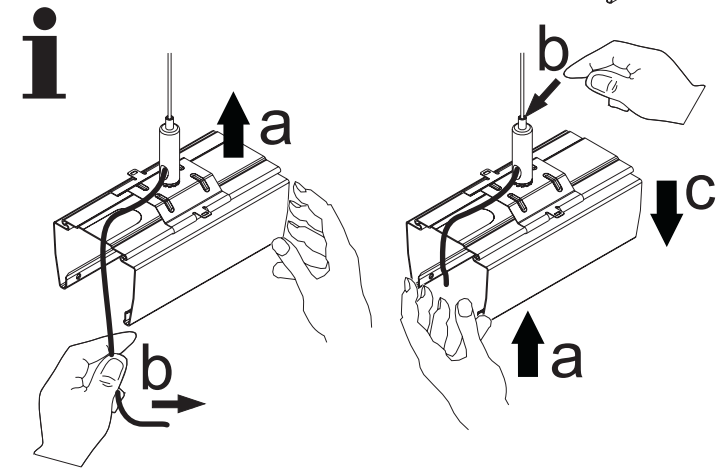

5TR901322

Bitte aufbewahren!
Please keep for future reference!

Modario

Seilabhängiger mit Caddy-Clip /
wire suspension with Caddy clip

5TR901322

Bitte aufbewahren!
Please keep for future reference!

siteco Beleuchtungstechnik
 Georg-Simon-Ohm-Straße 50
 D-83301 Traunreut
 4MA14-112749_ab 12/2006
 Technische Hotline 08669 / 33-844