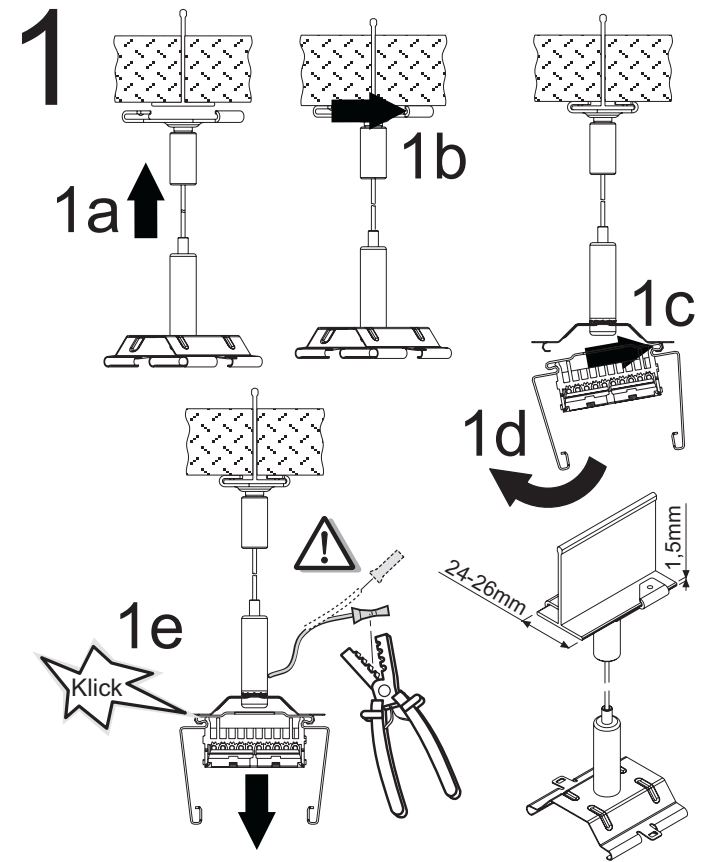

Modario

Seilabhängiger mit Caddy-Clip /
wire suspension with Caddy clip

5TR901322

Bitte aufbewahren!
Please keep for future reference!

Modario

Seilabhängiger mit Caddy-Clip /
wire suspension with Caddy clip

5TR901322

Bitte aufbewahren!
Please keep for future reference!

Modario

Seilabhängiger mit Caddy-Clip /
wire suspension with Caddy clip

5TR901322

Bitte aufbewahren!
Please keep for future reference!

siteco Beleuchtungstechnik
 Georg-Simon-Ohm-Straße 50
 D-83301 Traunreut
 4MA14-112749_ab 12/2006
 Technische Hotline 08669 / 33-844