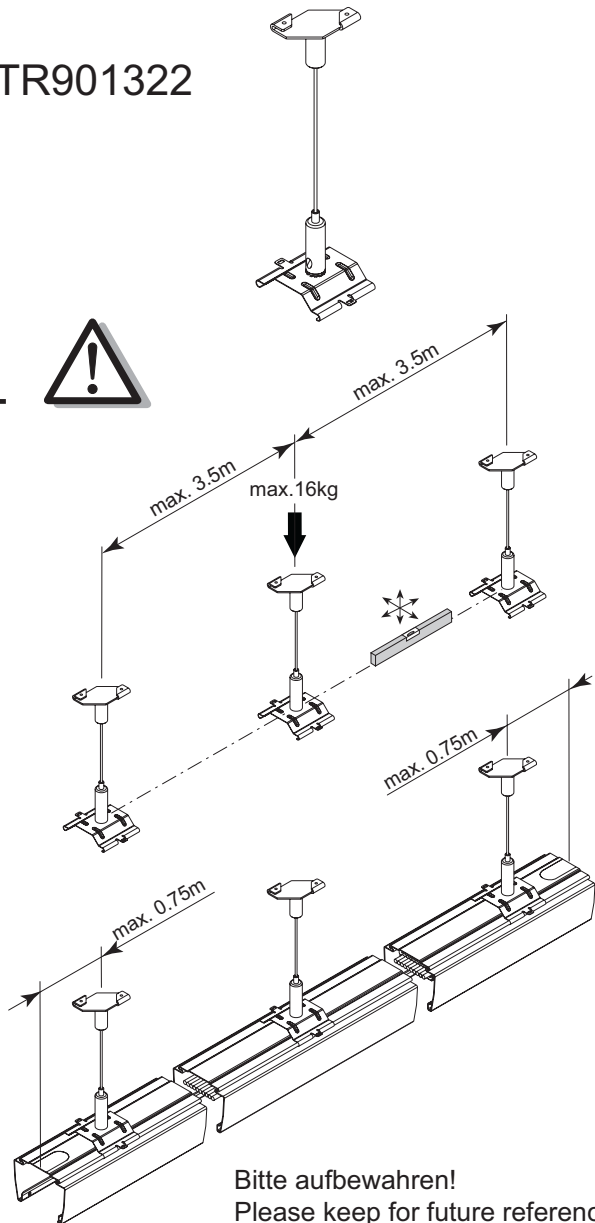

Modario

Seilabhängiger mit Caddy-Clip /
wire suspension with Caddy clip

5TR901322

Bitte aufbewahren!
Please keep for future reference!

Modario

Seilabhängiger mit Caddy-Clip /
wire suspension with Caddy clip

5TR901322

Bitte aufbewahren!
Please keep for future reference!

Modario

Seilabhängiger mit Caddy-Clip /
wire suspension with Caddy clip

5TR901322

Bitte aufbewahren!
Please keep for future reference!

siteco Beleuchtungstechnik
 Georg-Simon-Ohm-Straße 50
 D-83301 Traunreut
 4MA14-112749_ab 12/2006
 Technische Hotline 08669 / 33-844