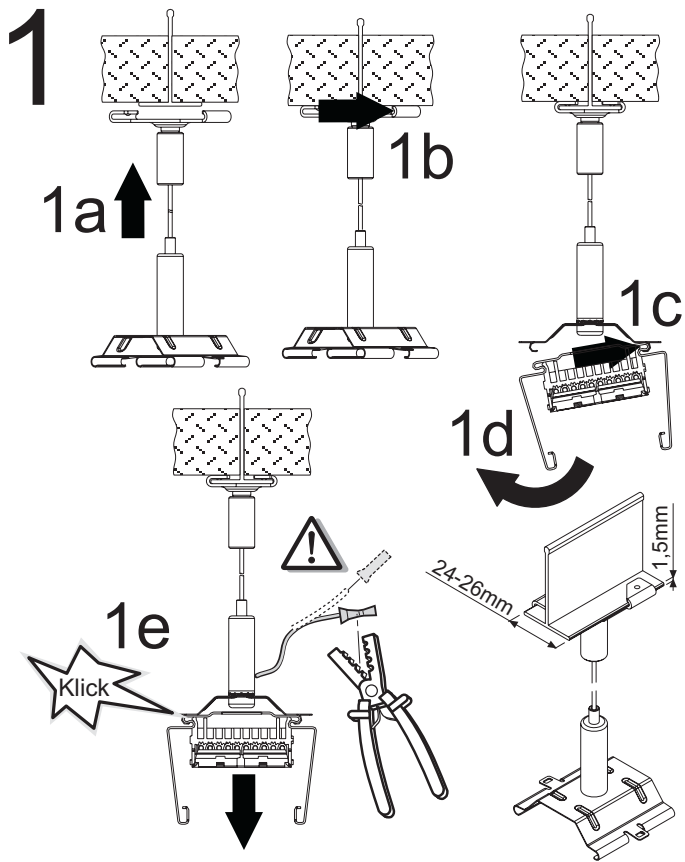

Modario

Seilabhängiger mit Caddy-Clip /
wire suspension with Caddy clip

5TR901322

Bitte aufbewahren!
Please keep for future reference!

Modario

Seilabhängiger mit Caddy-Clip /
wire suspension with Caddy clip

5TR901322

Bitte aufbewahren!
Please keep for future reference!

Modario

Seilabhängiger mit Caddy-Clip /
wire suspension with Caddy clip

5TR901322

Bitte aufbewahren!
Please keep for future reference!

siteco Beleuchtungstechnik
 Georg-Simon-Ohm-Straße 50
 D-83301 Traunreut
 4MA14-112749_ab 12/2006
 Technische Hotline 08669 / 33-844