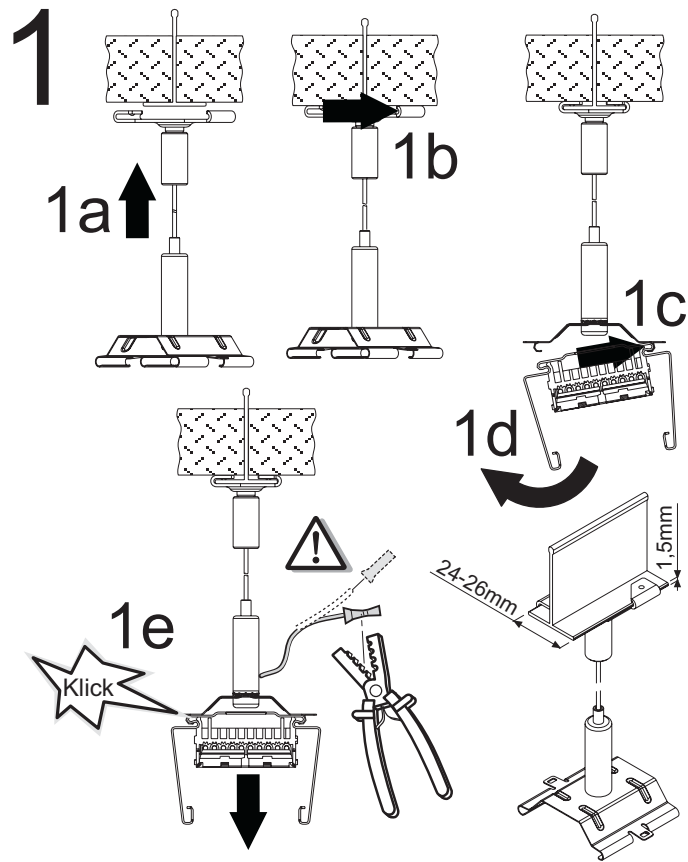

Modario

Seilabhängiger mit Caddy-Clip /
wire suspension with Caddy clip

5TR901322

Bitte aufbewahren!
Please keep for future reference!

Modario

Seilabhängiger mit Caddy-Clip /
wire suspension with Caddy clip

5TR901322

Bitte aufbewahren!
Please keep for future reference!

Modario

Seilabhängiger mit Caddy-Clip /
wire suspension with Caddy clip

5TR901322

Bitte aufbewahren!
Please keep for future reference!

siteco Beleuchtungstechnik
 Georg-Simon-Ohm-Straße 50
 D-83301 Traunreut
 4MA14-112749_ab 12/2006
 Technische Hotline 08669 / 33-844