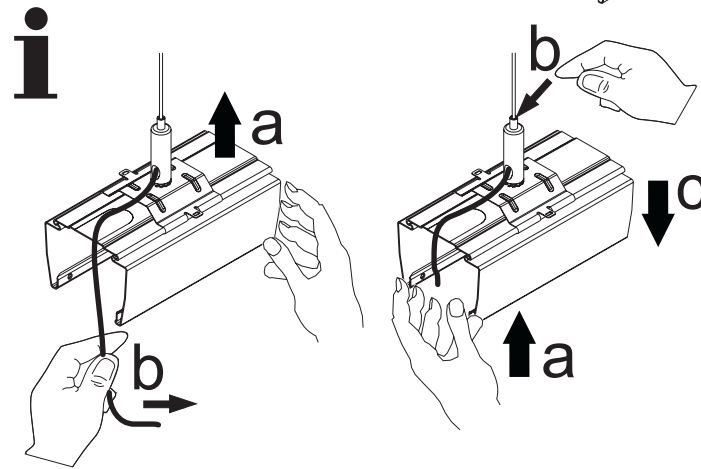

5TR901322

Bitte aufbewahren!
Please keep for future reference!

Modario

Seilabhängiger mit Caddy-Clip /
wire suspension with Caddy clip

5TR901322

Bitte aufbewahren!
Please keep for future reference!

siteco Beleuchtungstechnik
 Georg-Simon-Ohm-Straße 50
 D-83301 Traunreut
 4MA14-112749_ab 12/2006
 Technische Hotline 08669 / 33-844