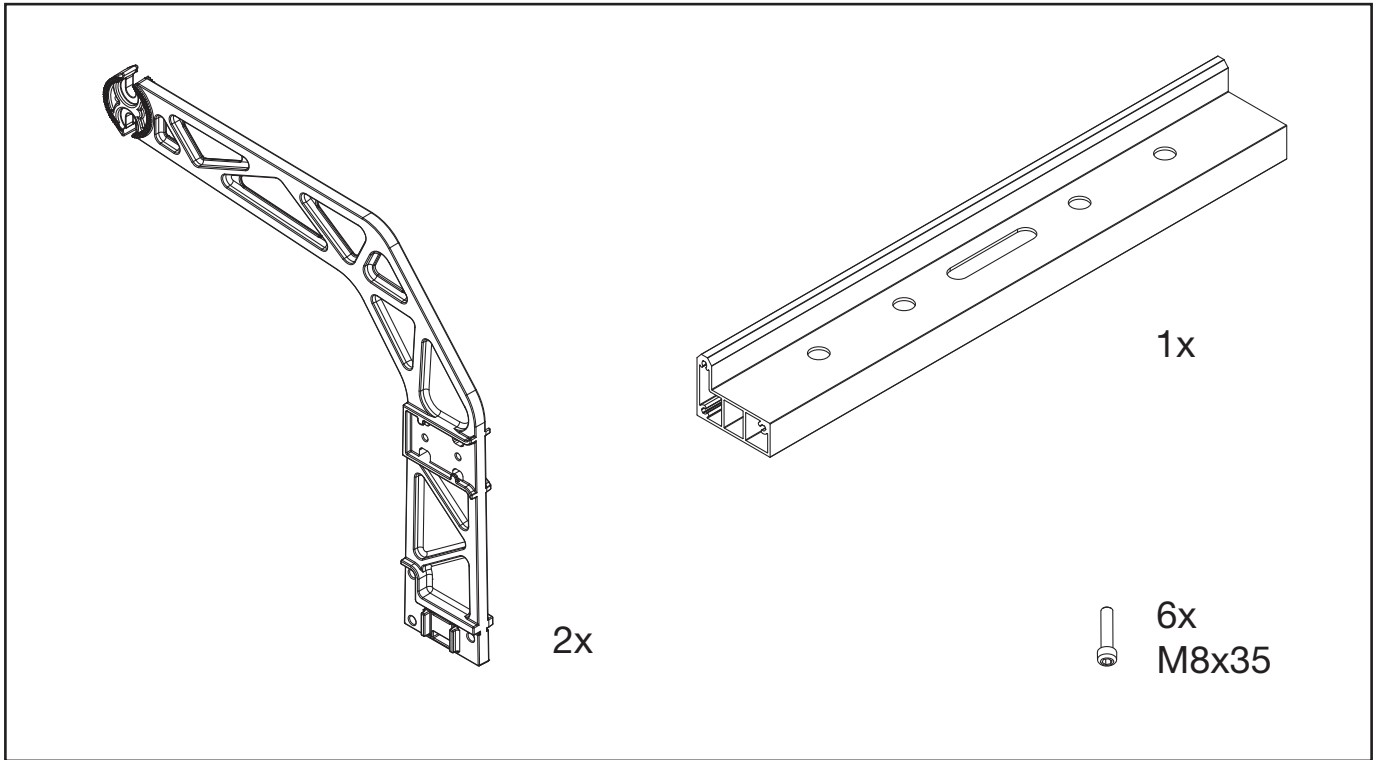

SIRIUS®

Bügel / bracket

5XA71000XE

siteco

SIRIUS Bügel/bracket

1

Siteco GmbH
Georg-Simon-Ohm-Straße 50
83301 Traunreut, Germany
mail: technicalsupport@siteco.de
Phone: +49 8669 / 33-844
www.siteco.com

5MA75-254276_aa
19.03.2019 / WEI