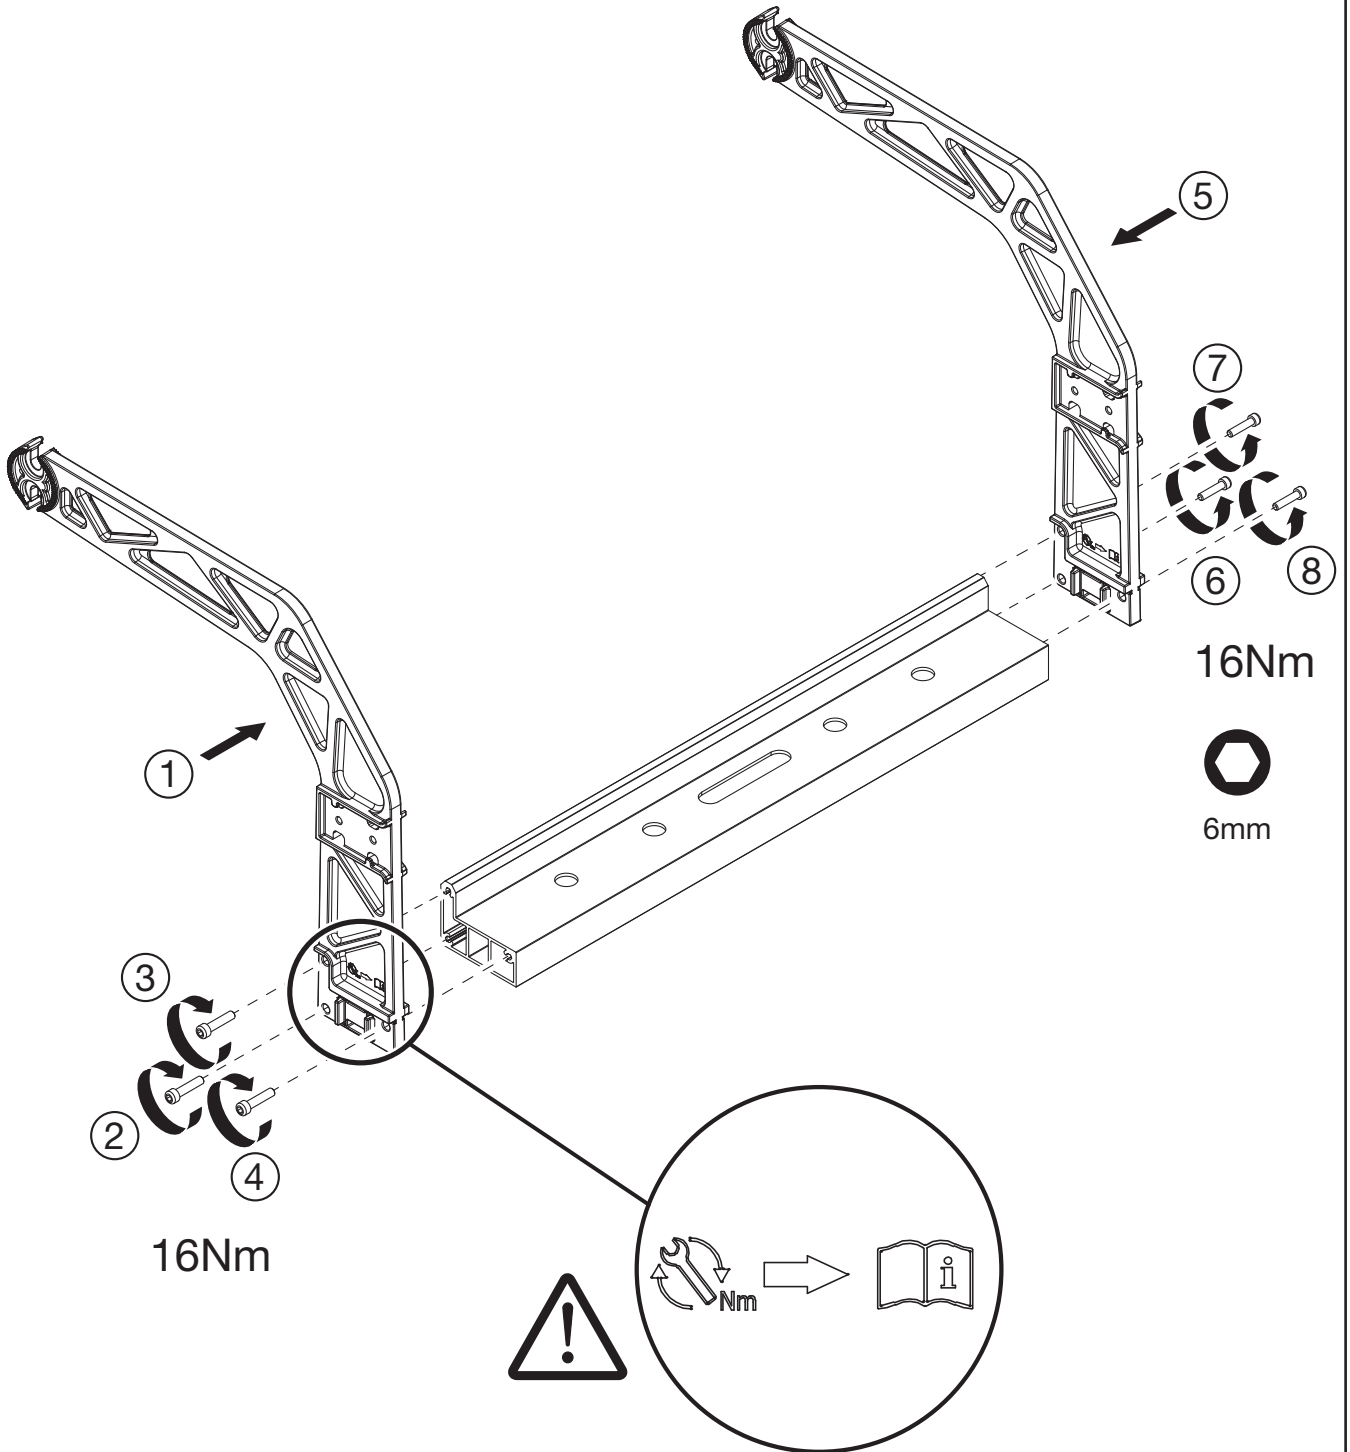

SIRIUS®

Bügel / bracket

5XA71000XE

siteco

SIRIUS Bügel/bracket

1

Siteco GmbH
Georg-Simon-Ohm-Straße 50
83301 Traunreut, Germany
mail: technicalsupport@siteco.de
Phone: +49 8669 / 33-844
www.siteco.com

5MA75-254276_aa
19.03.2019 / WEI