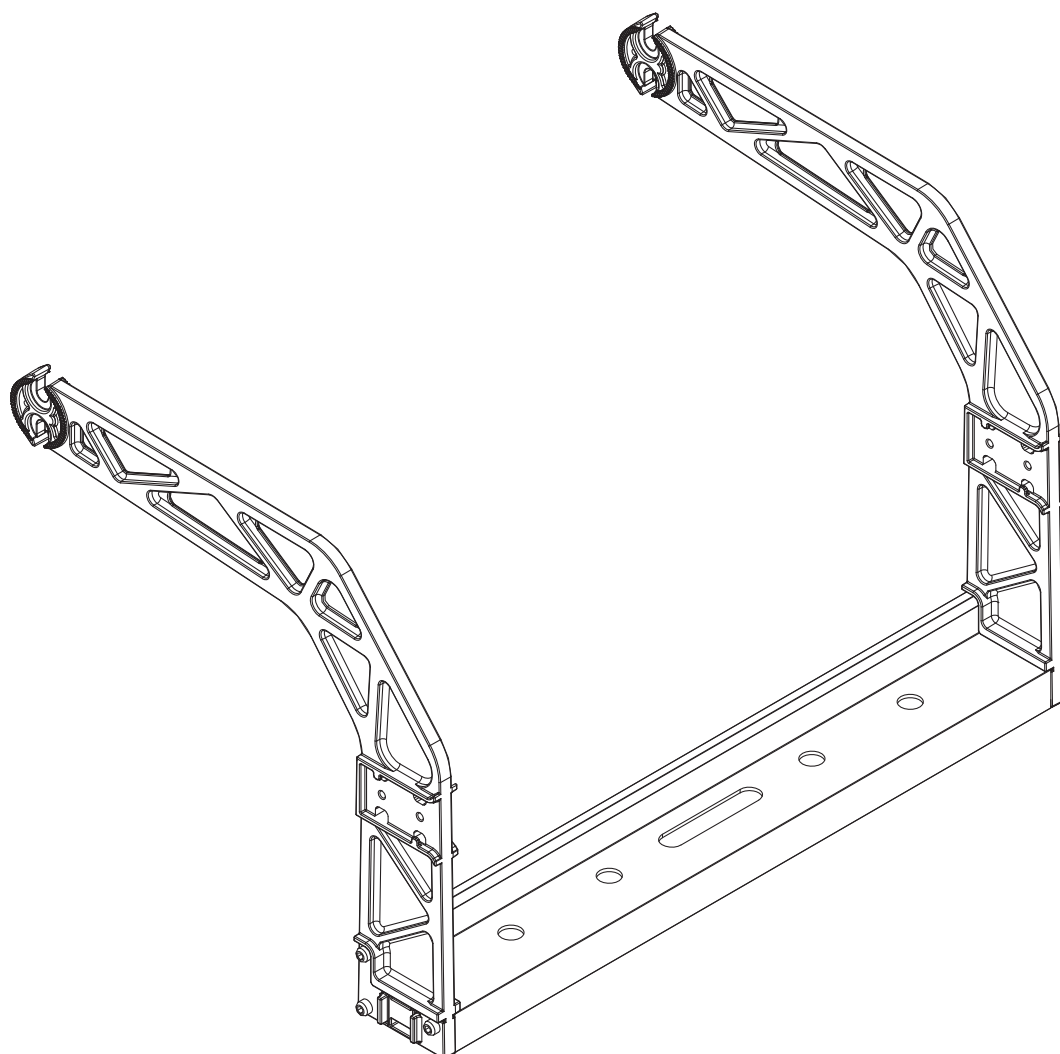

SIRIUS®

Bügel / bracket

5XA71000XE

siteco

SIRIUS Bügel/bracket

1

Siteco GmbH
Georg-Simon-Ohm-Straße 50
83301 Traunreut, Germany
mail: technicalsupport@siteco.de
Phone: +49 8669 / 33-844
www.siteco.com

5MA75-254276_aa
19.03.2019 / WEI