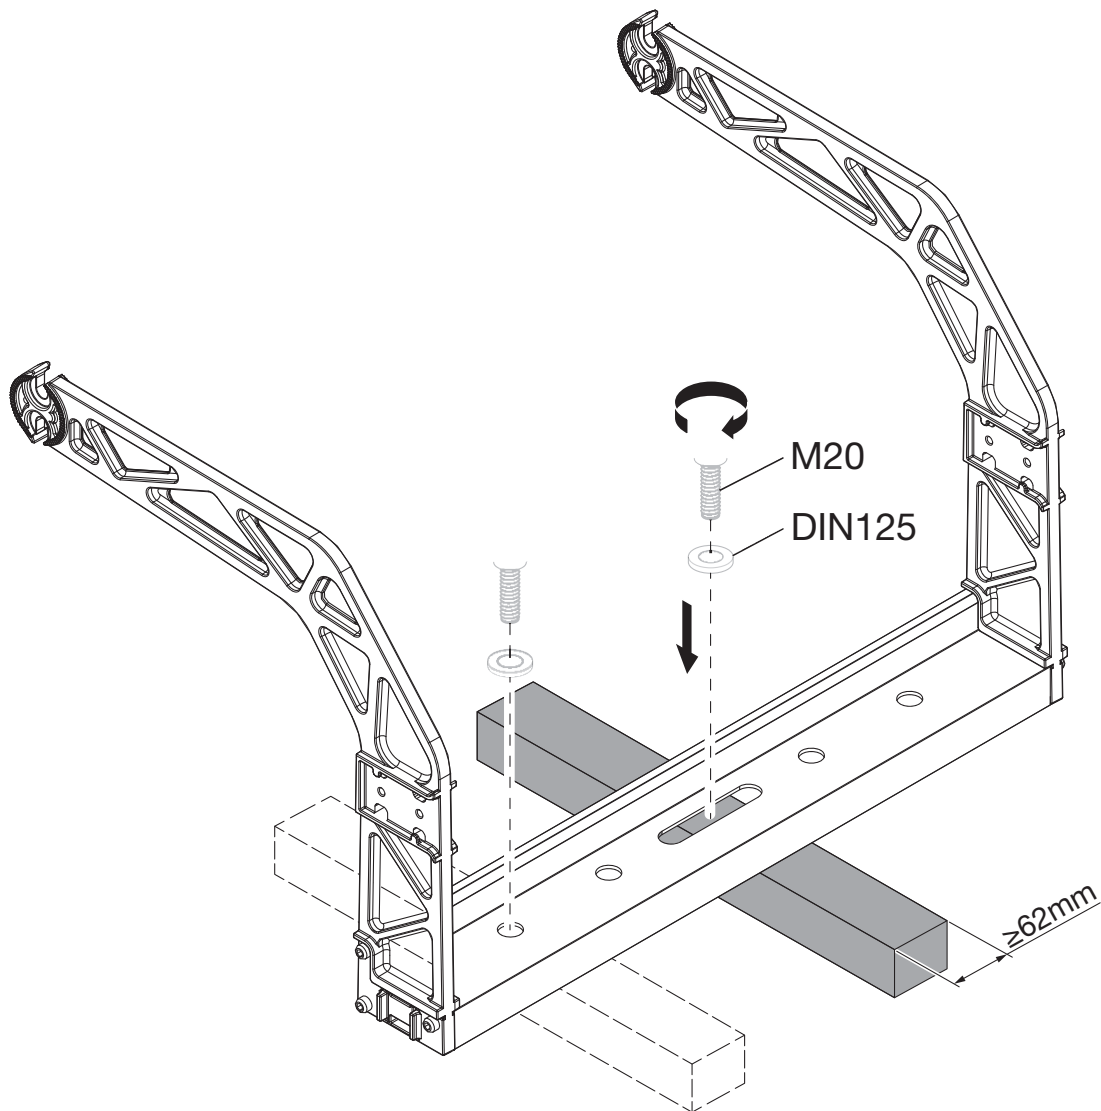

SIRIUS®

Bügel / bracket

5XA71000XE

siteco

SIRIUS Bügel/bracket

1

Siteco GmbH
Georg-Simon-Ohm-Straße 50
83301 Traunreut, Germany
mail: technicalsupport@siteco.de
Phone: +49 8669 / 33-844
www.siteco.com

5MA75-254276_aa
19.03.2019 / WEI