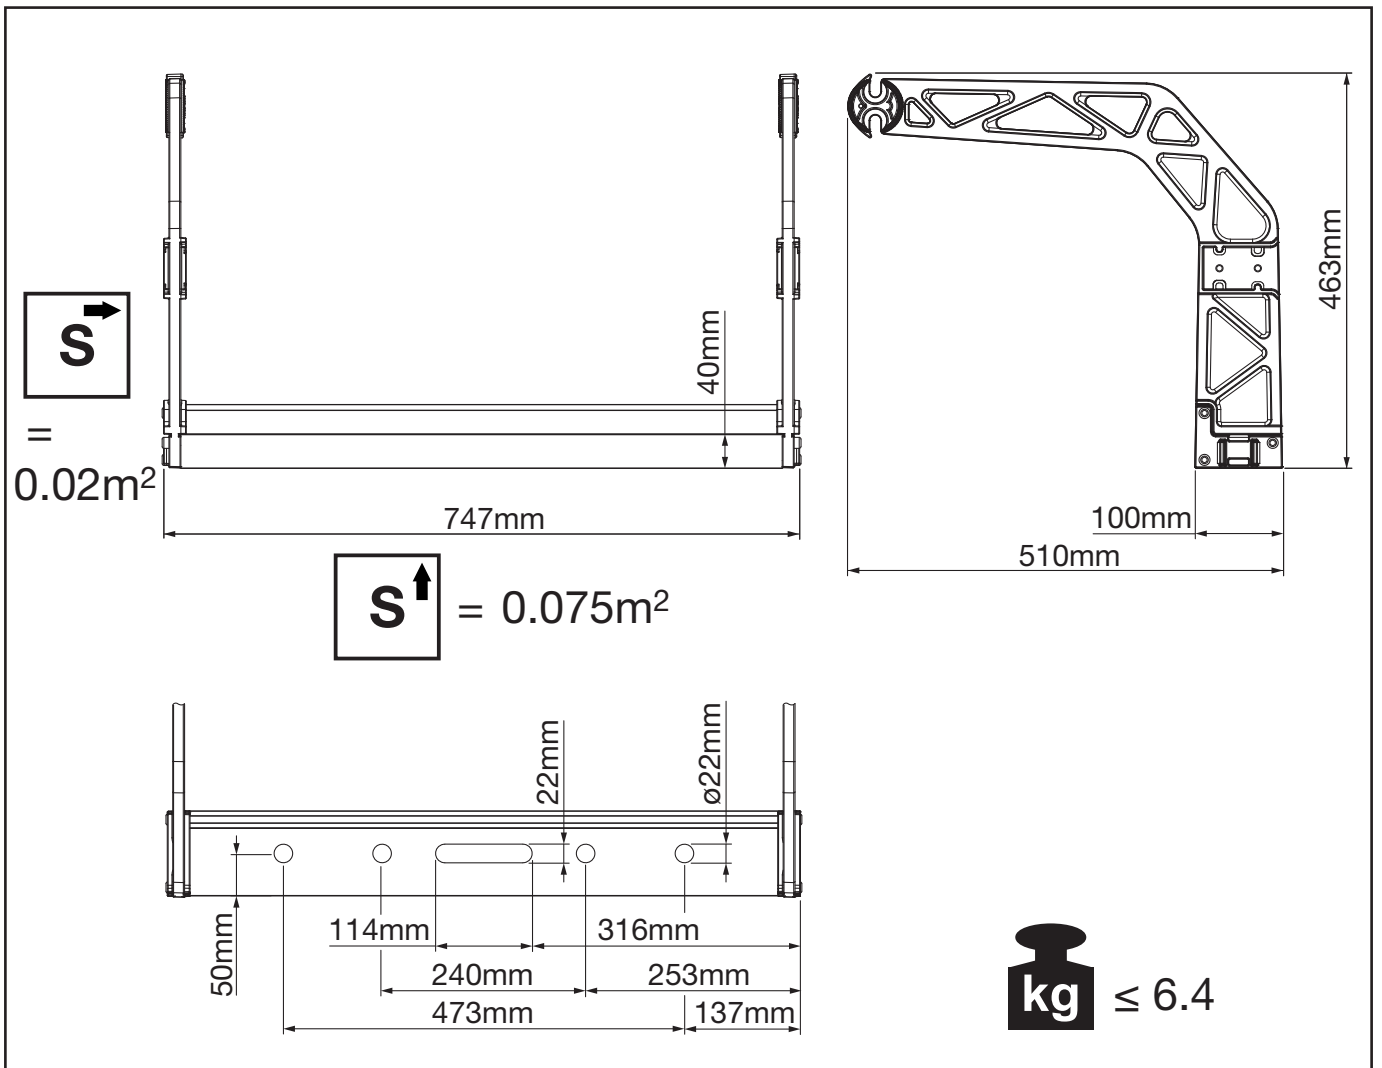

SIRIUS®

Bügel / bracket

5XA71000XE

siteco

SIRIUS Bügel/bracket

1

Siteco GmbH
Georg-Simon-Ohm-Straße 50
83301 Traunreut, Germany
mail: technicalsupport@siteco.de
Phone: +49 8669 / 33-844
www.siteco.com

5MA75-254276_aa
19.03.2019 / WEI