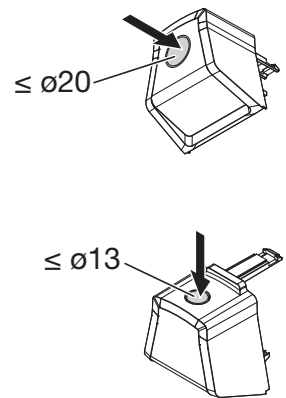

59TL . FTE

kg = 1.0

1 Umgebungstemperatur während der Installation: +5°C...+40°C
 Ambient temperature during installation:

IP40

IP20

5MA14-258182_ah
17.05.2022 / AZ

Siteco GmbH
Georg-Simon-Ohm-Straße 50
83301 Traunreut, Germany
mail: technicalsupport@siteco.de
Phone: +49 8669 / 33-844
www.siteco.com