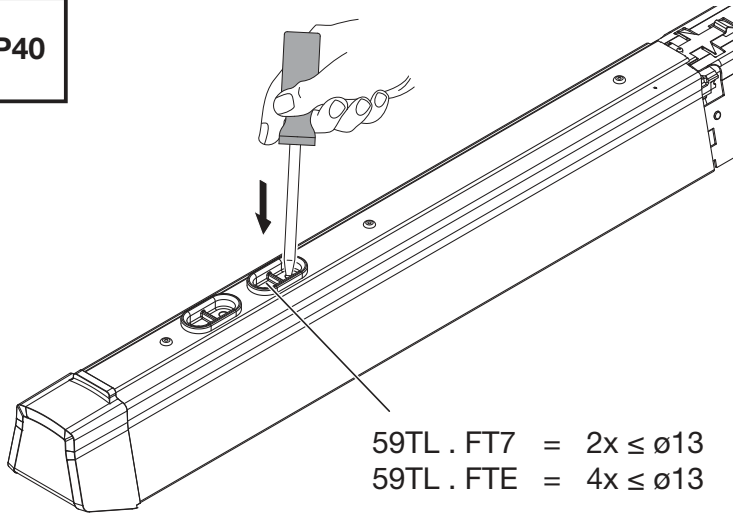

59TL . FTE

kg = 1.0

1 Umgebungstemperatur während der Installation: +5°C...+40°C
 Ambient temperature during installation:

IP40

IP20

5MA14-258182_ah
17.05.2022 / AZ

Siteco GmbH
Georg-Simon-Ohm-Straße 50
83301 Traunreut, Germany
mail: technicalsupport@siteco.de
Phone: +49 8669 / 33-844
www.siteco.com