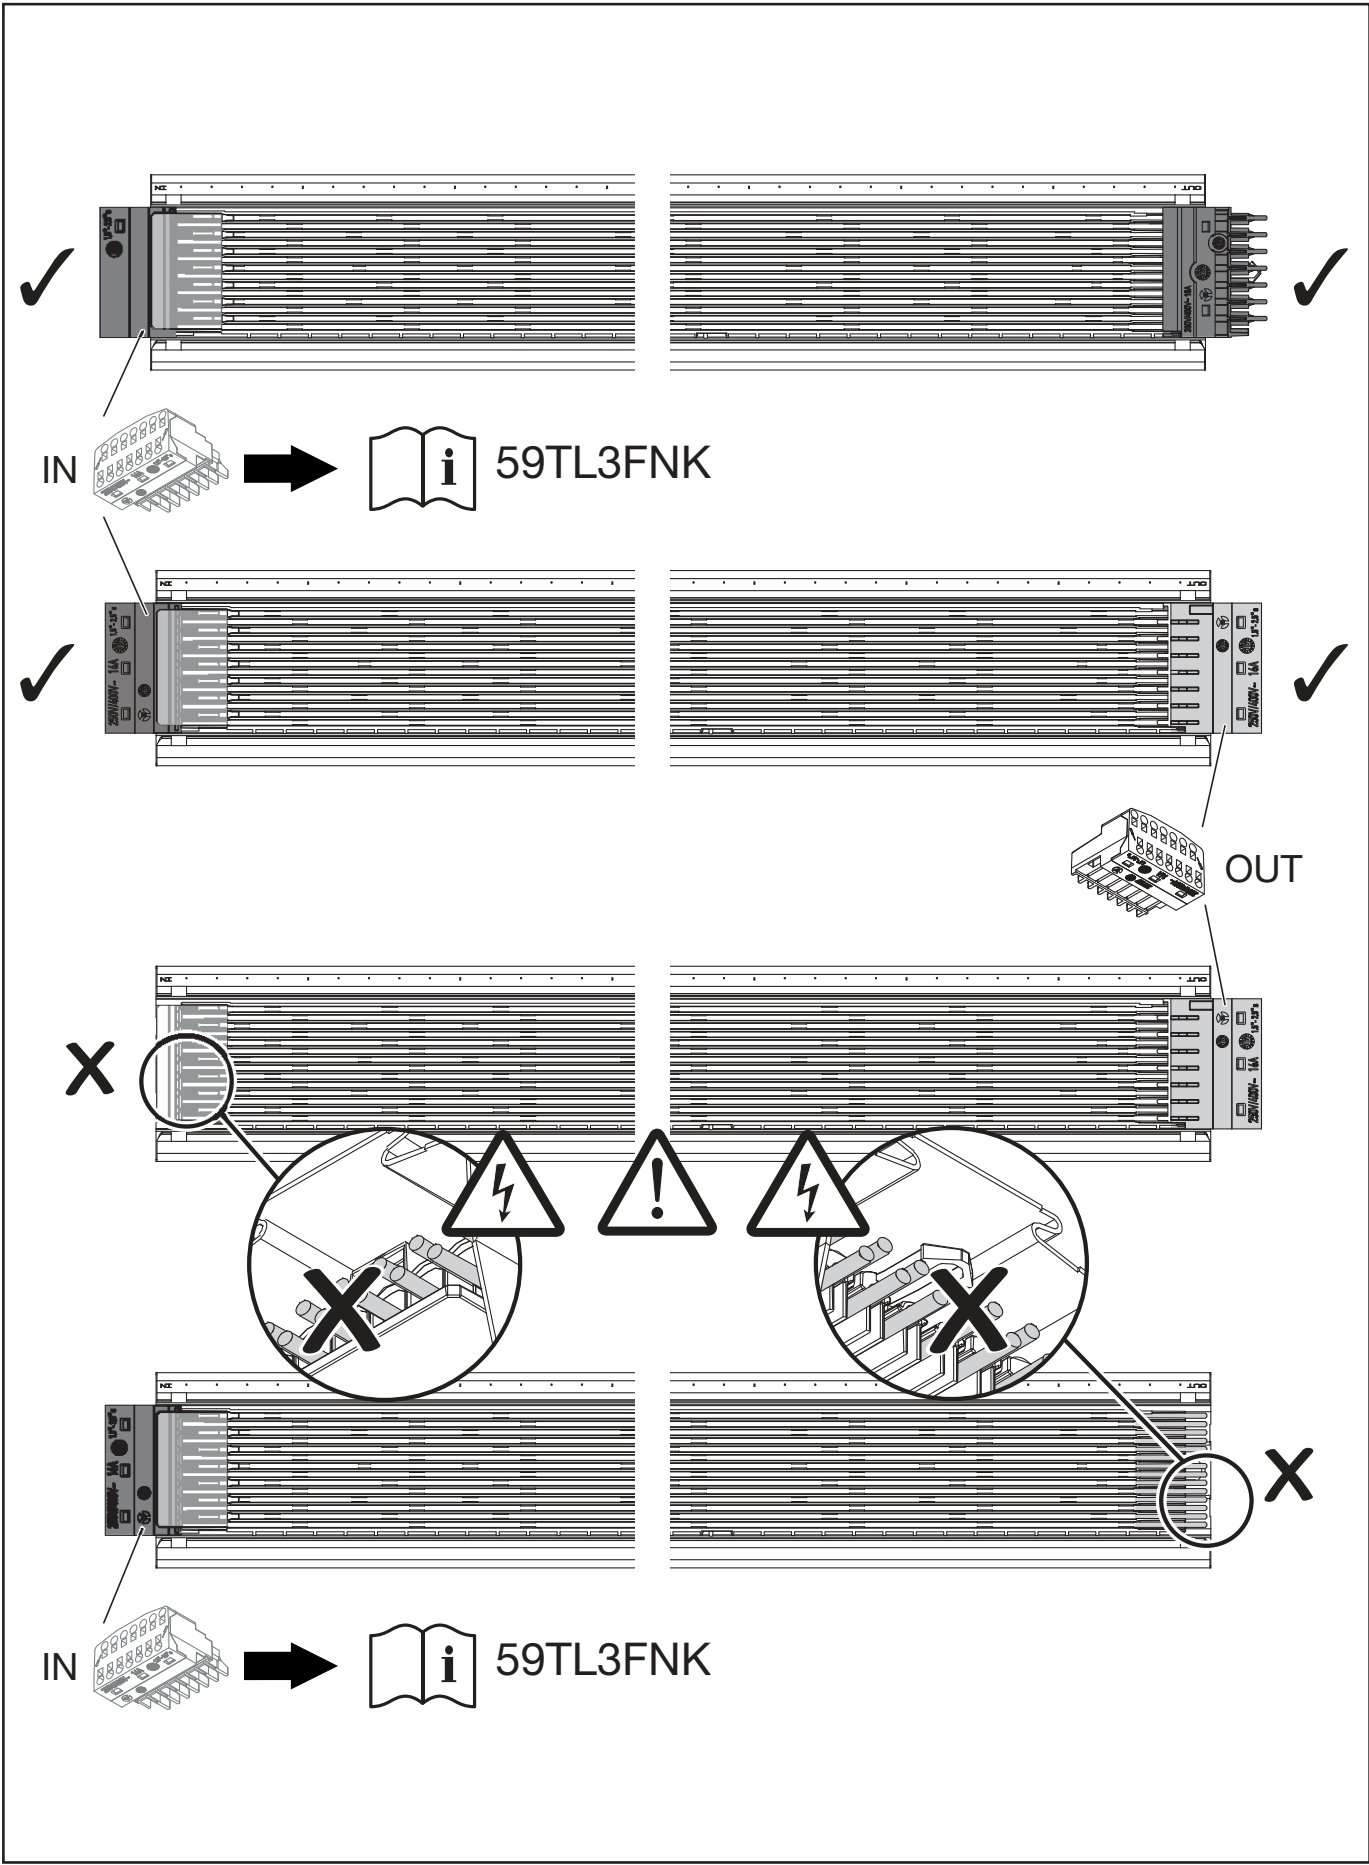

Licross®

Ausspeiser IP40

Feed out IP40

59TL . FT .

siteco

59TL . FT7

[mm]

kg = 0.9

59TL . FTE

kg = 1.0

1 Umgebungstemperatur während der Installation: +5°C...+40°C
 Ambient temperature during installation:

IP40

IP20

5MA14-258182_ah
17.05.2022 / AZ

Siteco GmbH
Georg-Simon-Ohm-Straße 50
83301 Traunreut, Germany
mail: technicalsupport@siteco.de
Phone: +49 8669 / 33-844
www.siteco.com