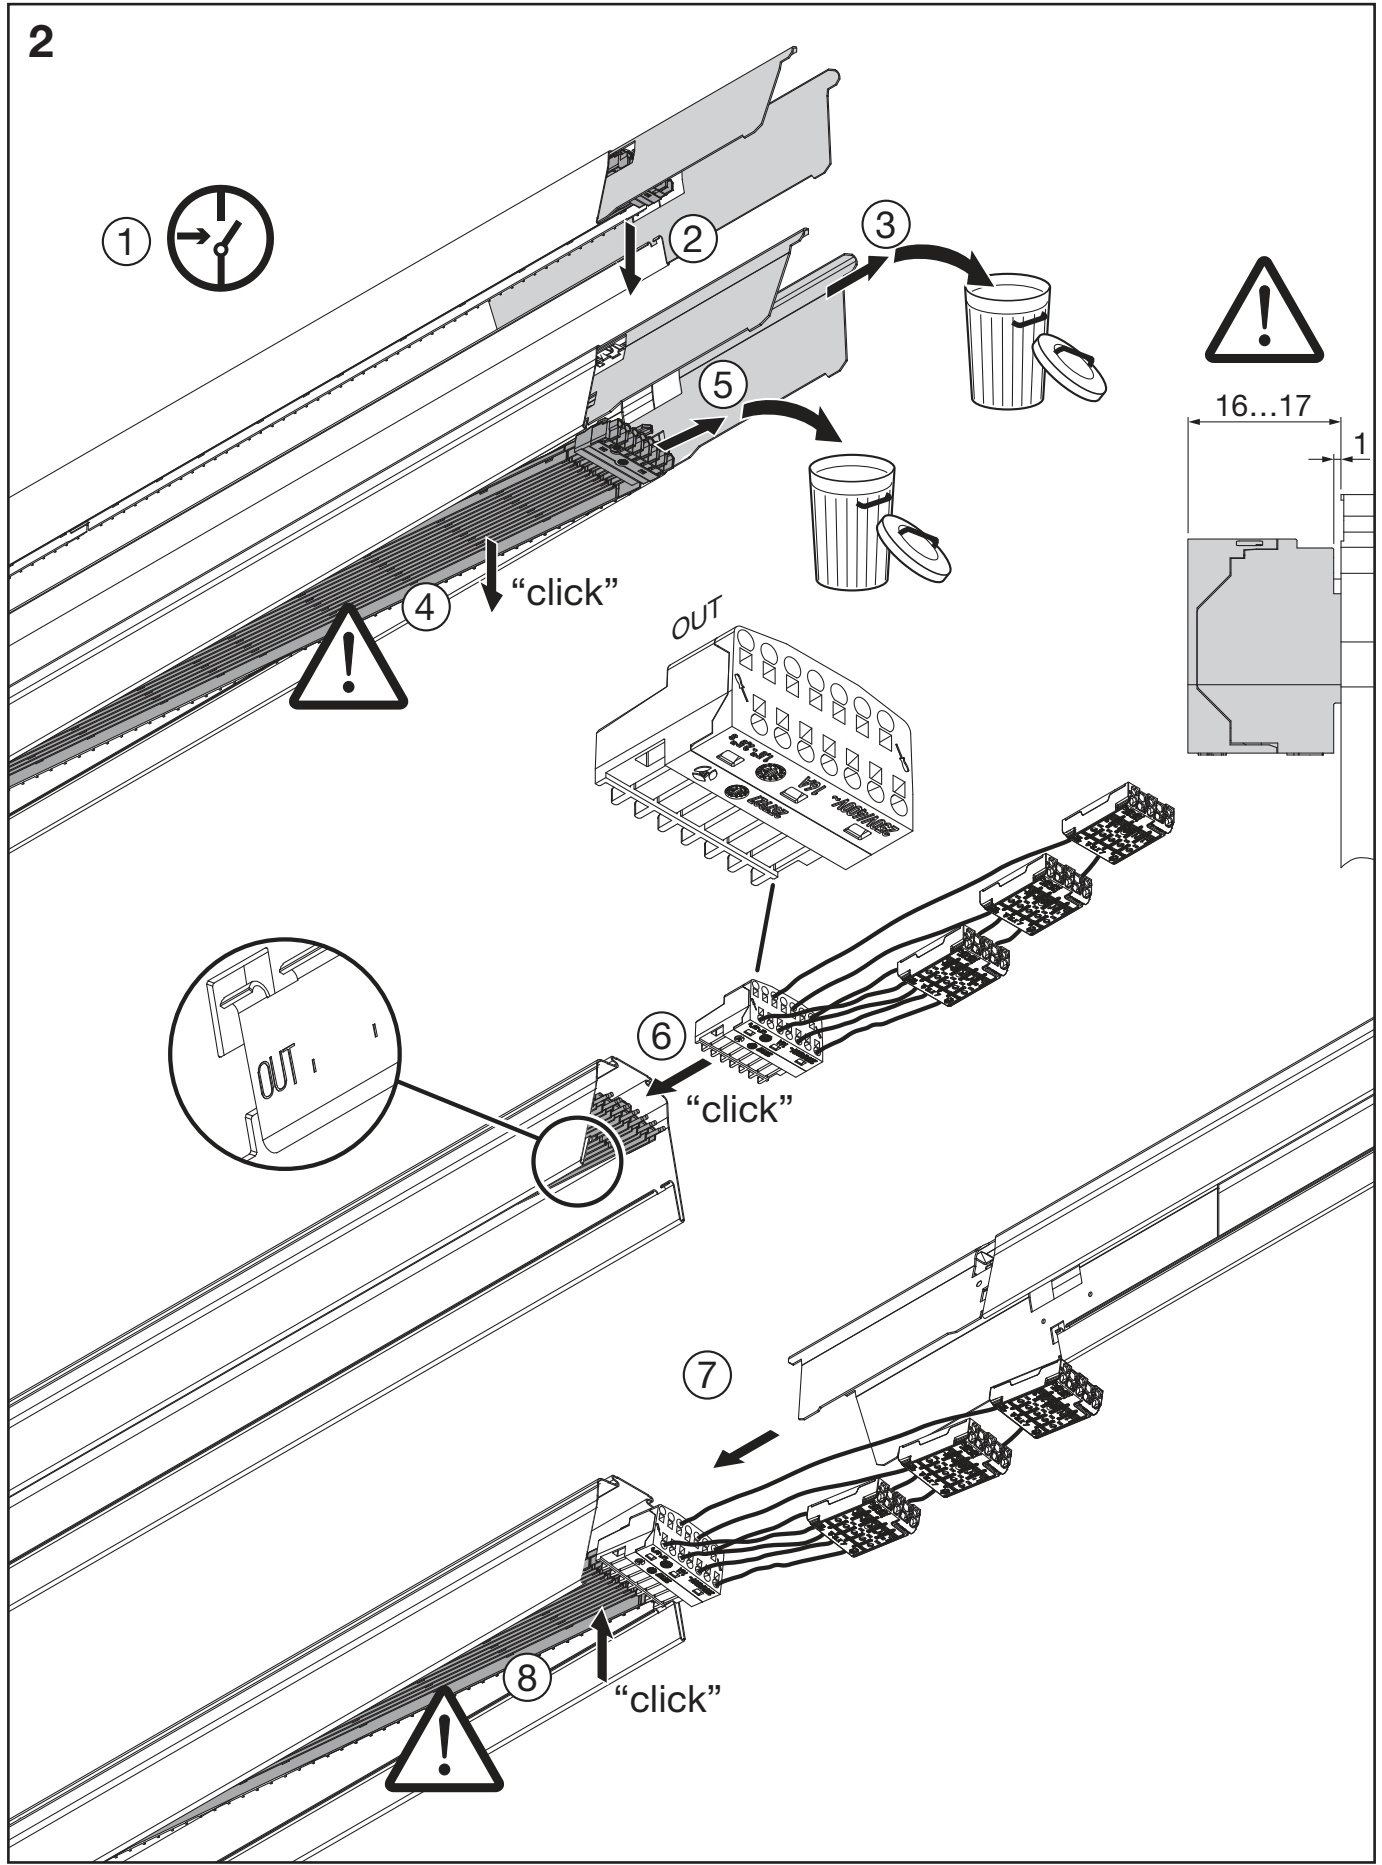

Licross®

Ausspeiser IP40

Feed out IP40

59TL . FT .

siteco

59TL . FT7

[mm]

kg = 0.9

59TL . FTE

kg = 1.0

1 Umgebungstemperatur während der Installation: +5°C...+40°C
 Ambient temperature during installation:

IP40

IP20

5MA14-258182_ah
17.05.2022 / AZ

Siteco GmbH
Georg-Simon-Ohm-Straße 50
83301 Traunreut, Germany
mail: technicalsupport@siteco.de
Phone: +49 8669 / 33-844
www.siteco.com