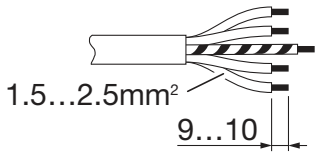

Licross®

Ausspeiser IP40

Feed out IP40

59TL . FT .

siteco

59TL . FT7

[mm]

kg = 0.9

59TL . FTE

kg = 1.0

1 Umgebungstemperatur während der Installation: +5°C...+40°C
 Ambient temperature during installation:

IP40

IP20

5MA14-258182_ah
17.05.2022 / AZ

Siteco GmbH
Georg-Simon-Ohm-Straße 50
83301 Traunreut, Germany
mail: technicalsupport@siteco.de
Phone: +49 8669 / 33-844
www.siteco.com