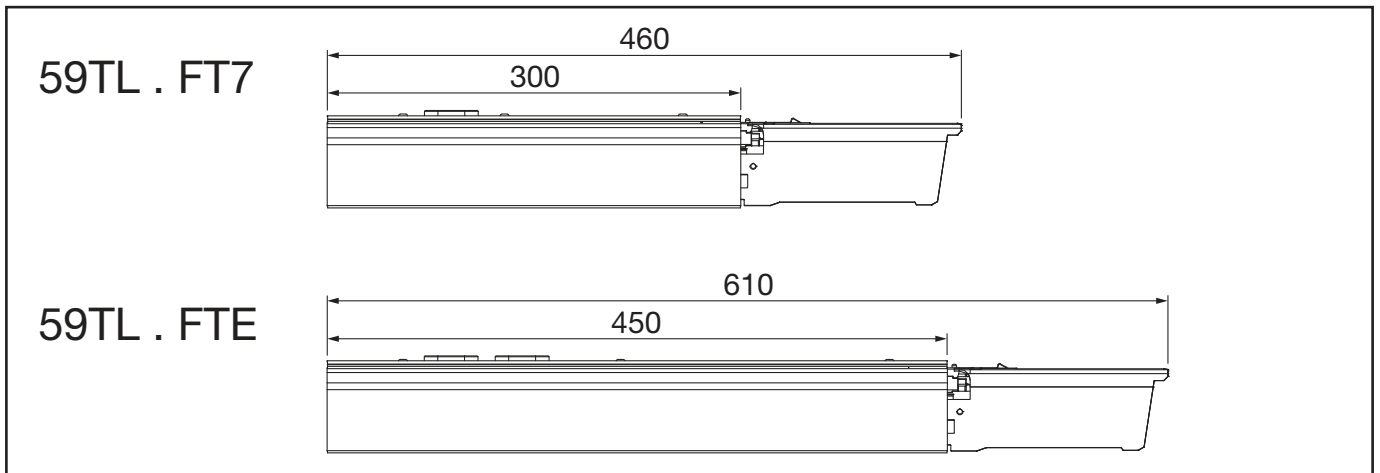

Licross®

Ausspeiser IP40

Feed out IP40

59TL . FT .

siteco

59TL . FT7

[mm]

kg = 0.9

59TL . FTE

kg = 1.0

1 Umgebungstemperatur während der Installation: +5°C...+40°C
 Ambient temperature during installation:

IP40

IP20

5MA14-258182_ah
17.05.2022 / AZ

Siteco GmbH
Georg-Simon-Ohm-Straße 50
83301 Traunreut, Germany
mail: technicalsupport@siteco.de
Phone: +49 8669 / 33-844
www.siteco.com