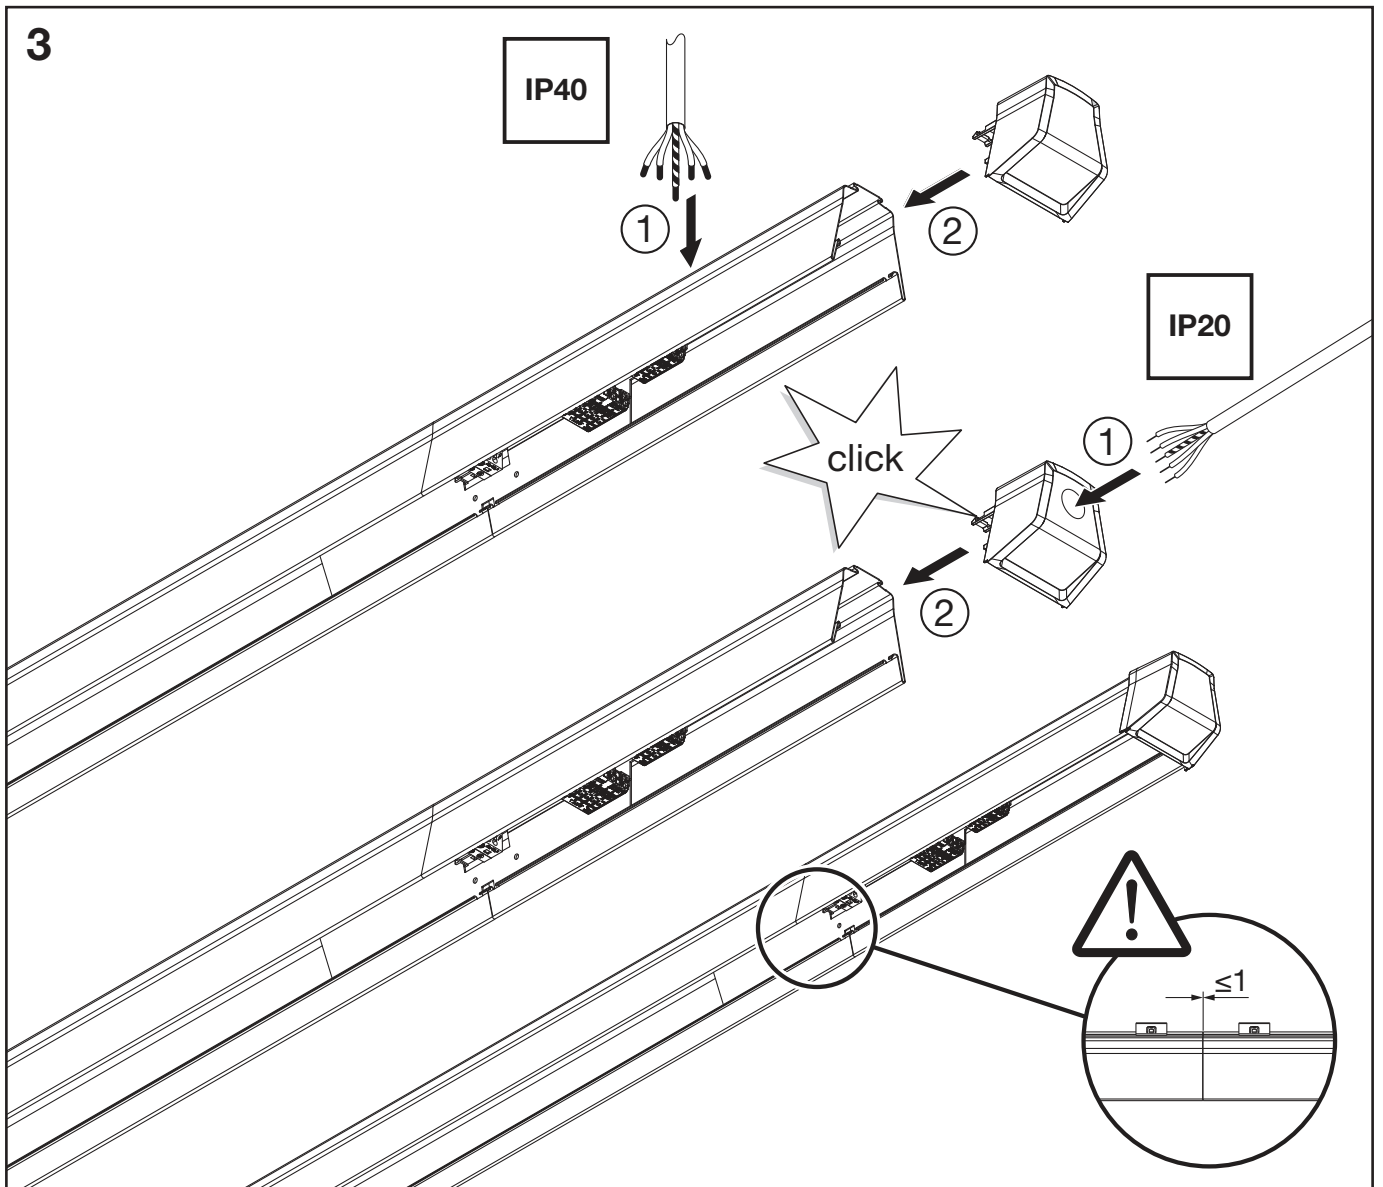

Licross®

Ausspeiser IP40

Feed out IP40

59TL . FT .

siteco

59TL . FT7

[mm]

kg = 0.9

59TL . FTE

kg = 1.0

1 Umgebungstemperatur während der Installation: +5°C...+40°C
 Ambient temperature during installation:

IP40

IP20

5MA14-258182_ah
17.05.2022 / AZ

Siteco GmbH
Georg-Simon-Ohm-Straße 50
83301 Traunreut, Germany
mail: technicalsupport@siteco.de
Phone: +49 8669 / 33-844
www.siteco.com