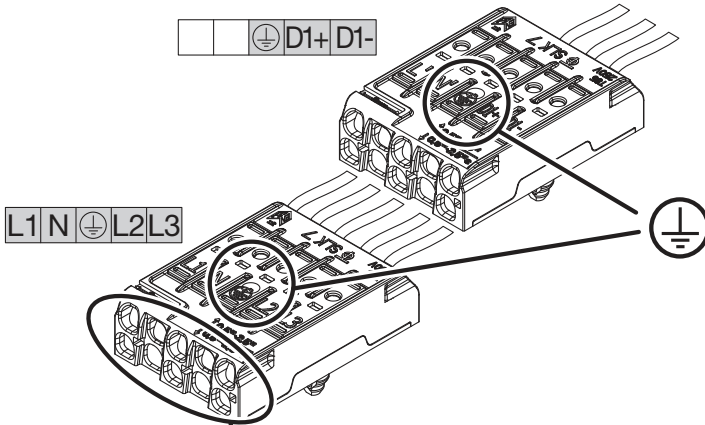

Licross®

Ausspeiser IP40

Feed out IP40

59TL . FT .

siteco

59TL . FT7

[mm]

kg = 0.9

59TL . FTE

kg = 1.0

1 Umgebungstemperatur während der Installation: +5°C...+40°C
 Ambient temperature during installation:

IP40

IP20

5MA14-258182_ah
17.05.2022 / AZ

Siteco GmbH
Georg-Simon-Ohm-Straße 50
83301 Traunreut, Germany
mail: technicalsupport@siteco.de
Phone: +49 8669 / 33-844
www.siteco.com