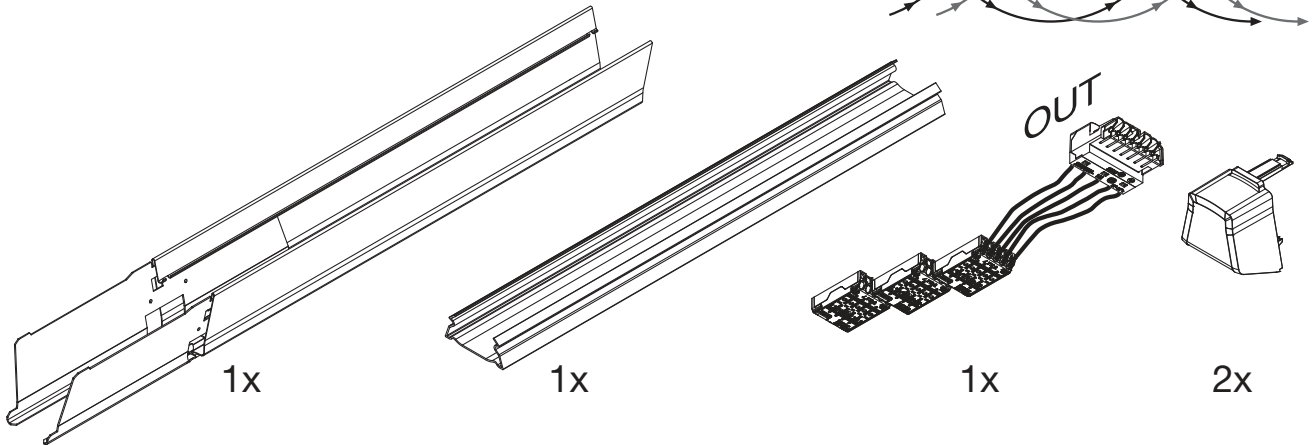

Licross®

Ausspeiser IP40

Feed out IP40

59TL . FT .

siteco

59TL . FT7

[mm]

kg = 0.9

59TL . FTE

kg = 1.0

1 Umgebungstemperatur während der Installation: +5°C...+40°C
 Ambient temperature during installation:

IP40

IP20

5MA14-258182_ah
17.05.2022 / AZ

Siteco GmbH
Georg-Simon-Ohm-Straße 50
83301 Traunreut, Germany
mail: technicalsupport@siteco.de
Phone: +49 8669 / 33-844
www.siteco.com