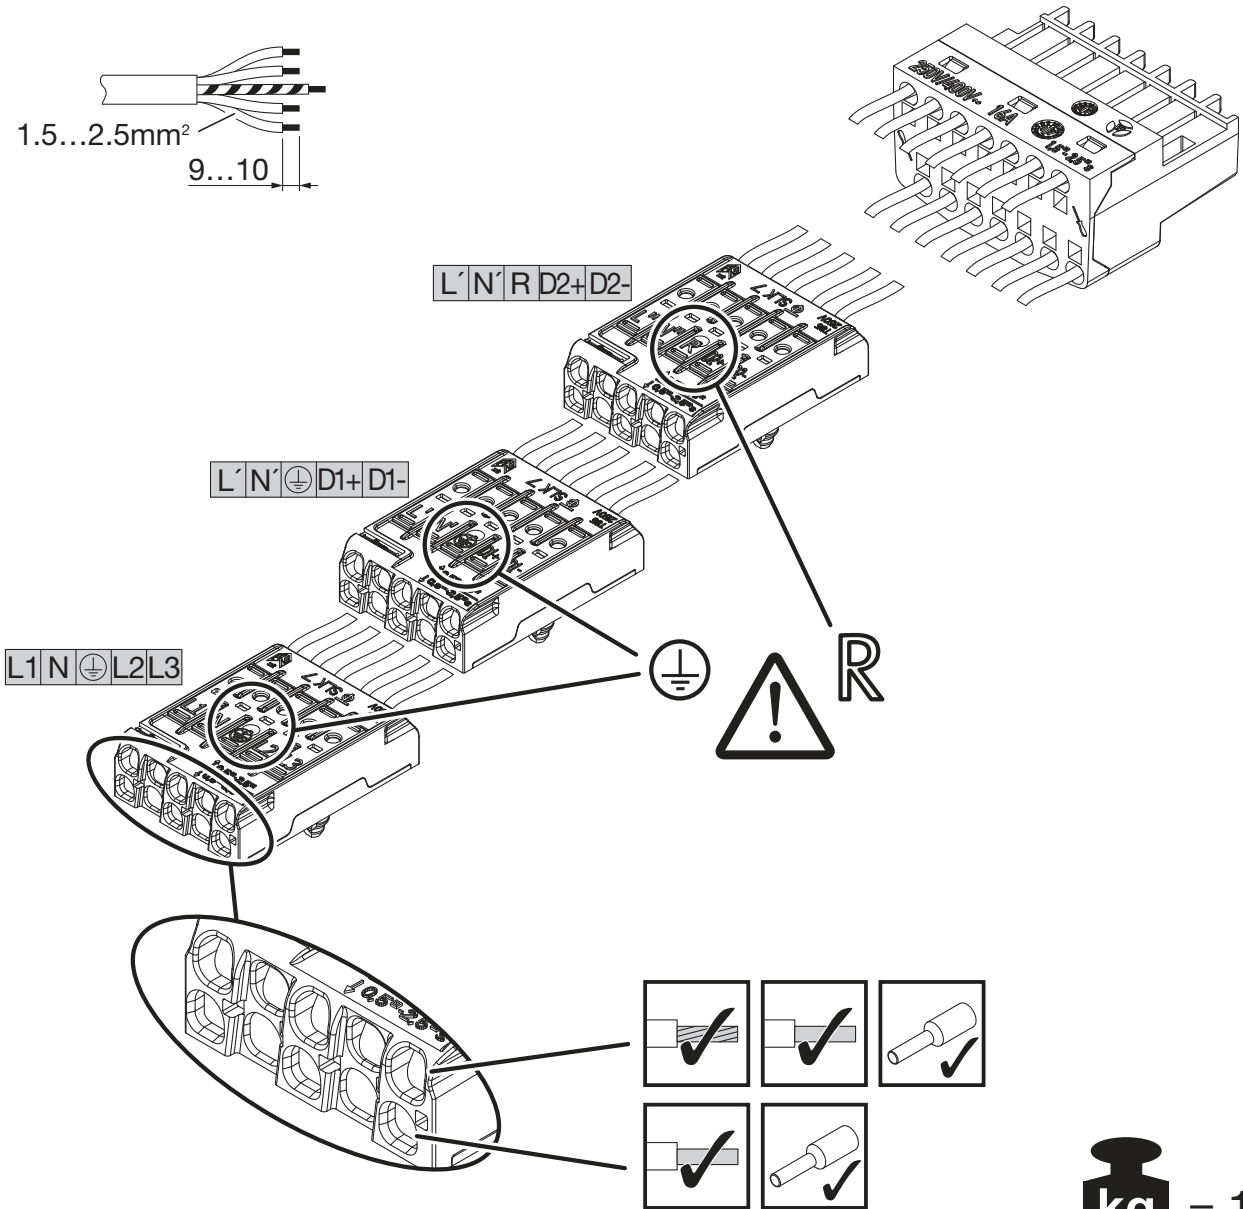

Licross®

Ausspeiser IP40

Feed out IP40

59TL . FT .

siteco

59TL . FT7

[mm]

kg = 0.9

59TL . FTE

kg = 1.0

1 Umgebungstemperatur während der Installation: +5°C...+40°C
 Ambient temperature during installation:

IP40

IP20

5MA14-258182_ah
17.05.2022 / AZ

Siteco GmbH
Georg-Simon-Ohm-Straße 50
83301 Traunreut, Germany
mail: technicalsupport@siteco.de
Phone: +49 8669 / 33-844
www.siteco.com