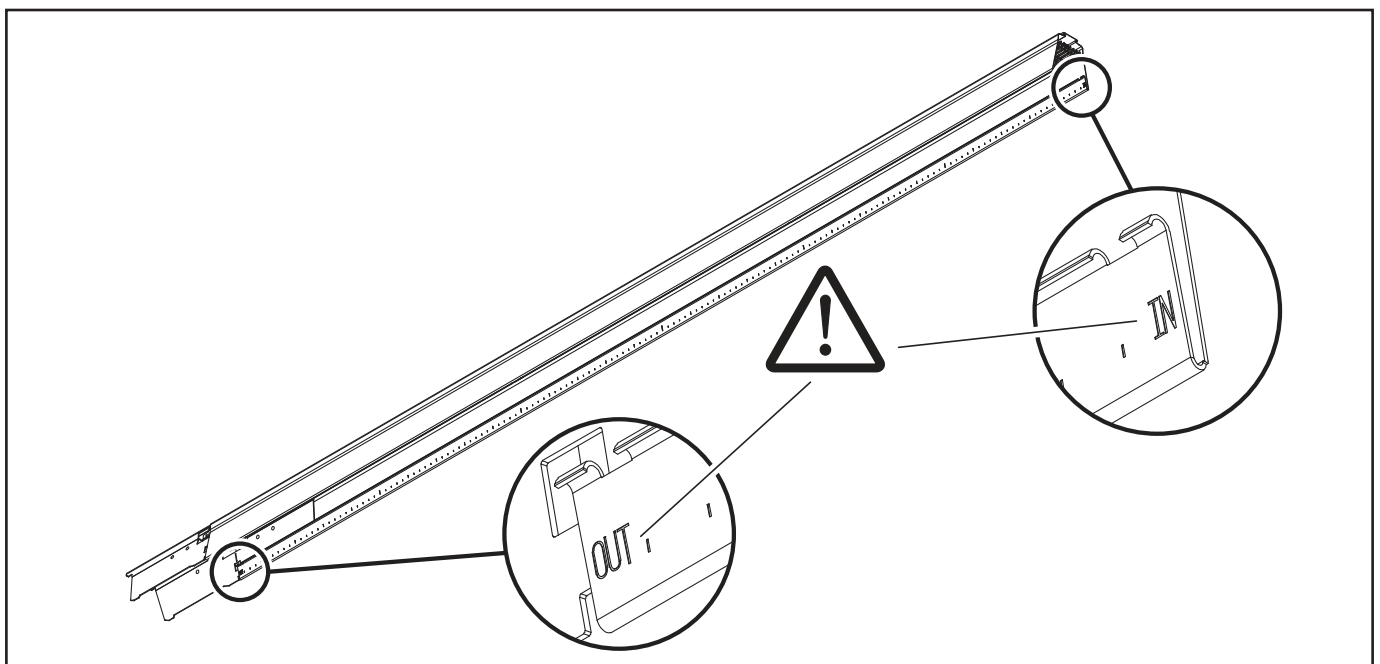

59TL . FTE

kg = 1.0

1 Umgebungstemperatur während der Installation: +5°C...+40°C
 Ambient temperature during installation:

IP40

IP20

5MA14-258182_ah
17.05.2022 / AZ

Siteco GmbH
Georg-Simon-Ohm-Straße 50
83301 Traunreut, Germany
mail: technicalsupport@siteco.de
Phone: +49 8669 / 33-844
www.siteco.com