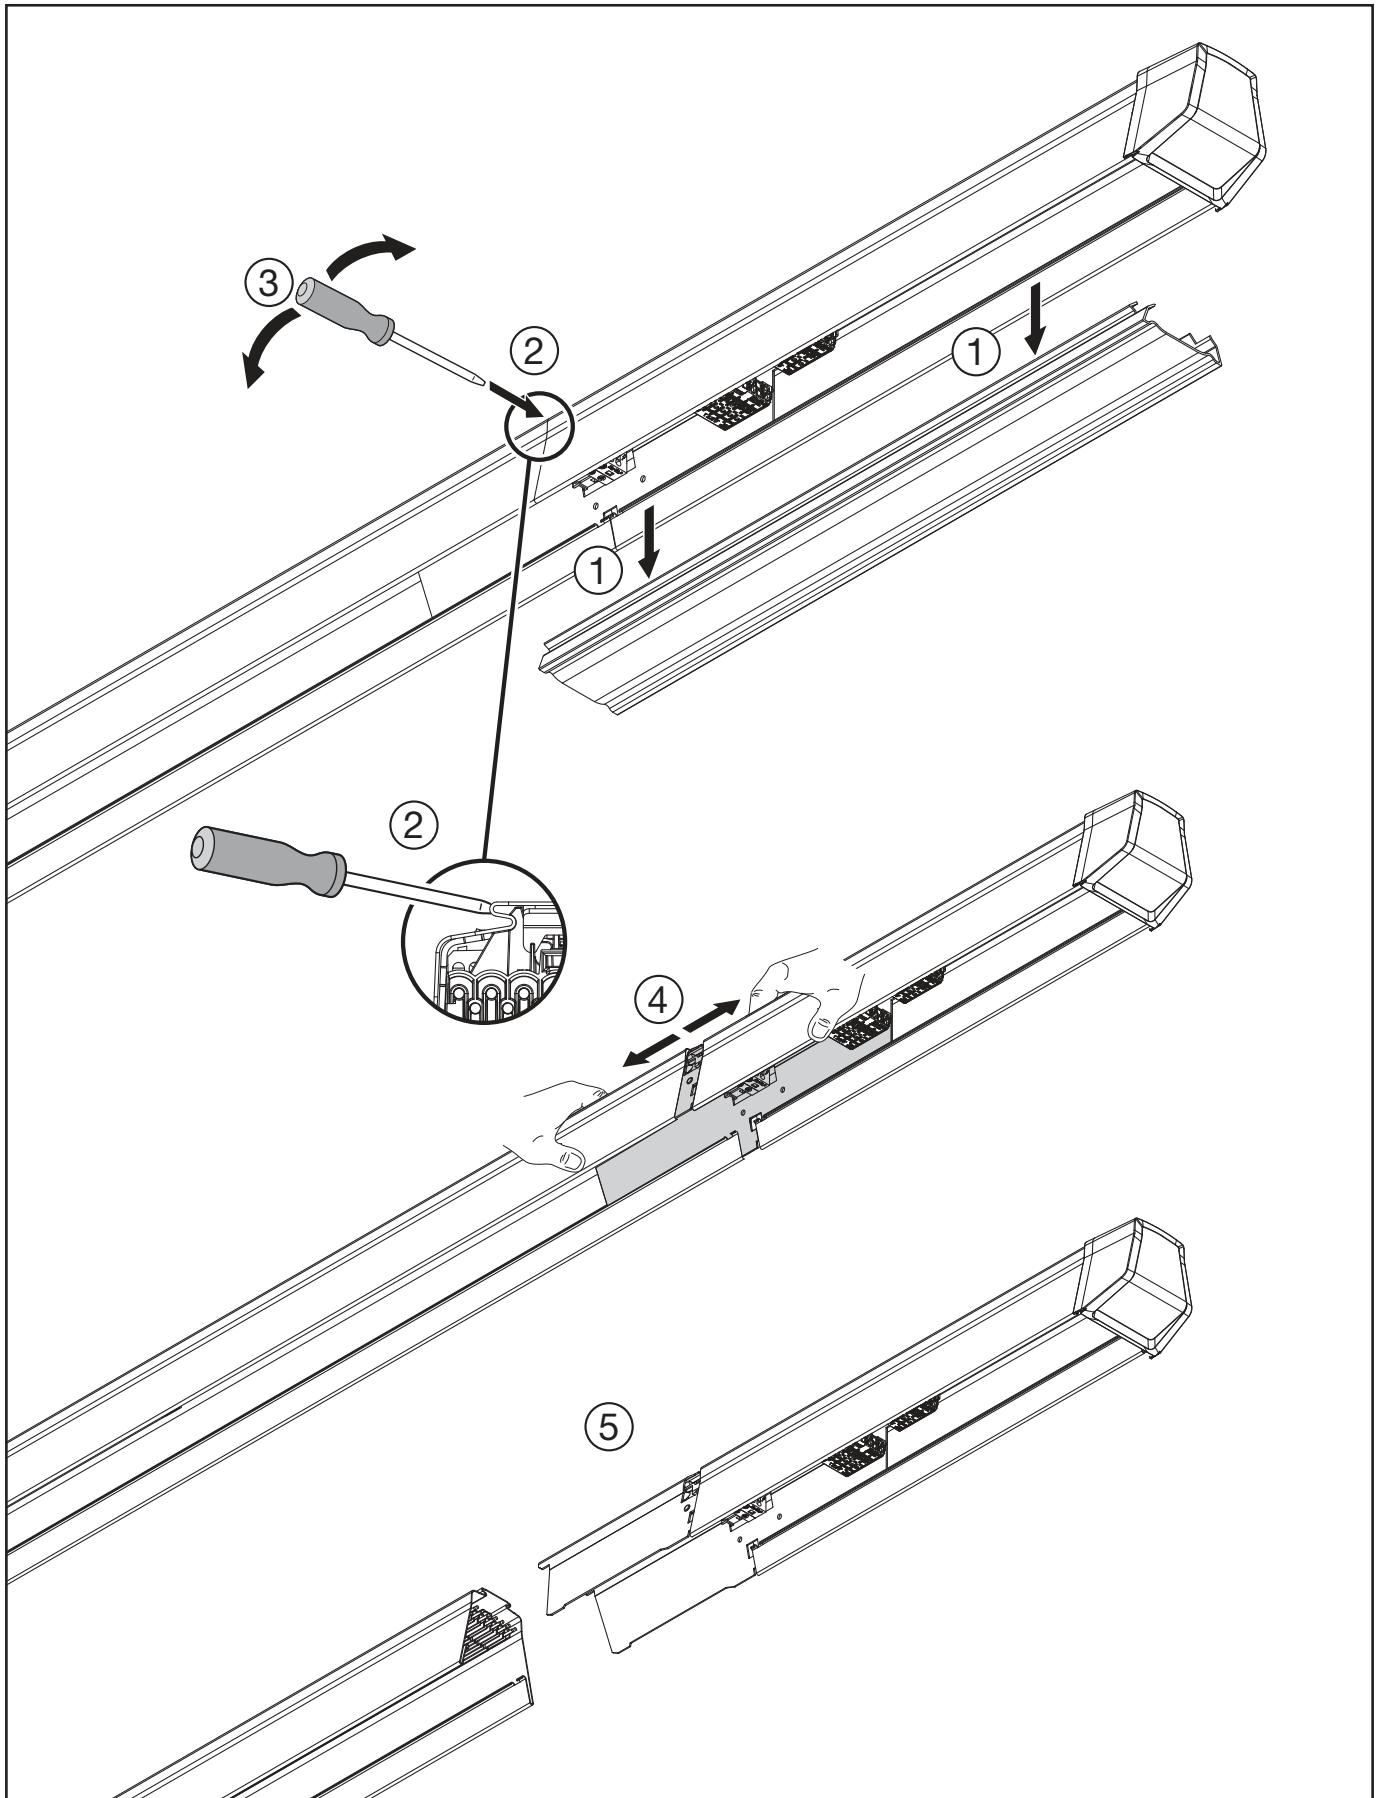

Licross®

Ausspeiser IP40

Feed out IP40

59TL . FT .

siteco

59TL . FT7

[mm]

kg = 0.9

59TL . FTE

kg = 1.0

1 Umgebungstemperatur während der Installation: +5°C...+40°C
 Ambient temperature during installation:

IP40

IP20

5MA14-258182_ah
17.05.2022 / AZ

Siteco GmbH
Georg-Simon-Ohm-Straße 50
83301 Traunreut, Germany
mail: technicalsupport@siteco.de
Phone: +49 8669 / 33-844
www.siteco.com