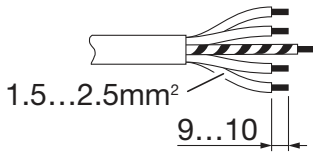

Licross®

Ausspeiser IP40

Feed out IP40

59TL . FT .

siteco

59TL . FT7

[mm]

kg = 0.9

59TL . FTE

kg = 1.0

1 Umgebungstemperatur während der Installation: +5°C...+40°C
 Ambient temperature during installation:

IP40

IP20

5MA14-258182_ah
17.05.2022 / AZ

Siteco GmbH
Georg-Simon-Ohm-Straße 50
83301 Traunreut, Germany
mail: technicalsupport@siteco.de
Phone: +49 8669 / 33-844
www.siteco.com