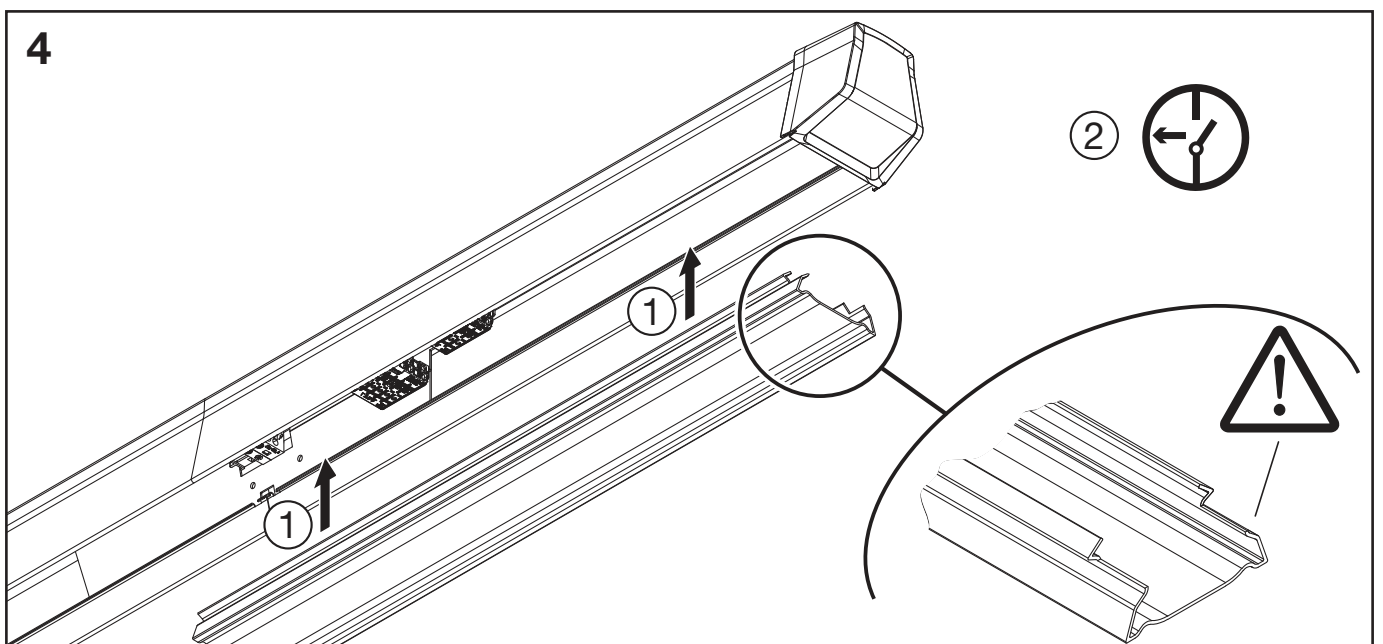

59TL . FTE

kg = 1.0

1 Umgebungstemperatur während der Installation: +5°C...+40°C
 Ambient temperature during installation:

IP40

IP20

5MA14-258182_ah
17.05.2022 / AZ

Siteco GmbH
Georg-Simon-Ohm-Straße 50
83301 Traunreut, Germany
mail: technicalsupport@siteco.de
Phone: +49 8669 / 33-844
www.siteco.com