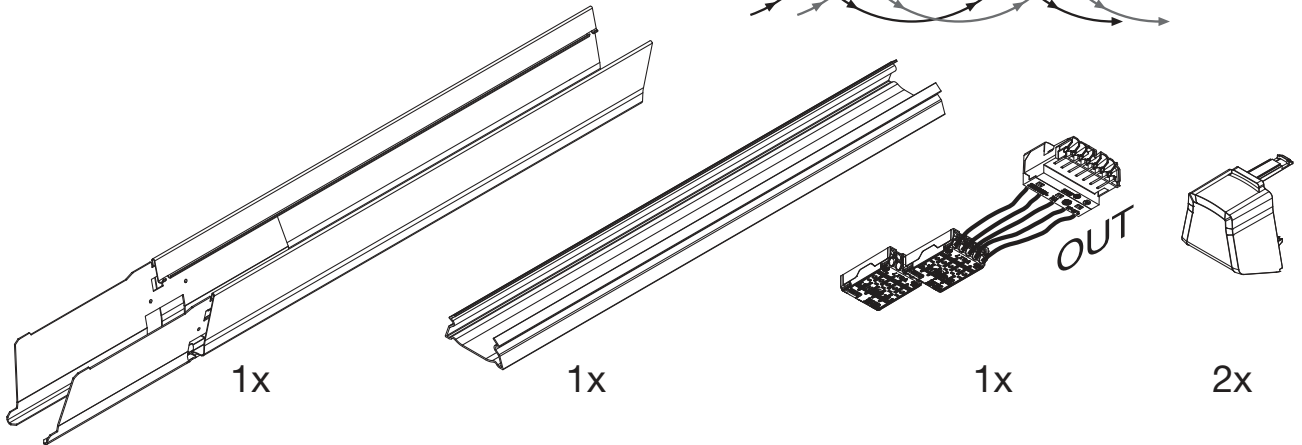

Licross®

Ausspeiser IP40

Feed out IP40

59TL . FT .

siteco

59TL . FT7

[mm]

kg = 0.9

59TL . FTE

kg = 1.0

1 Umgebungstemperatur während der Installation: +5°C...+40°C
 Ambient temperature during installation:

IP40

IP20

5MA14-258182_ah
17.05.2022 / AZ

Siteco GmbH
Georg-Simon-Ohm-Straße 50
83301 Traunreut, Germany
mail: technicalsupport@siteco.de
Phone: +49 8669 / 33-844
www.siteco.com