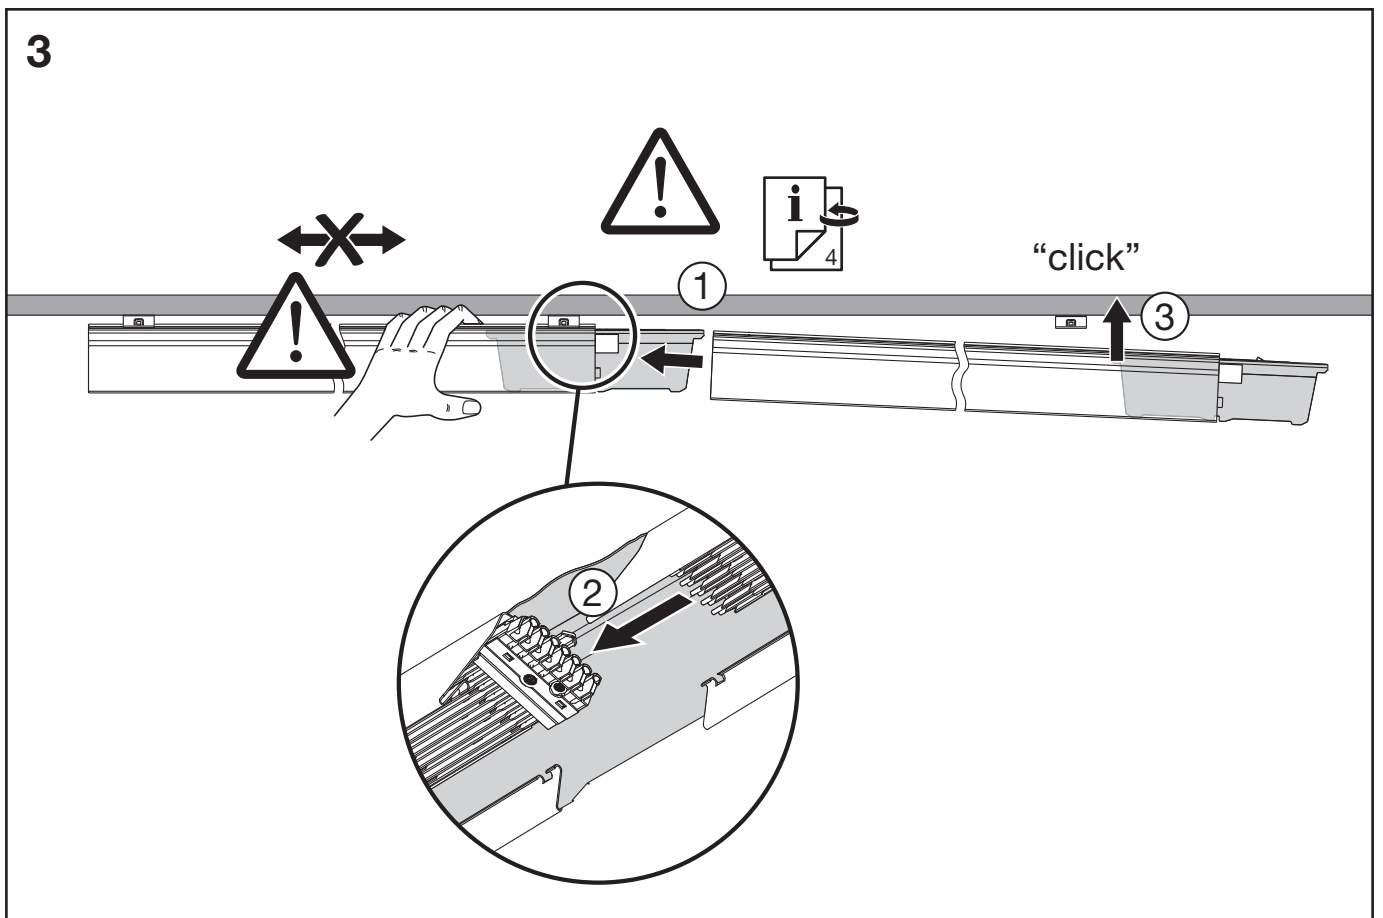

Licross[®]

Decken- und Wandbefestigung
Ceiling and wall mounting bracket

59TR9D

siteco

4

5MA14-254434_af
07.12.2021 / AZ

Siteco GmbH
Georg-Simon-Ohm-Straße 50
83301 Traunreut, Germany
mail: technicalsupport@siteco.de
Phone: +49 8669 / 33-844
www.siteco.com