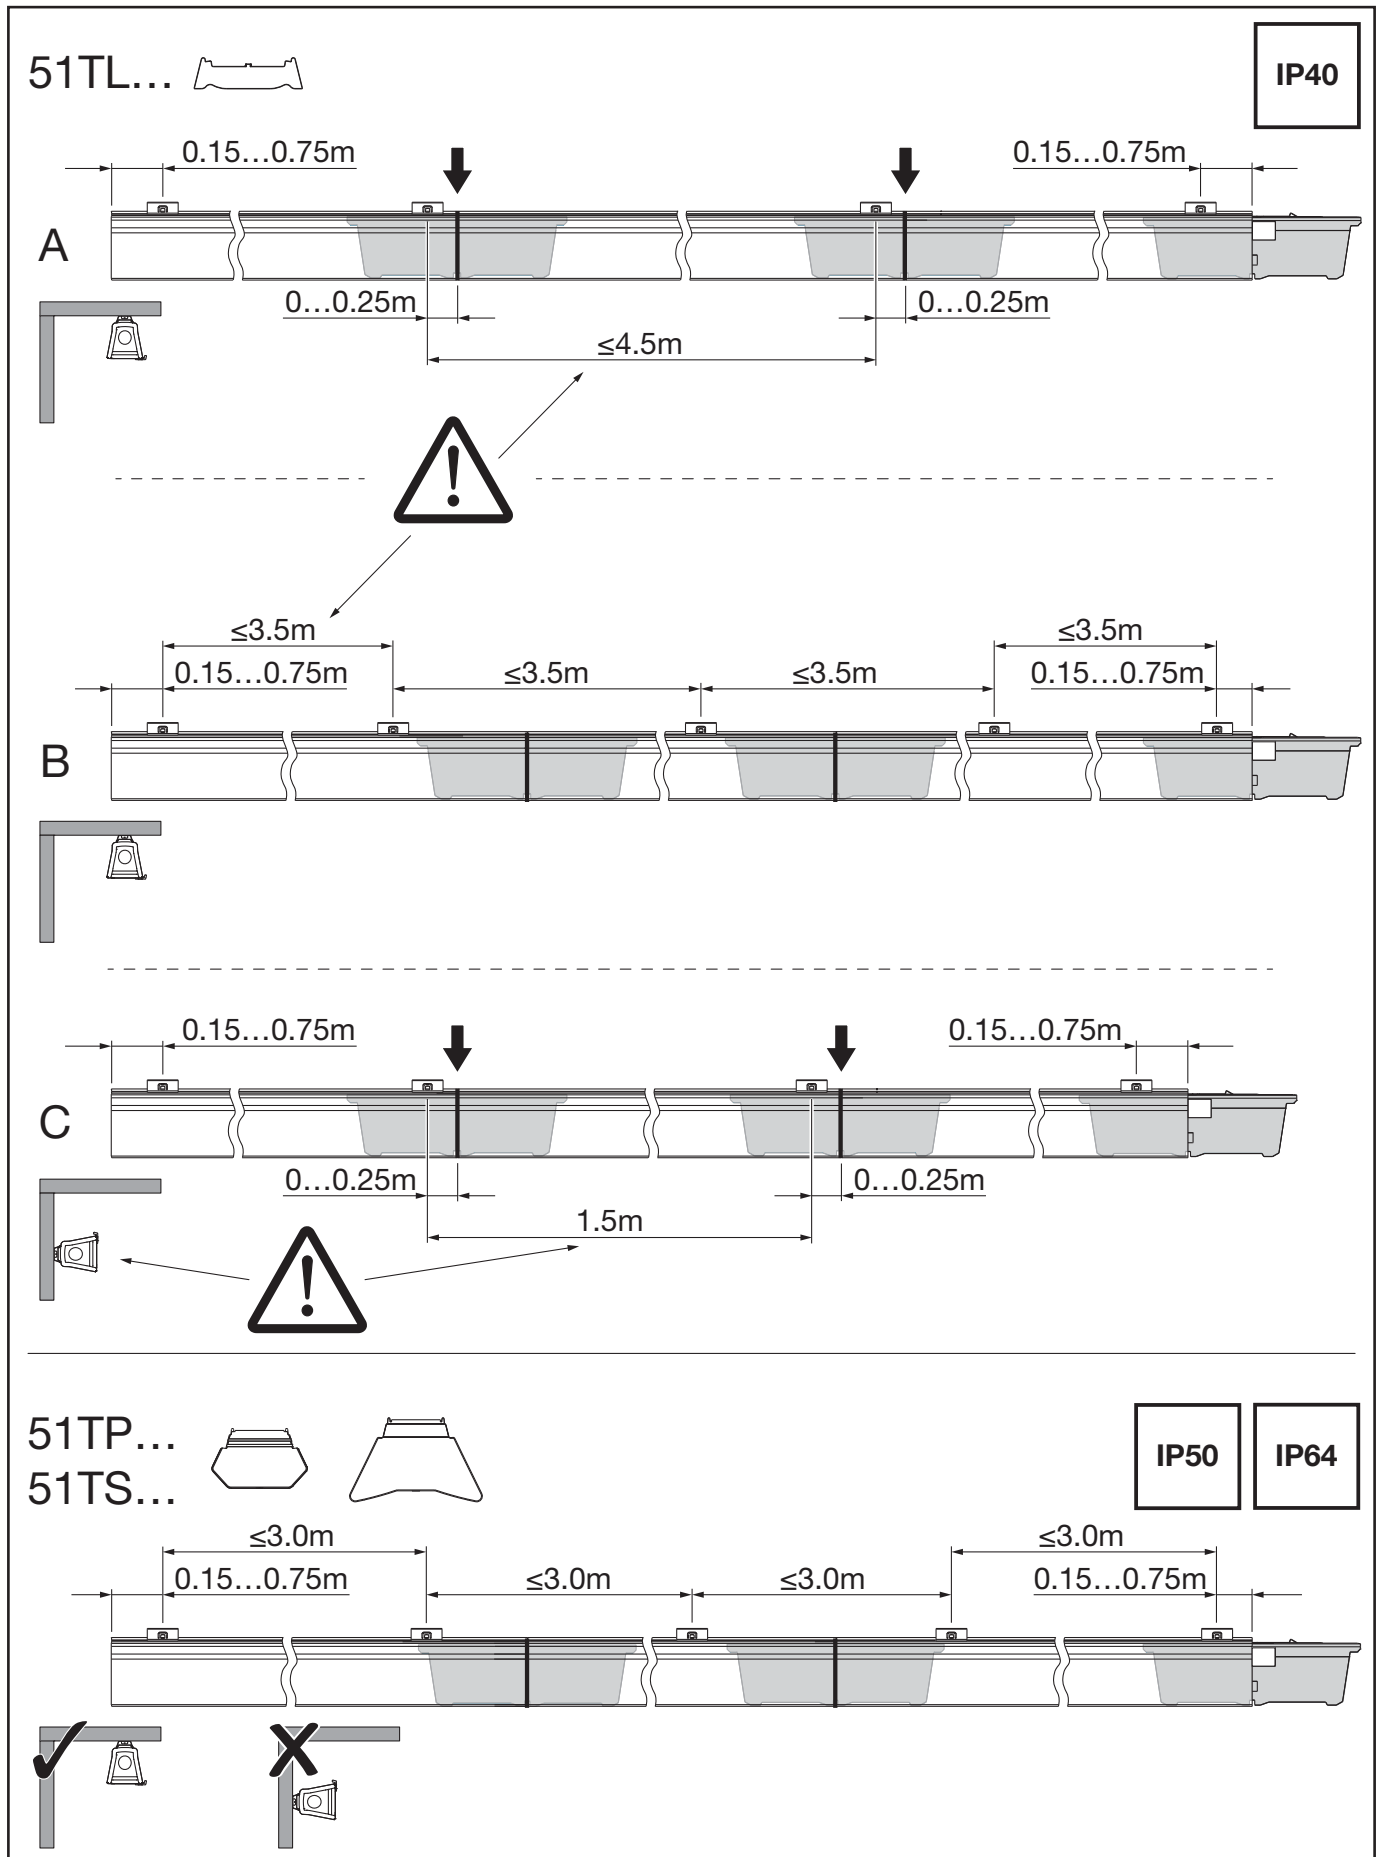

Licross[®]

Decken- und Wandbefestigung
Ceiling and wall mounting bracket

59TR9D

siteco

4

5MA14-254434_af
07.12.2021 / AZ

Siteco GmbH
Georg-Simon-Ohm-Straße 50
83301 Traunreut, Germany
mail: technicalsupport@siteco.de
Phone: +49 8669 / 33-844
www.siteco.com