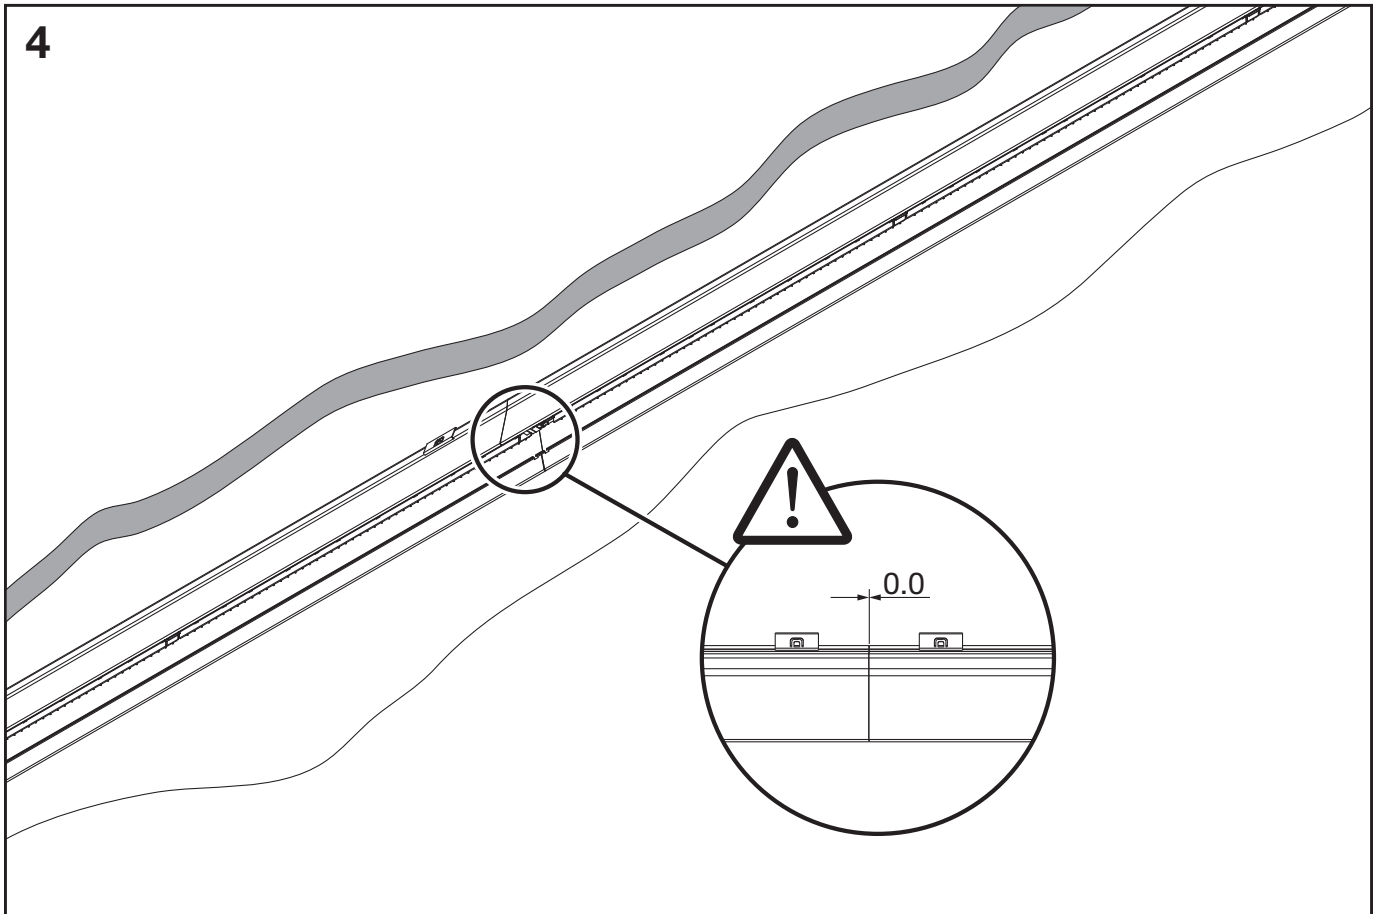

Licross[®]

Decken- und Wandbefestigung
Ceiling and wall mounting bracket

59TR9D

siteco

4

5MA14-254434_af
07.12.2021 / AZ

Siteco GmbH
Georg-Simon-Ohm-Straße 50
83301 Traunreut, Germany
mail: technicalsupport@siteco.de
Phone: +49 8669 / 33-844
www.siteco.com