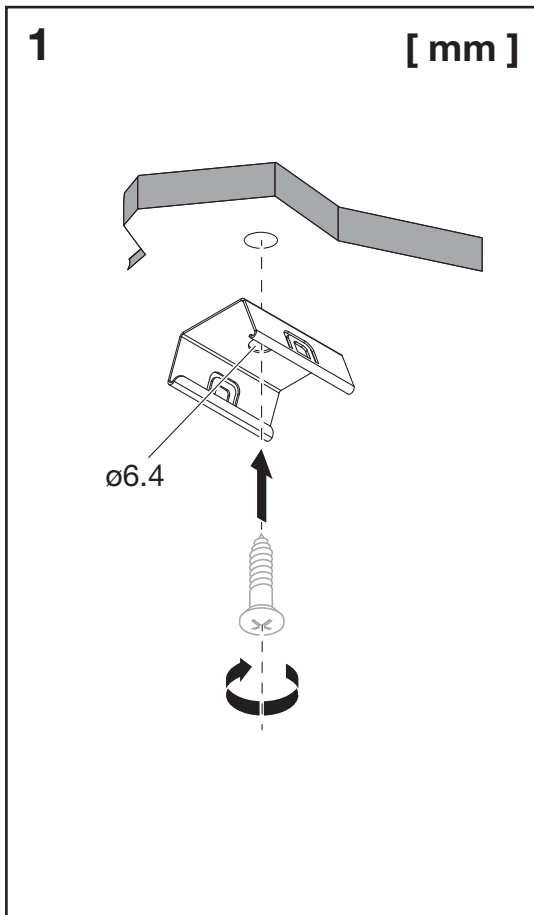

Licross[®]

Decken- und Wandbefestigung
Ceiling and wall mounting bracket

59TR9D

siteco

4

5MA14-254434_af
07.12.2021 / AZ

Siteco GmbH
Georg-Simon-Ohm-Straße 50
83301 Traunreut, Germany
mail: technicalsupport@siteco.de
Phone: +49 8669 / 33-844
www.siteco.com