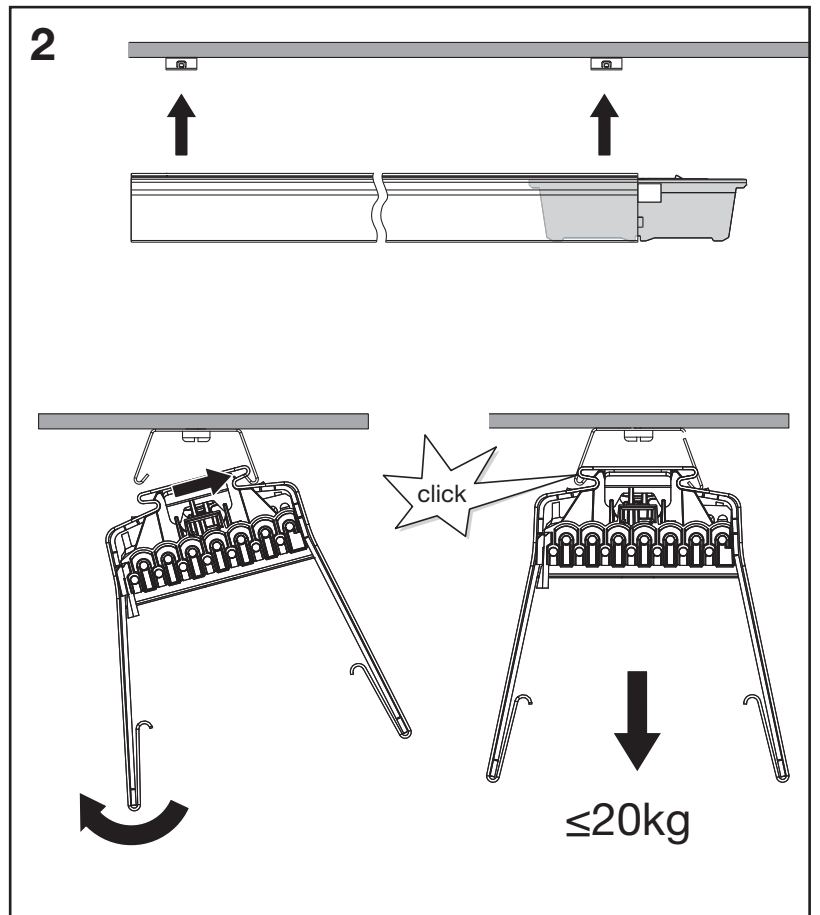

Licross[®]

Decken- und Wandbefestigung
Ceiling and wall mounting bracket

59TR9D

siteco

4

5MA14-254434_af
07.12.2021 / AZ

Siteco GmbH
Georg-Simon-Ohm-Straße 50
83301 Traunreut, Germany
mail: technicalsupport@siteco.de
Phone: +49 8669 / 33-844
www.siteco.com