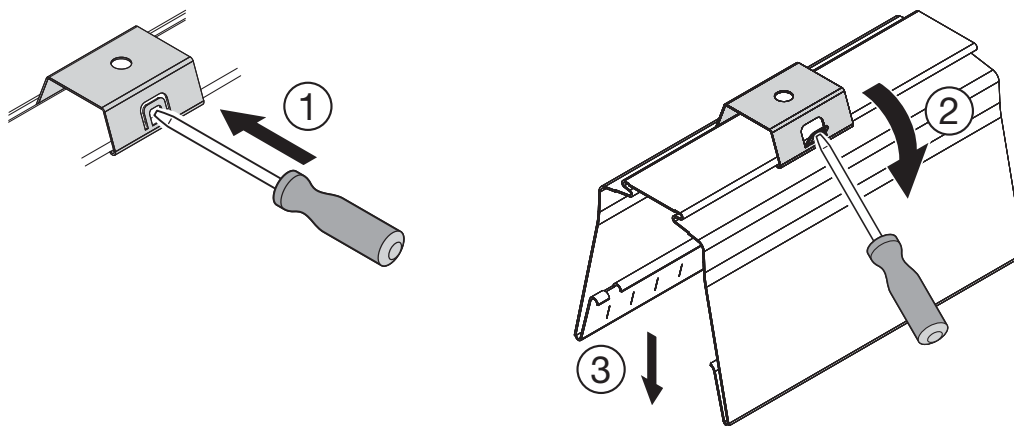

Licross[®]

Decken- und Wandbefestigung
Ceiling and wall mounting bracket

59TR9D

siteco

4

5MA14-254434_af
07.12.2021 / AZ

Siteco GmbH
Georg-Simon-Ohm-Straße 50
83301 Traunreut, Germany
mail: technicalsupport@siteco.de
Phone: +49 8669 / 33-844
www.siteco.com