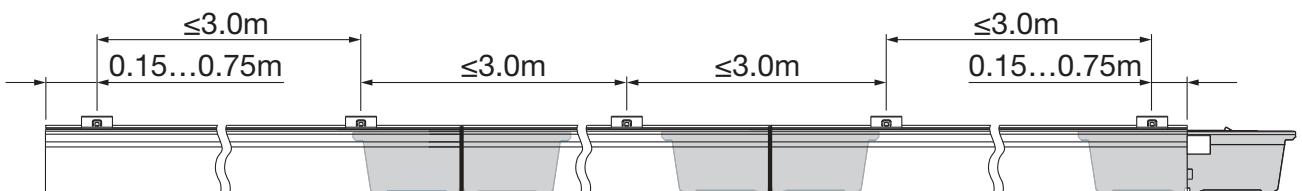

51TP...
51TS...

IP50

IP64