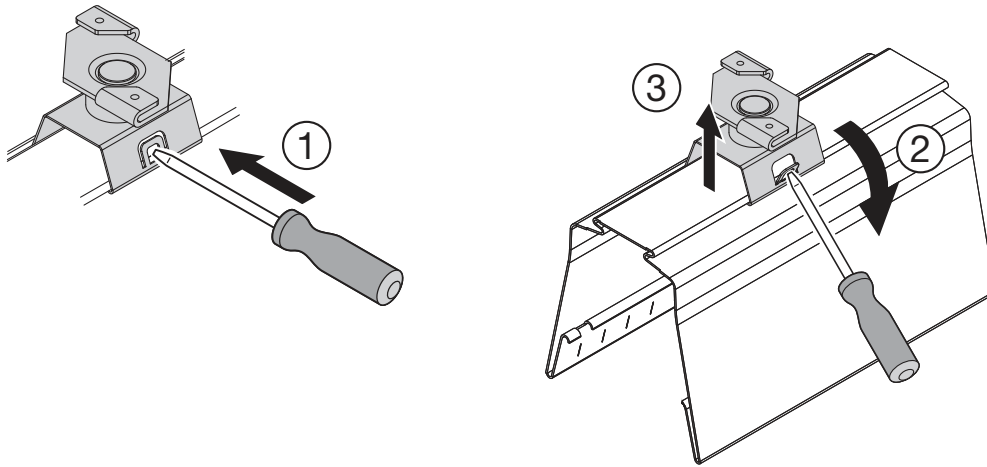

3

5MA14-255251_ac
12.04.2021 / AZ

Siteco GmbH
Georg-Simon-Ohm-Straße 50
83301 Traunreut, Germany
mail: technicalsupport@siteco.de
Phone: +49 8669 / 33-844
www.siteco.com