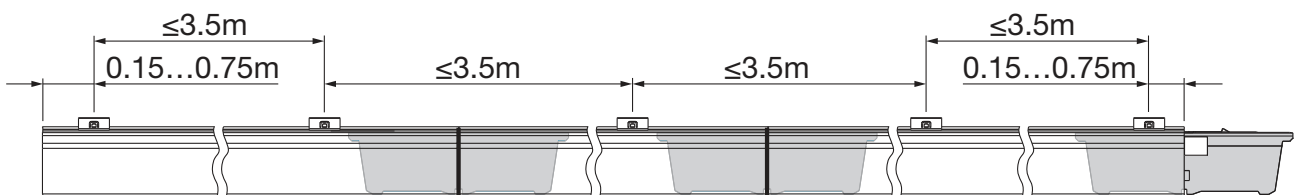

59TP9C	59TP9CM
1x	25x

51TL...

IP40