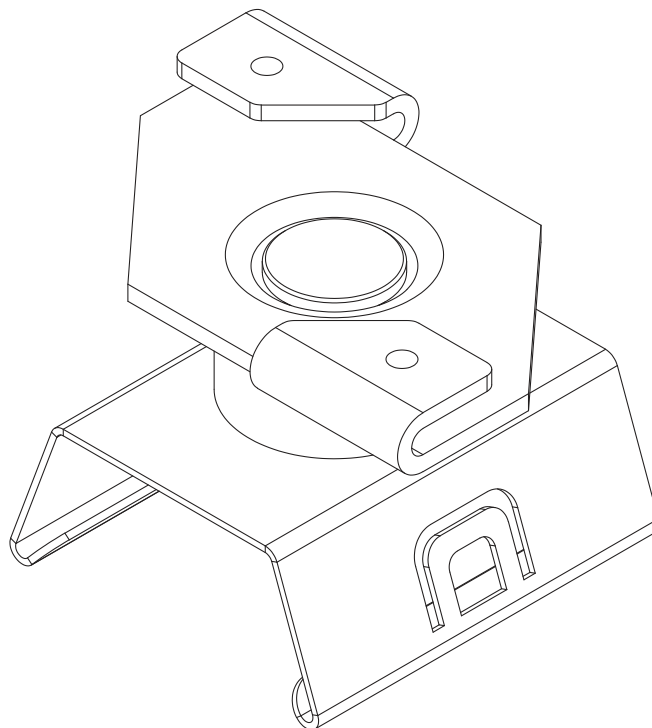

Licross®

Deckenbefestigung mit Caddy-Clip
Ceiling mounting bracket with Caddy clip

59TR9C

59TR9CM

siteco

Licross® - Deckenbefestigung mit Caddy-Clip

59TP9C	59TP9CM
1x	25x

51TL... 