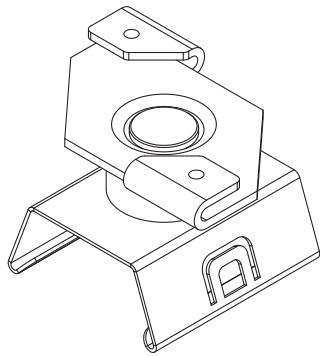

Licross®

Deckenbefestigung mit Caddy-Clip
Ceiling mounting bracket with Caddy clip

59TR9C

59TR9CM

siteco

Licross® - Deckenbefestigung mit Caddy-Clip

59TP9C	59TP9CM
1x	25x

51TL... 