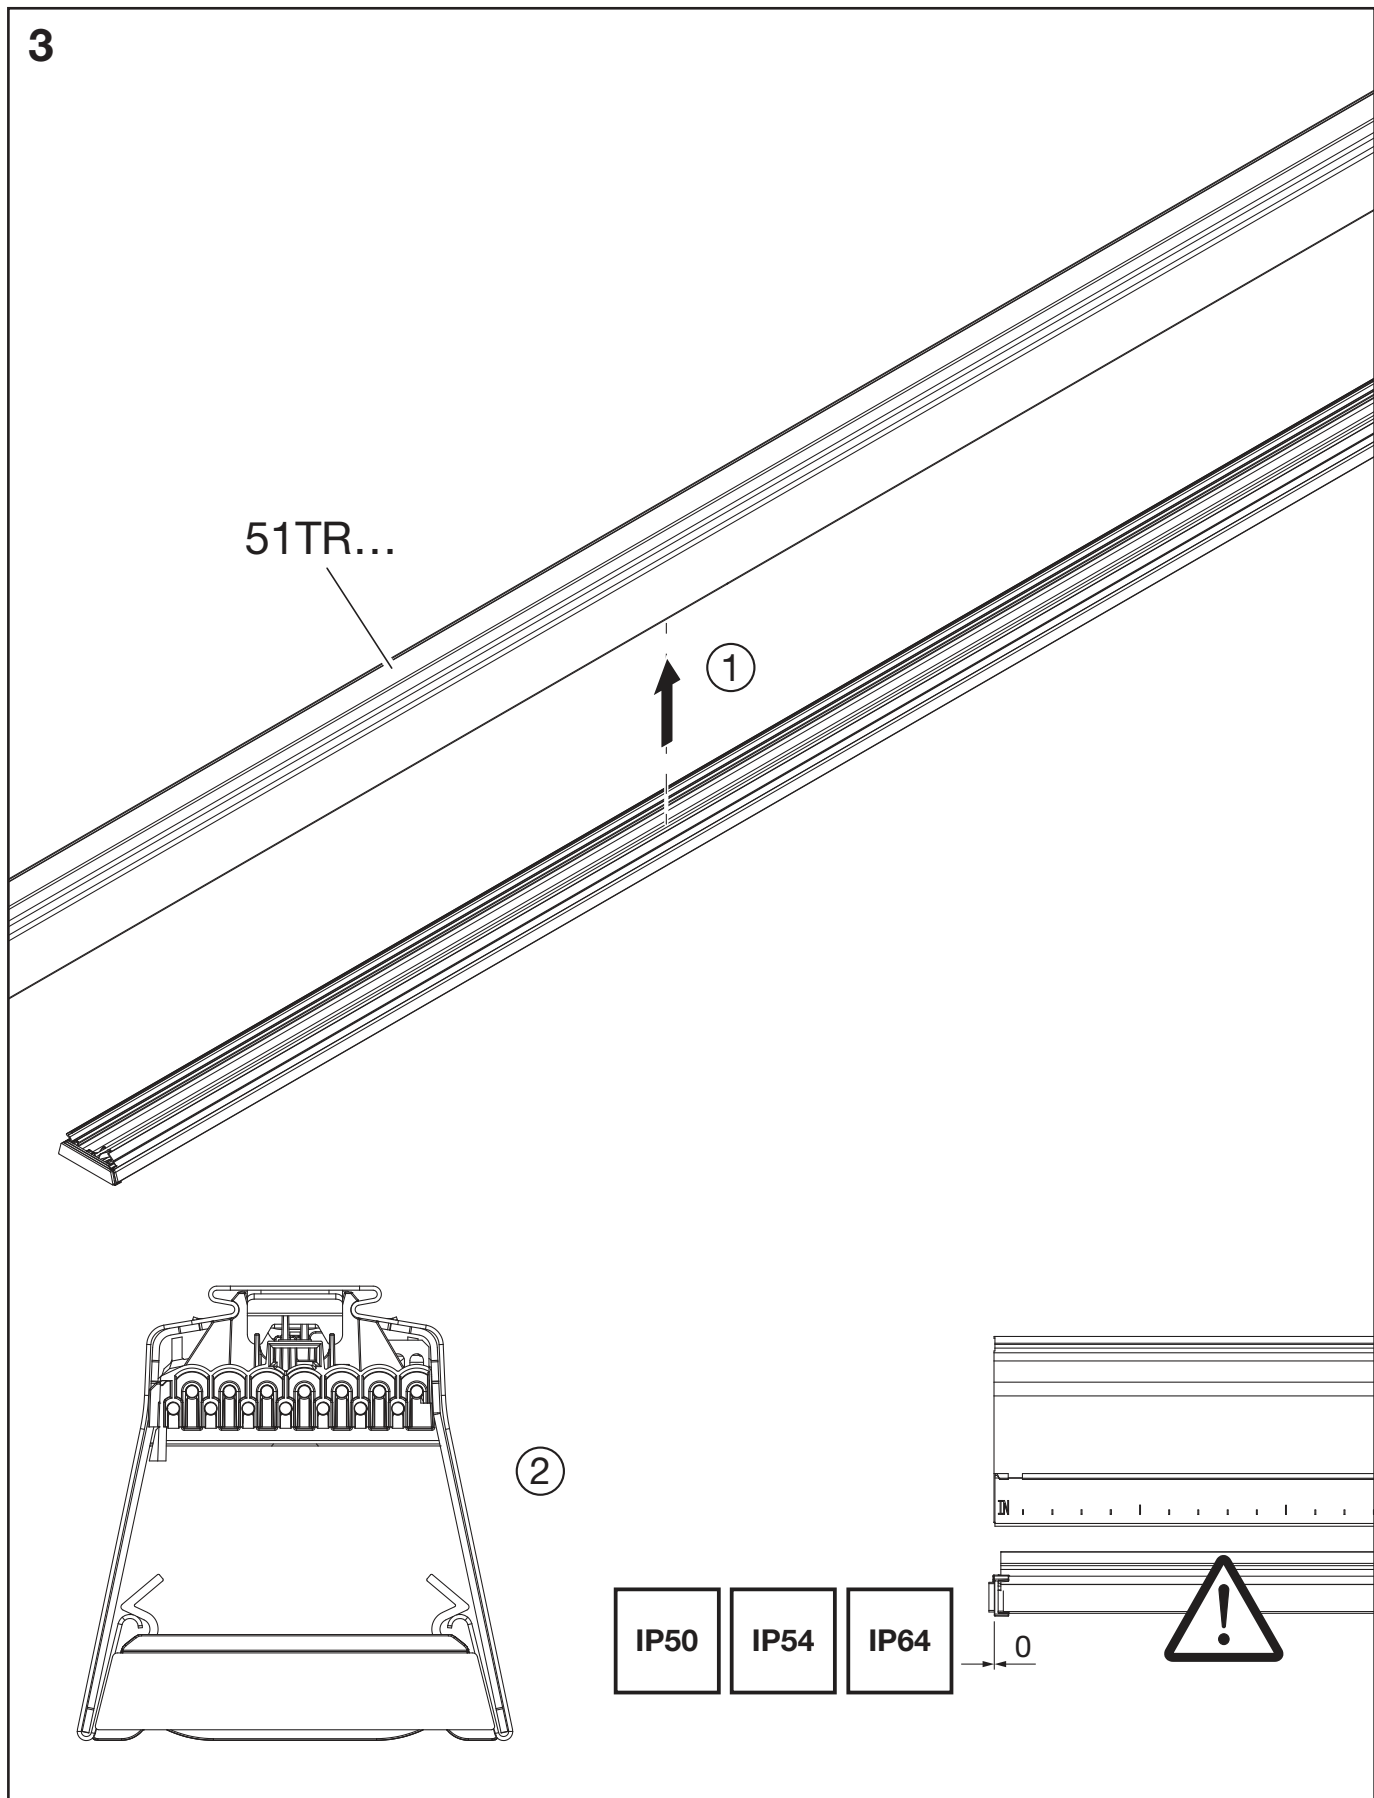

Licross[®]

Blindabdeckung IP50 / IP64
blind cover IP50 / IP64

59TP1A

siteco

2

3

5MA14-255006_ad
15.12.2022 / AZ

Siteco GmbH
 Georg-Simon-Ohm-Straße 50
 83301 Traunreut, Germany
 mail: technicalsupport@siteco.de
 Phone: +49 8669 / 33-844
www.siteco.com