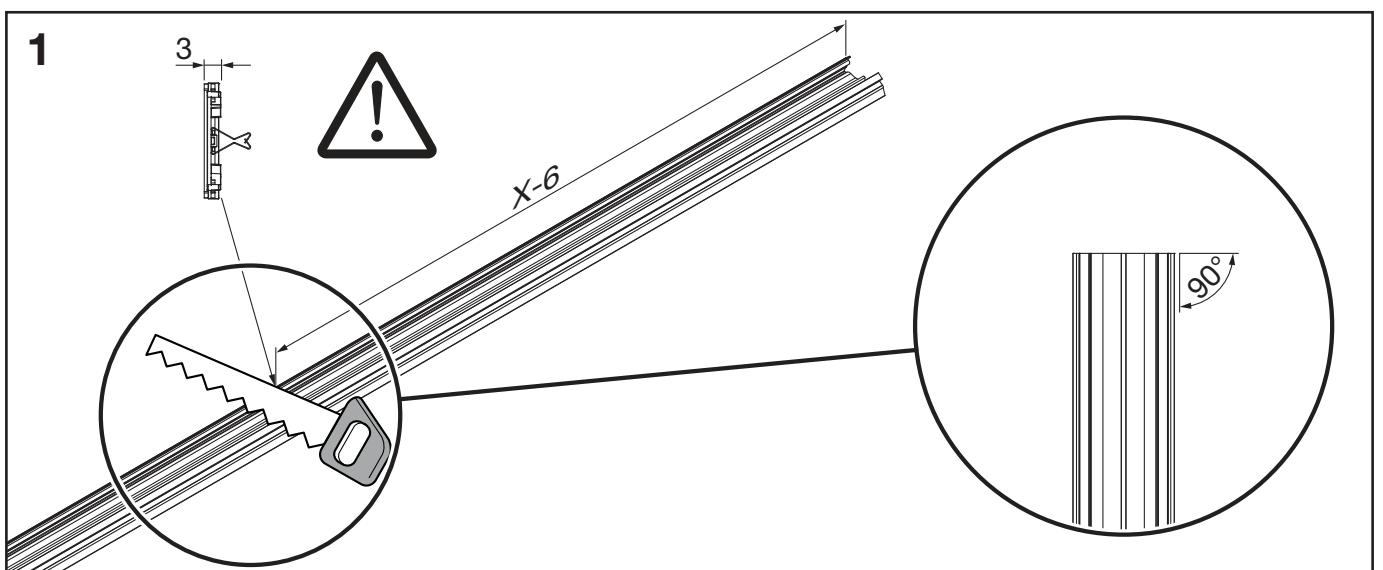

Licross[®]

Blindabdeckung IP50 / IP64
blind cover IP50 / IP64

59TP1A

siteco

2

3

5MA14-255006_ad
15.12.2022 / AZ

Siteco GmbH
 Georg-Simon-Ohm-Straße 50
 83301 Traunreut, Germany
 mail: technicalsupport@siteco.de
 Phone: +49 8669 / 33-844
www.siteco.com