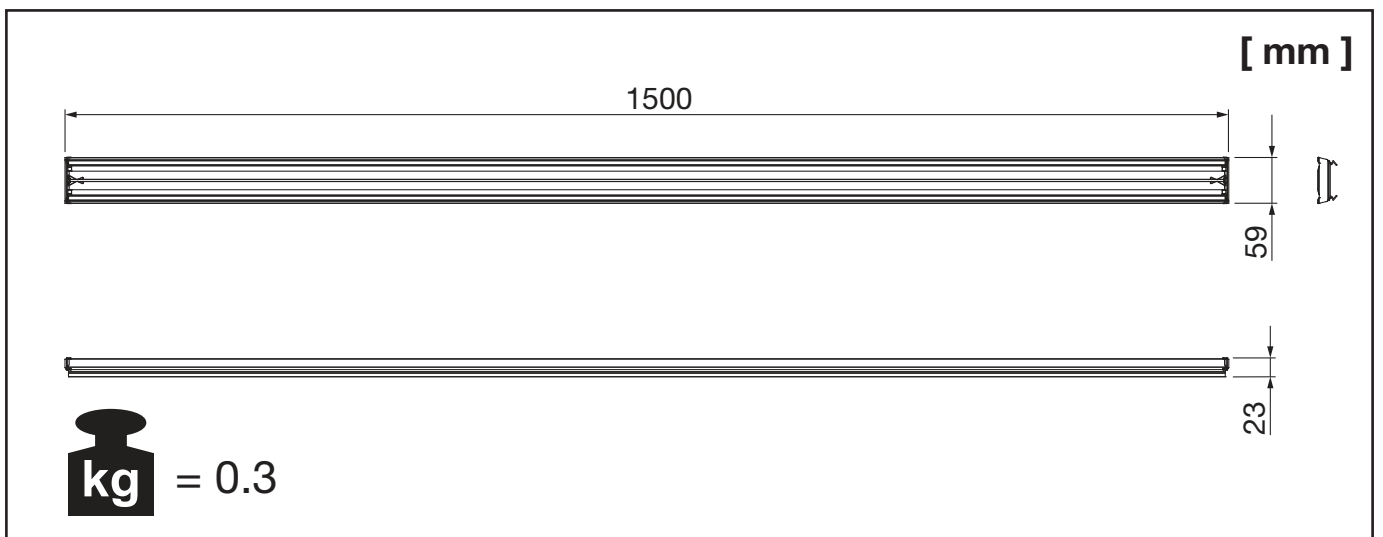

Licross[®]

Blindabdeckung IP50 / IP64
blind cover IP50 / IP64

59TP1A

siteco

2

3

5MA14-255006_ad
15.12.2022 / AZ

Siteco GmbH
 Georg-Simon-Ohm-Straße 50
 83301 Traunreut, Germany
 mail: technicalsupport@siteco.de
 Phone: +49 8669 / 33-844
www.siteco.com