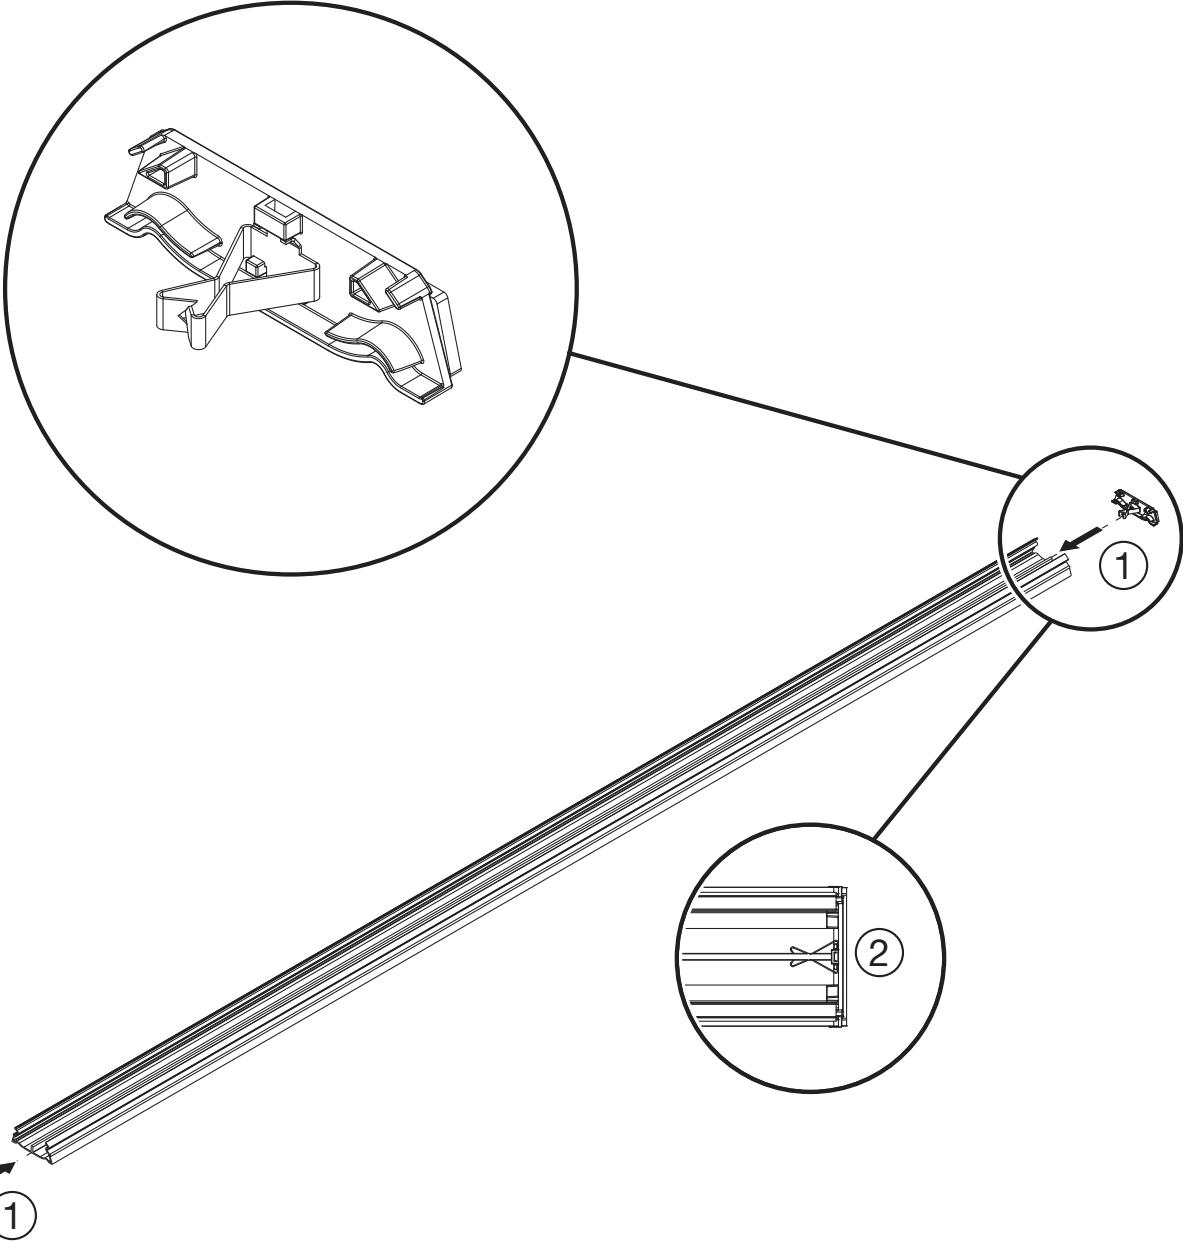

Licross[®]

Blindabdeckung IP50 / IP64
blind cover IP50 / IP64

59TP1A

siteco

2

3

5MA14-255006_ad
15.12.2022 / AZ

Siteco GmbH
 Georg-Simon-Ohm-Straße 50
 83301 Traunreut, Germany
 mail: technicalsupport@siteco.de
 Phone: +49 8669 / 33-844
www.siteco.com