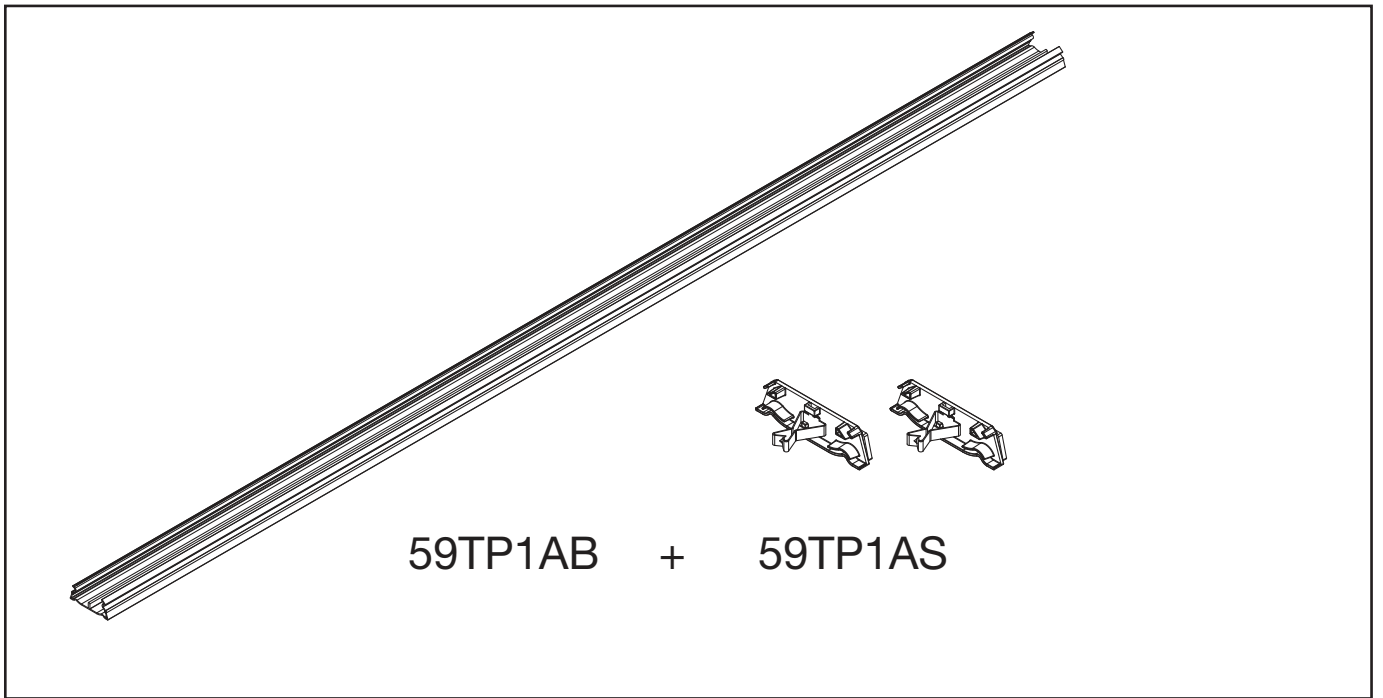

Licross[®]

Blindabdeckung IP50 / IP64
blind cover IP50 / IP64

59TP1A

siteco

2

3

5MA14-255006_ad
15.12.2022 / AZ

Siteco GmbH
 Georg-Simon-Ohm-Straße 50
 83301 Traunreut, Germany
 mail: technicalsupport@siteco.de
 Phone: +49 8669 / 33-844
www.siteco.com