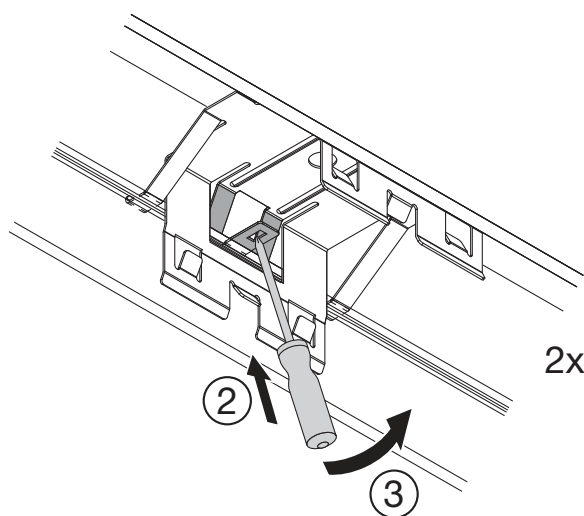

Licross[®]

Befestigungselement Tragschiene Licross[®]
fastening element

58FM010

51TR...

siteco

3

5MA22-260198_aa
18.08.2021 / GEI

Siteco GmbH
Georg-Simon-Ohm-Straße 50
83301 Traunreut, Germany
mail: technicalsupport@siteco.de
Phone: +49 8669 / 33-844
www.siteco.com