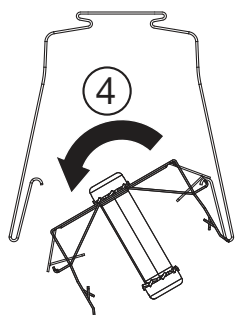

Licross[®]

Befestigungselement Tragschiene Licross[®]
fastening element

58FM010

51TR...

siteco

3

5MA22-260198_aa
18.08.2021 / GEI

Siteco GmbH
Georg-Simon-Ohm-Straße 50
83301 Traunreut, Germany
mail: technicalsupport@siteco.de
Phone: +49 8669 / 33-844
www.siteco.com