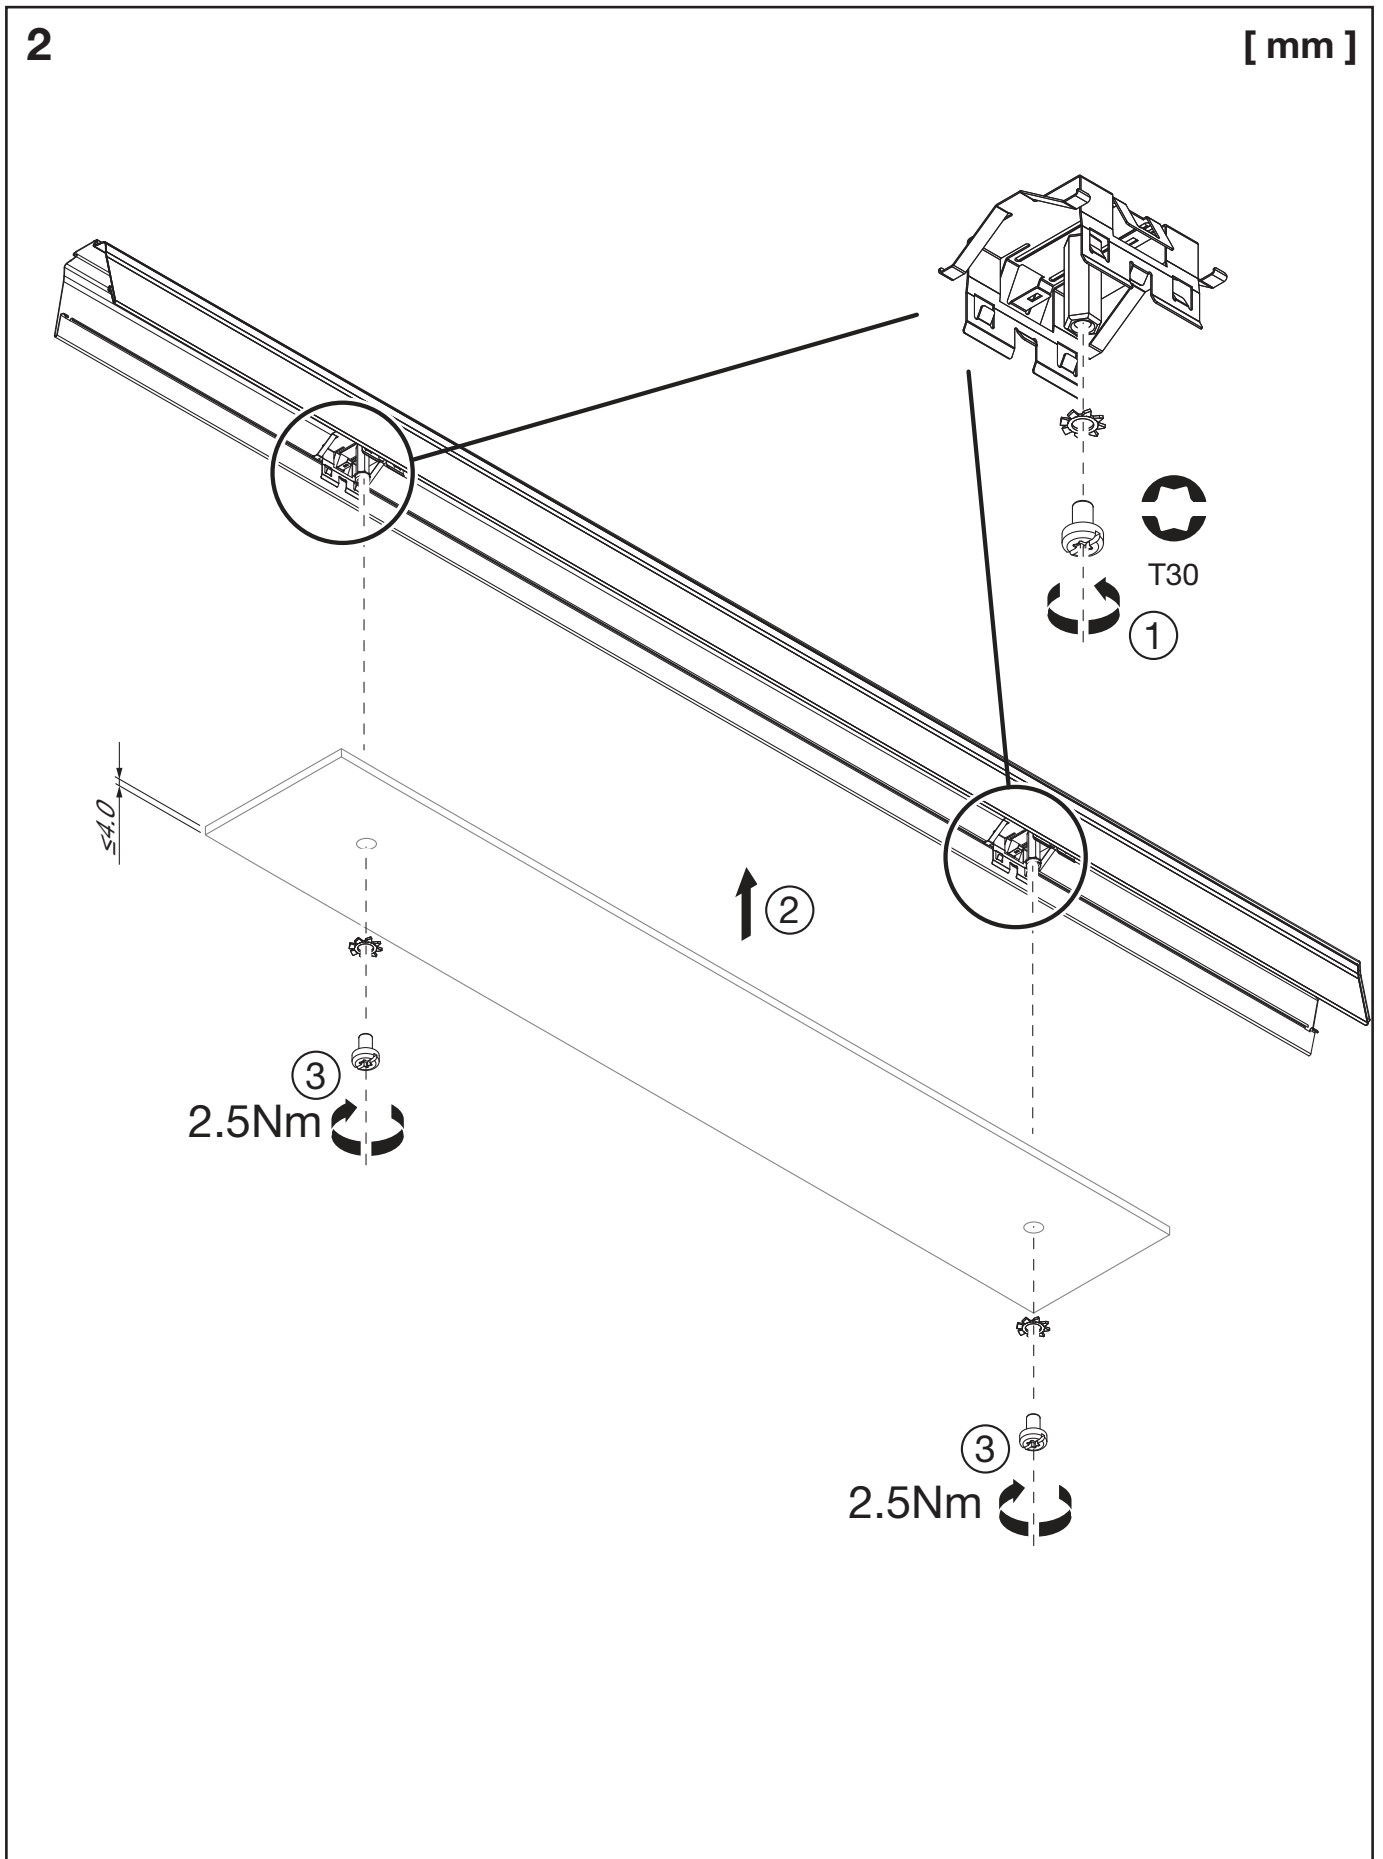

Licross[®]

Befestigungselement Tragschiene Licross[®]
fastening element

58FM010

51TR...

siteco

3

5MA22-260198_aa
18.08.2021 / GEI

Siteco GmbH
Georg-Simon-Ohm-Straße 50
83301 Traunreut, Germany
mail: technicalsupport@siteco.de
Phone: +49 8669 / 33-844
www.siteco.com