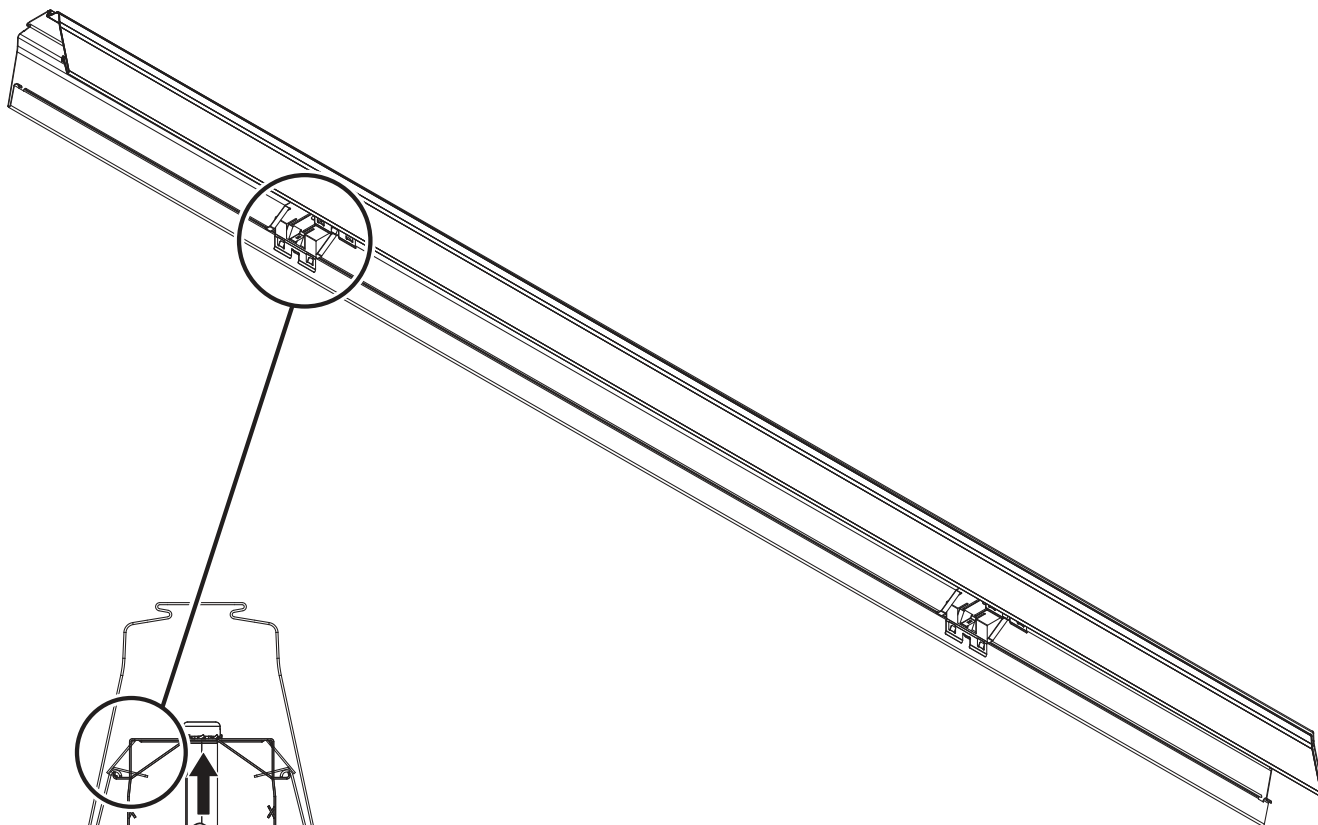

Licross[®]

Befestigungselement Tragschiene Licross[®]
fastening element

58FM010

51TR...

siteco

3

5MA22-260198_aa
18.08.2021 / GEI

Siteco GmbH
Georg-Simon-Ohm-Straße 50
83301 Traunreut, Germany
mail: technicalsupport@siteco.de
Phone: +49 8669 / 33-844
www.siteco.com