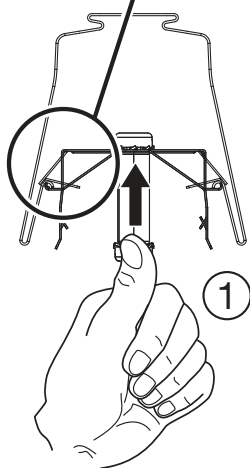

Licross[®]

Befestigungselement Tragschiene Licross[®]
fastening element

58FM010

51TR...

siteco

3

5MA22-260198_aa
18.08.2021 / GEI

Siteco GmbH
Georg-Simon-Ohm-Straße 50
83301 Traunreut, Germany
mail: technicalsupport@siteco.de
Phone: +49 8669 / 33-844
www.siteco.com