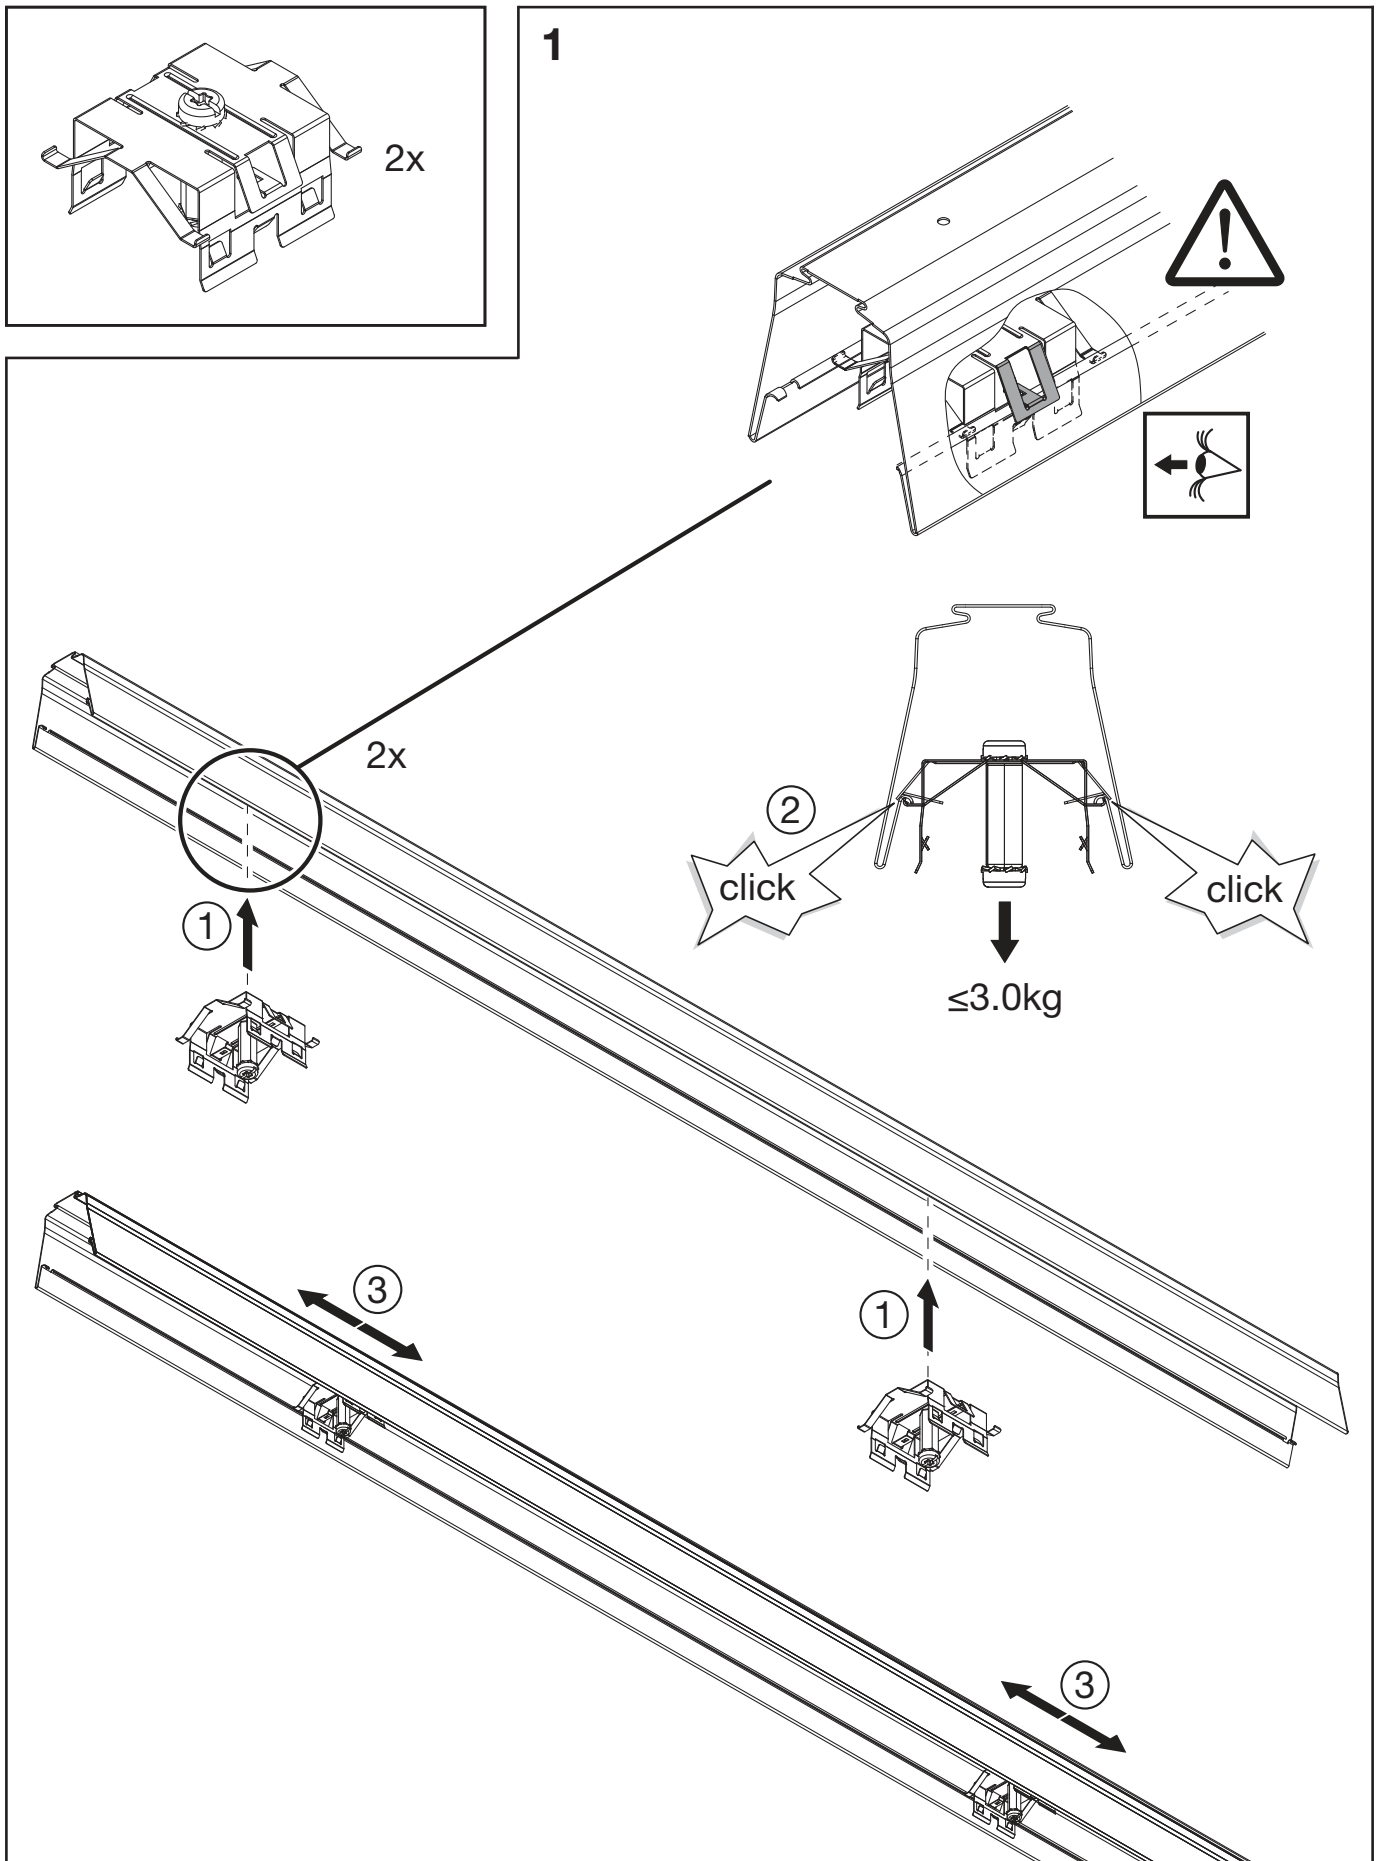

Licross[®]

Befestigungselement Tragschiene Licross[®]
fastening element

58FM010

51TR...

siteco

3

5MA22-260198_aa
18.08.2021 / GEI

Siteco GmbH
Georg-Simon-Ohm-Straße 50
83301 Traunreut, Germany
mail: technicalsupport@siteco.de
Phone: +49 8669 / 33-844
www.siteco.com