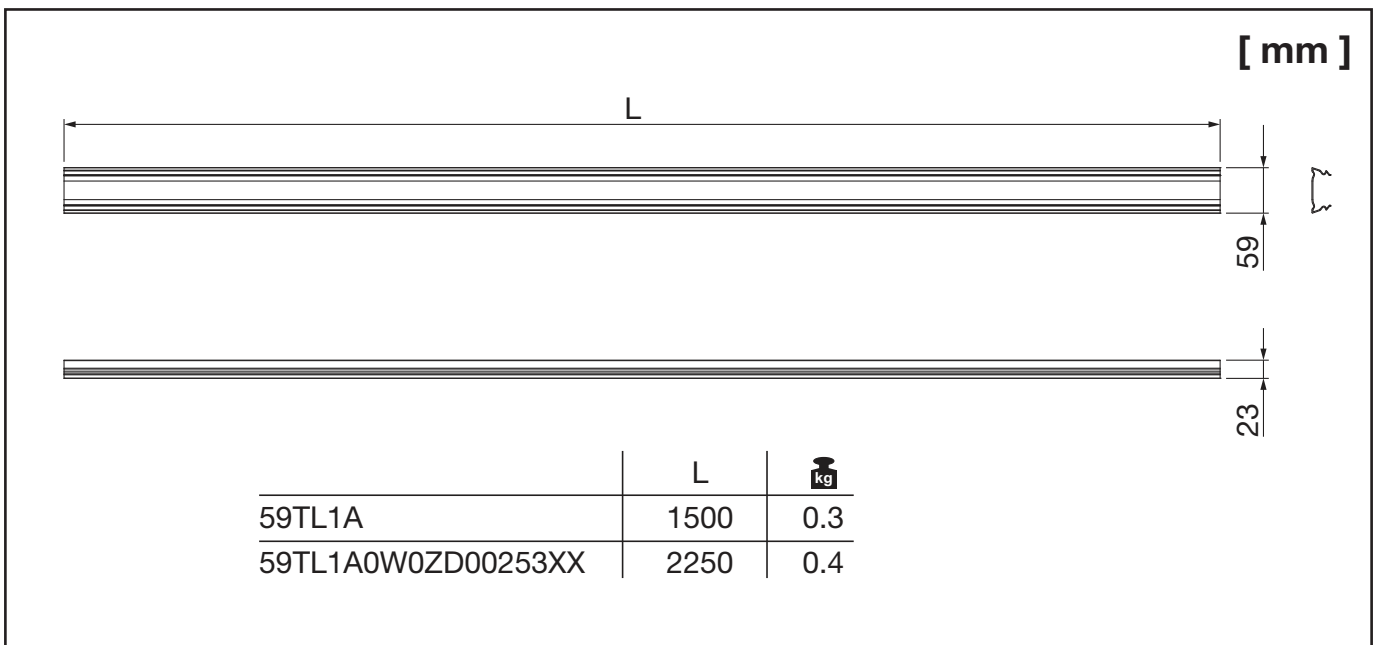

Licross[®]

Blindabdeckung IP20 / IP40
blind cover IP20 / IP40

59TL1A

59TL1A0W0ZD00253XX

siteco

Siteco GmbH
Georg-Simon-Ohm-Straße 50
83301 Traunreut, Germany
mail: technicalsupport@siteco.de
Phone: +49 8669 / 33-844
www.siteco.com