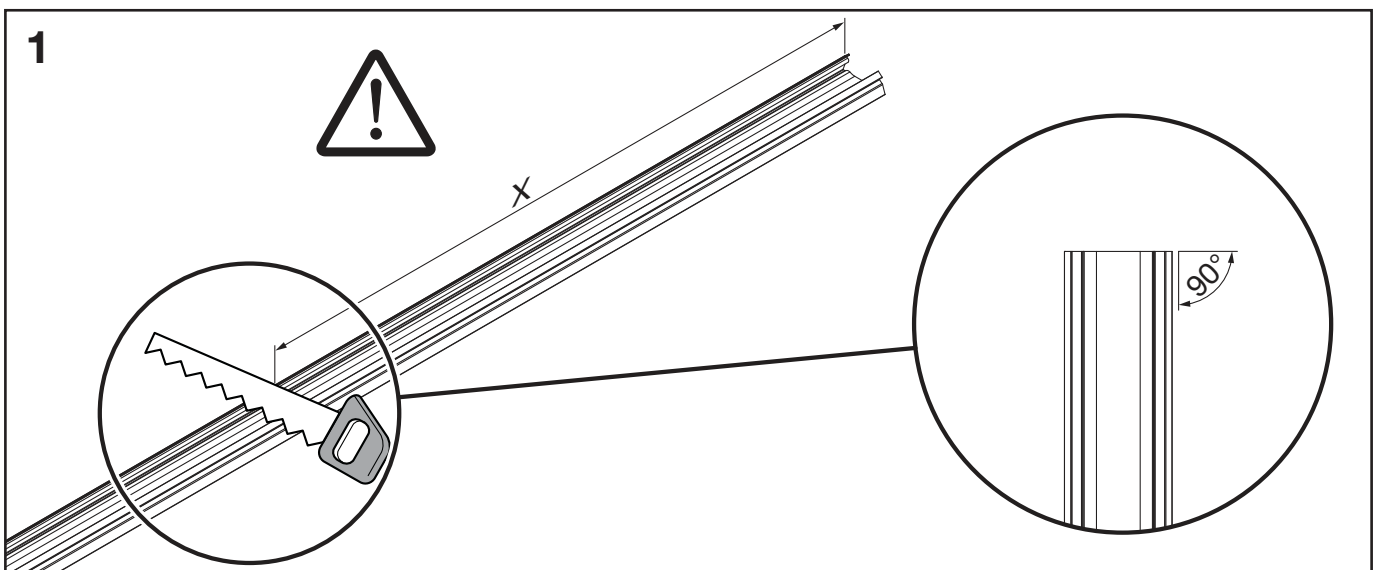

Licross[®]

Blindabdeckung IP20 / IP40
blind cover IP20 / IP40

59TL1A

59TL1A0W0ZD00253XX

siteco

Siteco GmbH
Georg-Simon-Ohm-Straße 50
83301 Traunreut, Germany
mail: technicalsupport@siteco.de
Phone: +49 8669 / 33-844
www.siteco.com