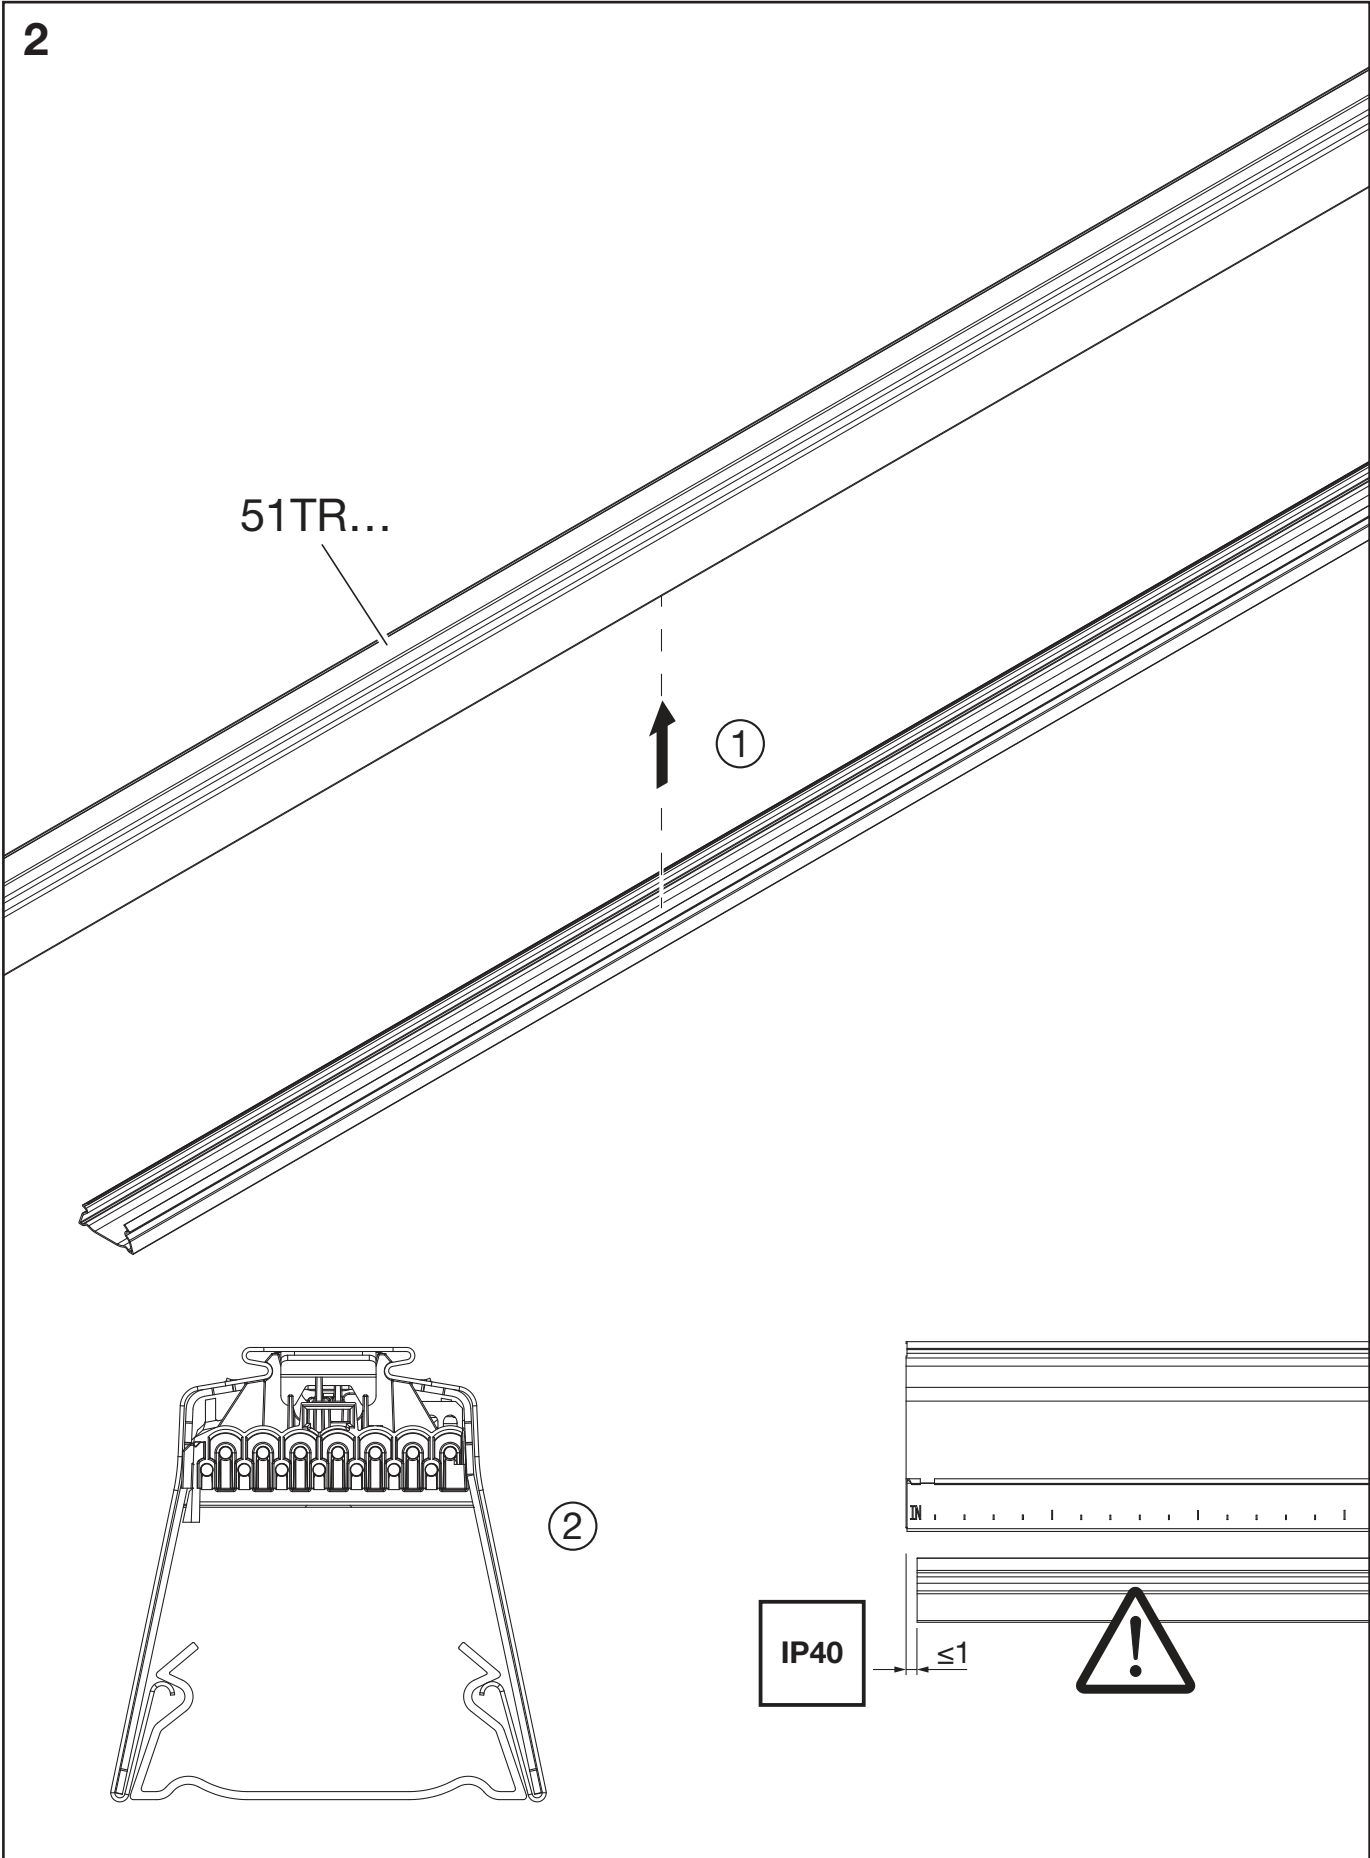

Licross[®]

Blindabdeckung IP20 / IP40
blind cover IP20 / IP40

59TL1A

59TL1A0W0ZD00253XX

siteco

Siteco GmbH
Georg-Simon-Ohm-Straße 50
83301 Traunreut, Germany
mail: technicalsupport@siteco.de
Phone: +49 8669 / 33-844
www.siteco.com