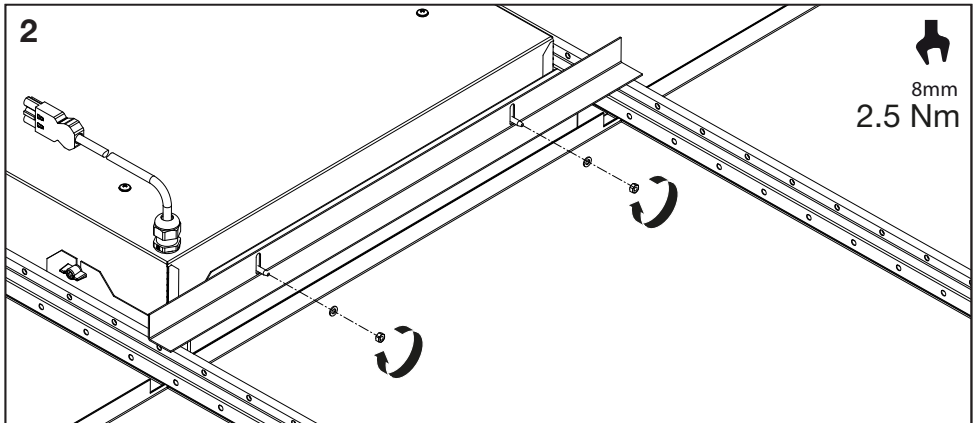

Mira® 21

System Reinraumleuchte M625

51FR427A433A

51FR427A443A

51FR427A453A

siteco

Mira® 21 - System Reinraumleuchte M625

| | | | |
|----------------------------------------------------------------------------------|------|----------------|------------------------------------------------------------------------------------|
|  | | ... |  |
| | | B16 [A] | |
| 51FR427A433A | 28 W | $n \leq 37$ | |
| 51FR427A443A | 40 W | $n \leq 31$ | |
| 51FR427A453A | 58 W | | |