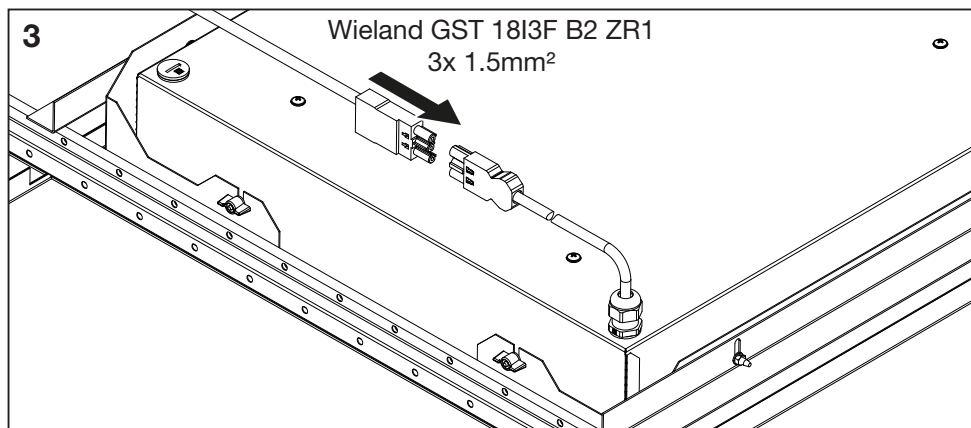

Mira® 21

System Reinraumleuchte M625

51FR427A433A

51FR427A443A

51FR427A453A

siteco

Mira® 21 - System Reinraumleuchte M625

| | | | |
|----------------------------------------------------------------------------------|------|----------------|------------------------------------------------------------------------------------|
|  | | ... |  |
| | | B16 [A] | |
| 51FR427A433A | 28 W | $n \leq 37$ | |
| 51FR427A443A | 40 W | $n \leq 31$ | |
| 51FR427A453A | 58 W | | |