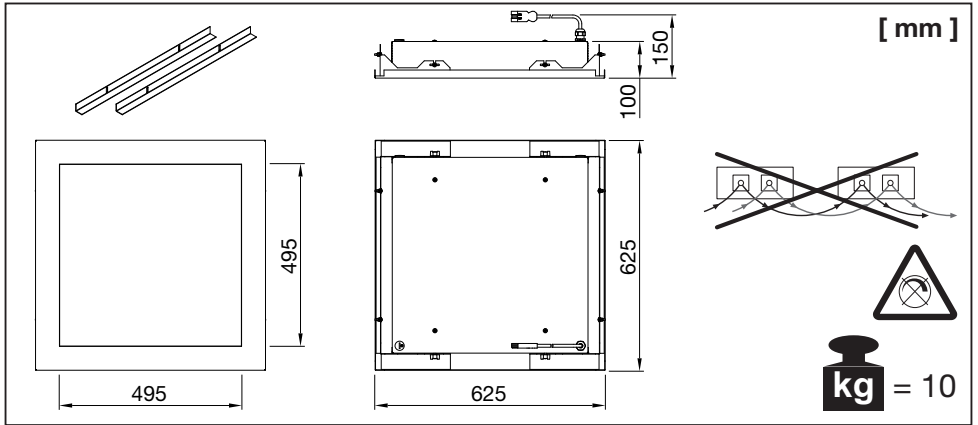

Mira® 21

System Reinraumleuchte M625

51FR427A433A

51FR427A443A

51FR427A453A

siteco

Mira® 21 - System Reinraumleuchte M625

| | | | |
|----------------------------------------------------------------------------------|------|----------------|------------------------------------------------------------------------------------|
|  | | ... |  |
| | | B16 [A] | |
| 51FR427A433A | 28 W | $n \leq 37$ | |
| 51FR427A443A | 40 W | $n \leq 31$ | |
| 51FR427A453A | 58 W | | |