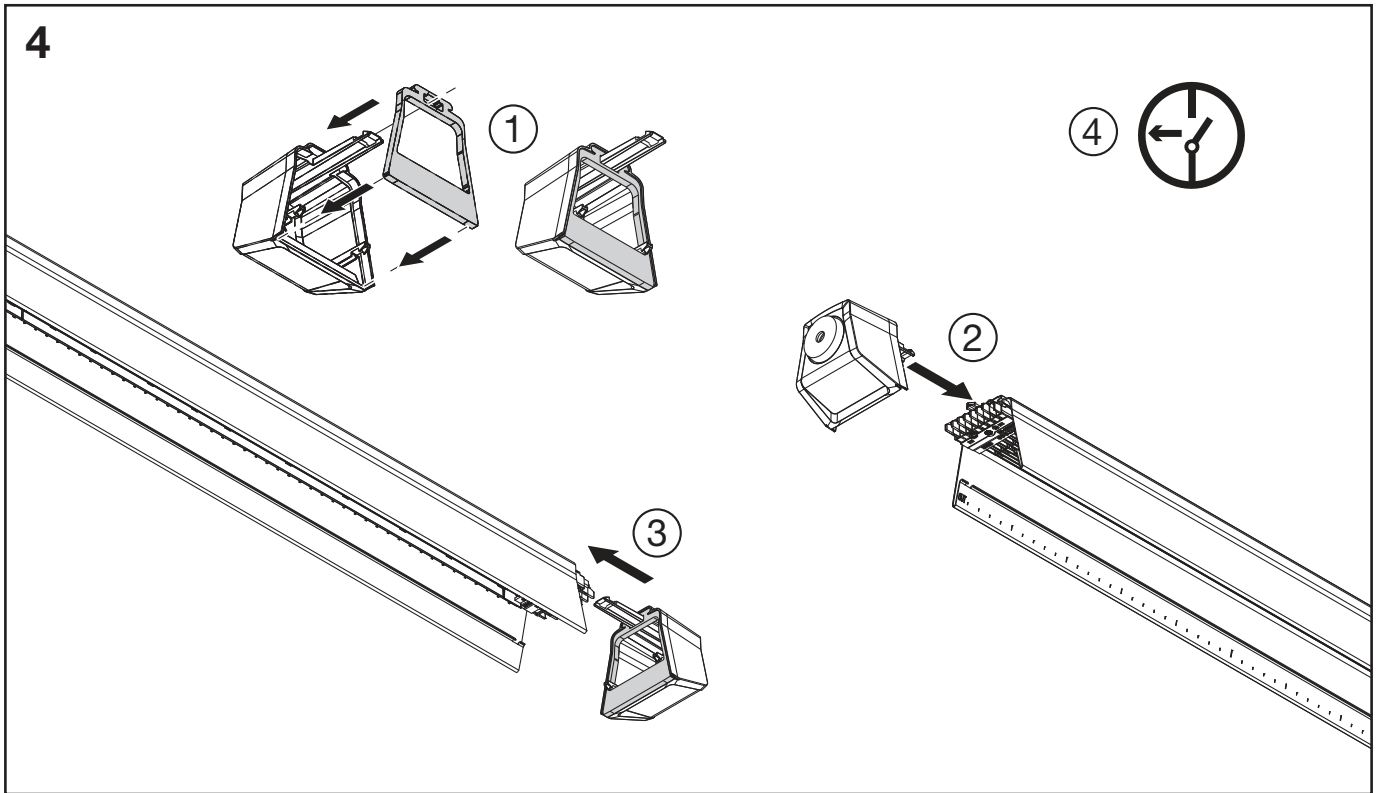

- 1** Umgebungstemperatur während der Installation: +5°C...+40°C  
Ambient temperature during installation:

4

5MA14-266705\_aa  
10.01.2024 / AZ

Siteco GmbH  
Georg-Simon-Ohm-Straße 50  
83301 Traunreut, Germany  
mail: [technicalsupport@siteco.de](mailto:technicalsupport@siteco.de)  
Phone: +49 8669 / 33-844  
[www.siteco.com](http://www.siteco.com)