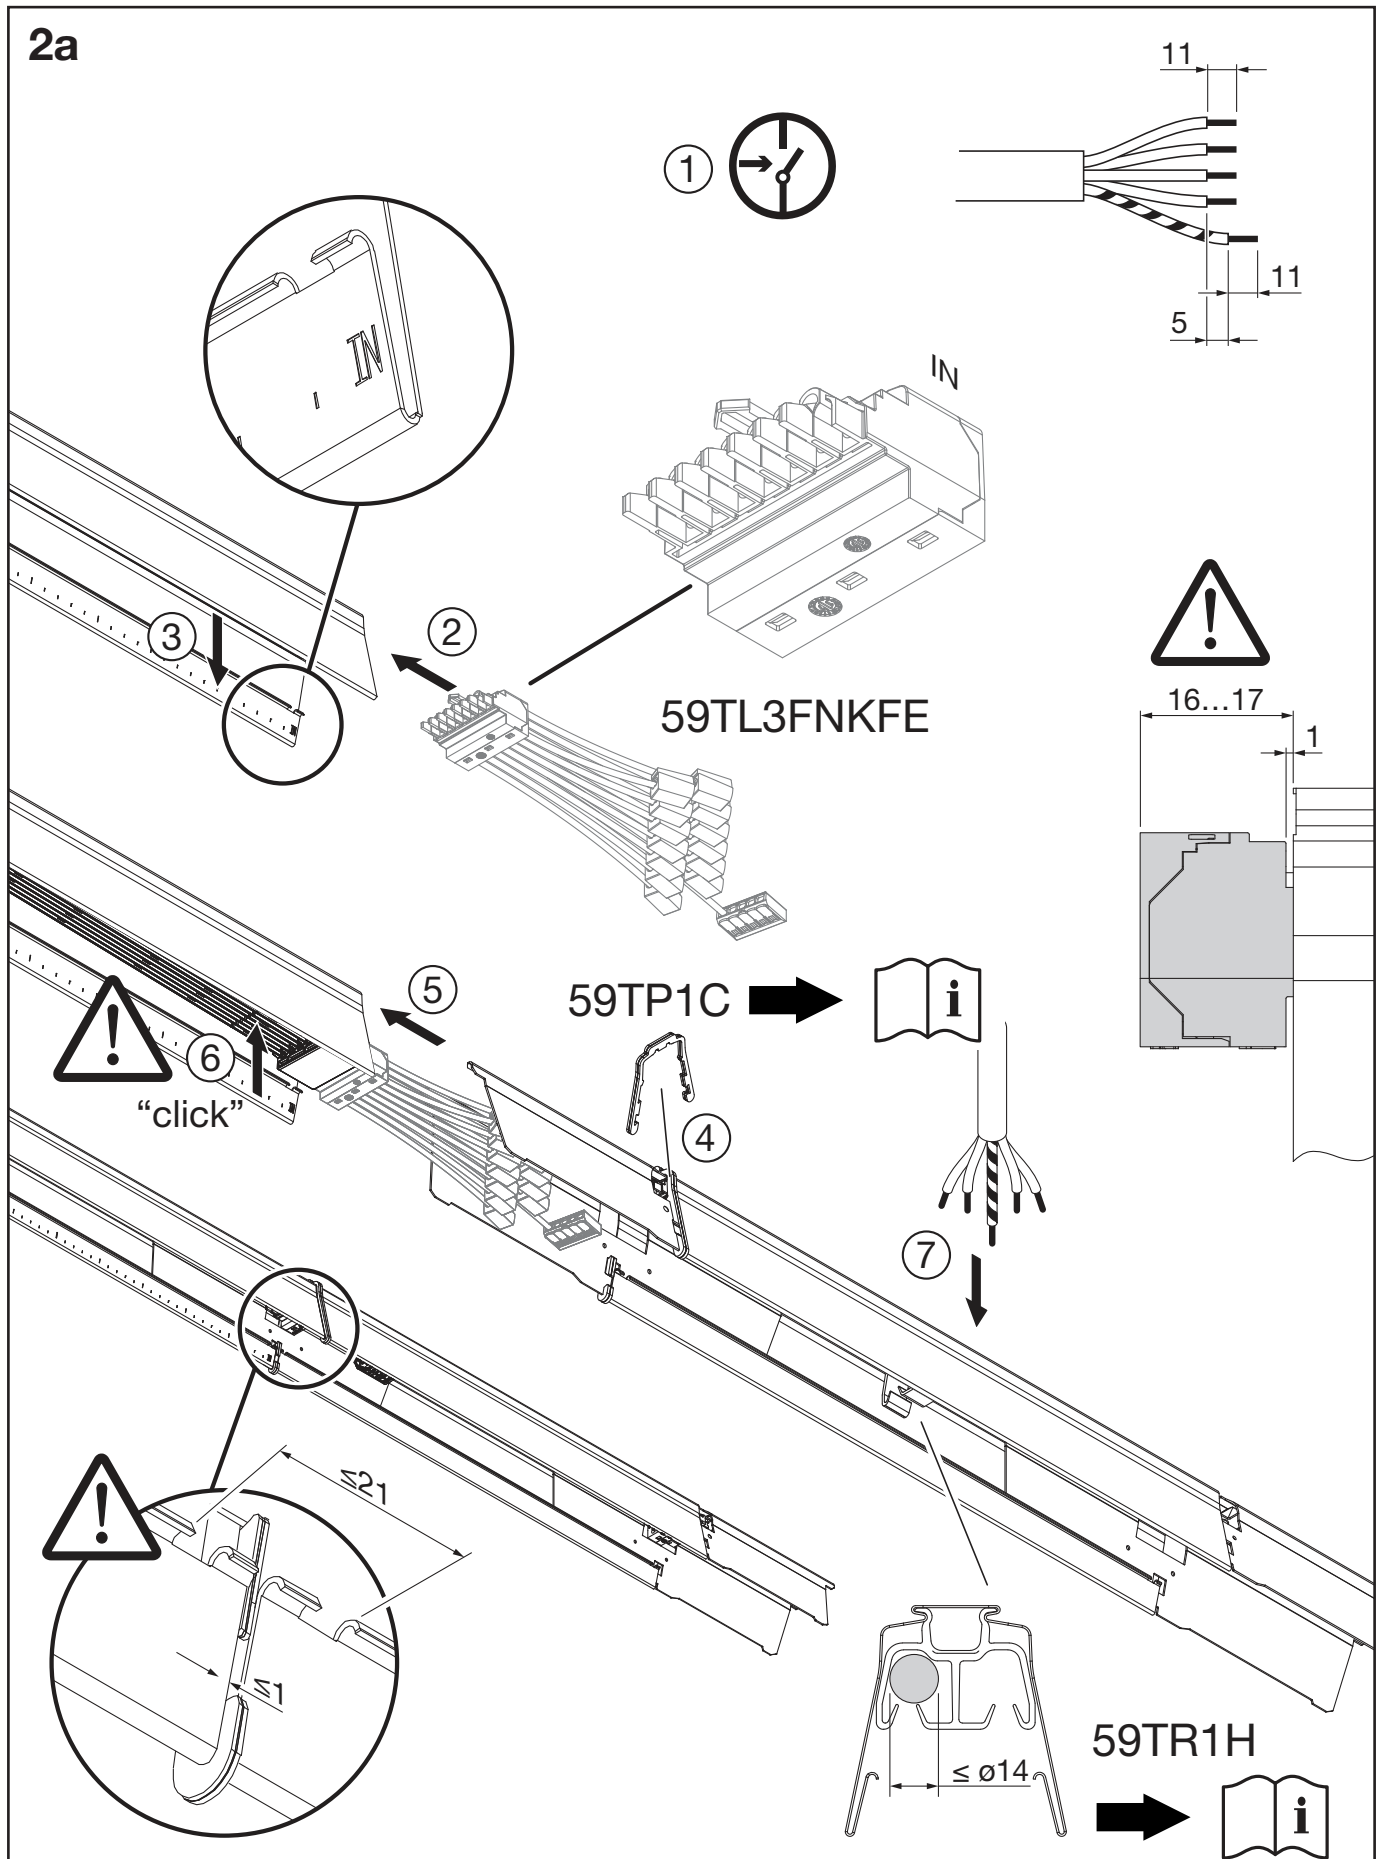

Licross®

Schienen Anschlussraum mittig IP64  
Rail Terminal Compartment central IP64

59TP1CN0

**siteco**

59TL3FNKFE

59TL3FTKFE

59TL3FNK

59TL3FTK

- 1** Umgebungstemperatur während der Installation: +5°C...+40°C  
Ambient temperature during installation:

4

5MA14-266705\_aa  
10.01.2024 / AZ

Siteco GmbH  
Georg-Simon-Ohm-Straße 50  
83301 Traunreut, Germany  
mail: [technicalsupport@siteco.de](mailto:technicalsupport@siteco.de)  
Phone: +49 8669 / 33-844  
[www.siteco.com](http://www.siteco.com)