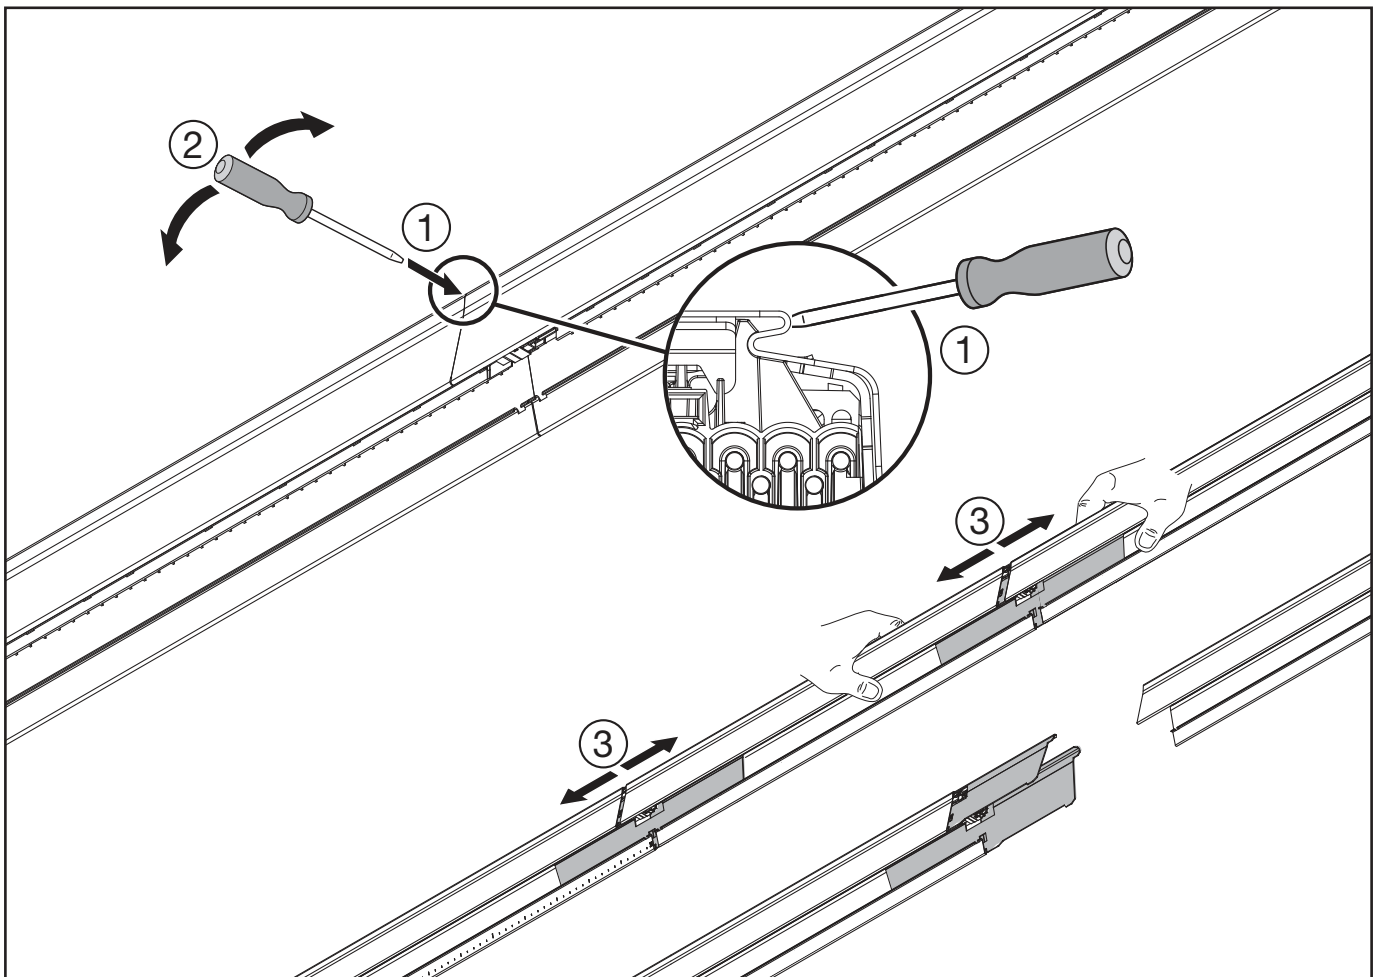

Licross®

Schienen Anschlussraum mittig IP64  
Rail Terminal Compartment central IP64

59TP1CN0

**siteco**

59TL3FNKFE

59TL3FTKFE

59TL3FNK

59TL3FTK

- 1** Umgebungstemperatur während der Installation: +5°C...+40°C  
Ambient temperature during installation:

4

5MA14-266705\_aa  
10.01.2024 / AZ

Siteco GmbH  
Georg-Simon-Ohm-Straße 50  
83301 Traunreut, Germany  
mail: [technicalsupport@siteco.de](mailto:technicalsupport@siteco.de)  
Phone: +49 8669 / 33-844  
[www.siteco.com](http://www.siteco.com)