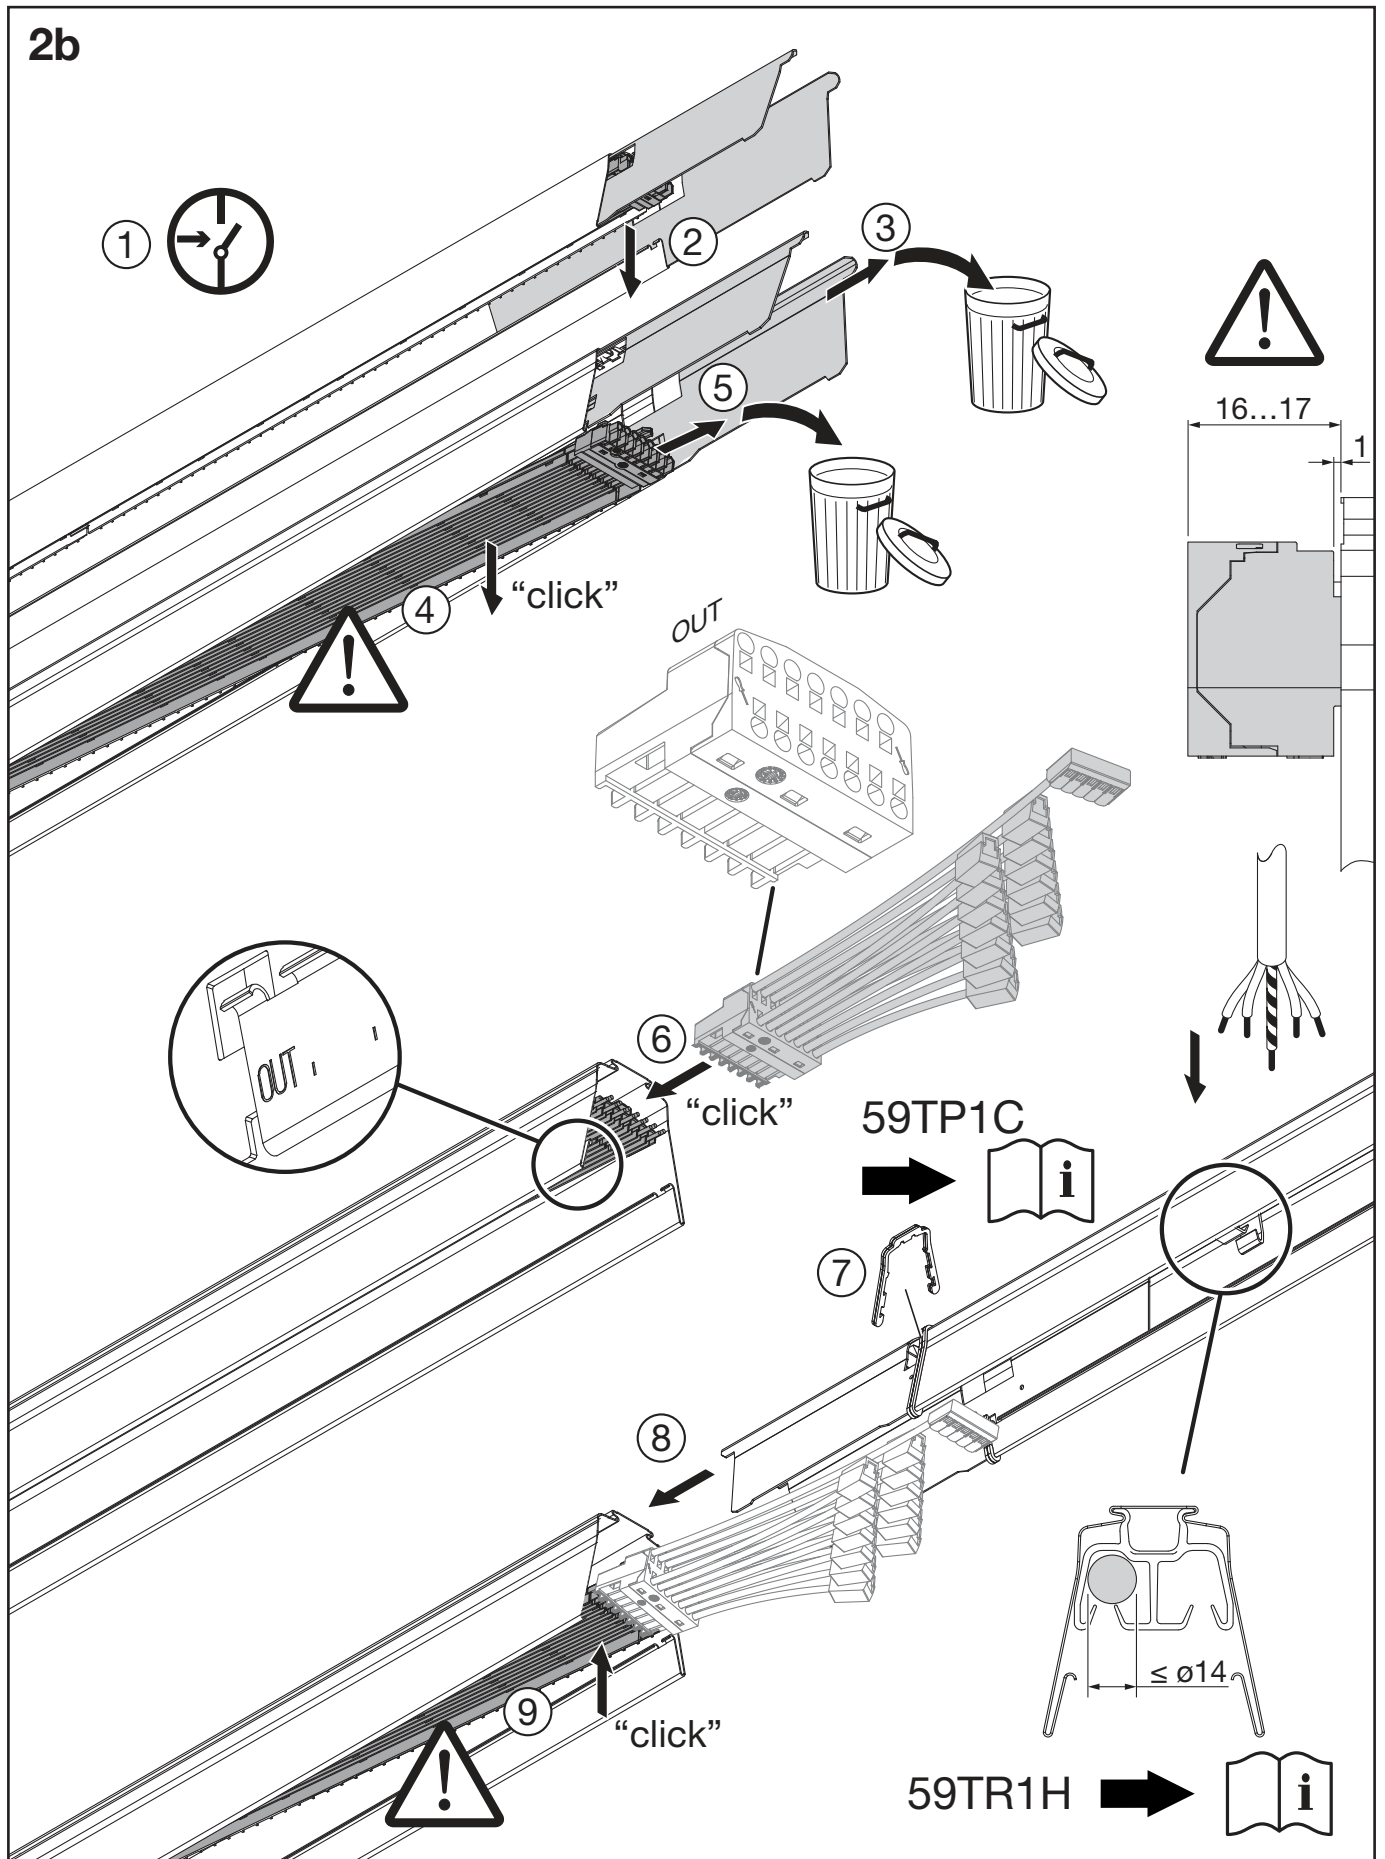

Licross®

Schienen Anschlussraum mittig IP64  
Rail Terminal Compartment central IP64

59TP1CN0

**siteco**

59TL3FNKFE

59TL3FTKFE

59TL3FNK

59TL3FTK

- 1** Umgebungstemperatur während der Installation: +5°C...+40°C  
Ambient temperature during installation:

4

5MA14-266705\_aa  
10.01.2024 / AZ

Siteco GmbH  
Georg-Simon-Ohm-Straße 50  
83301 Traunreut, Germany  
mail: [technicalsupport@siteco.de](mailto:technicalsupport@siteco.de)  
Phone: +49 8669 / 33-844  
[www.siteco.com](http://www.siteco.com)