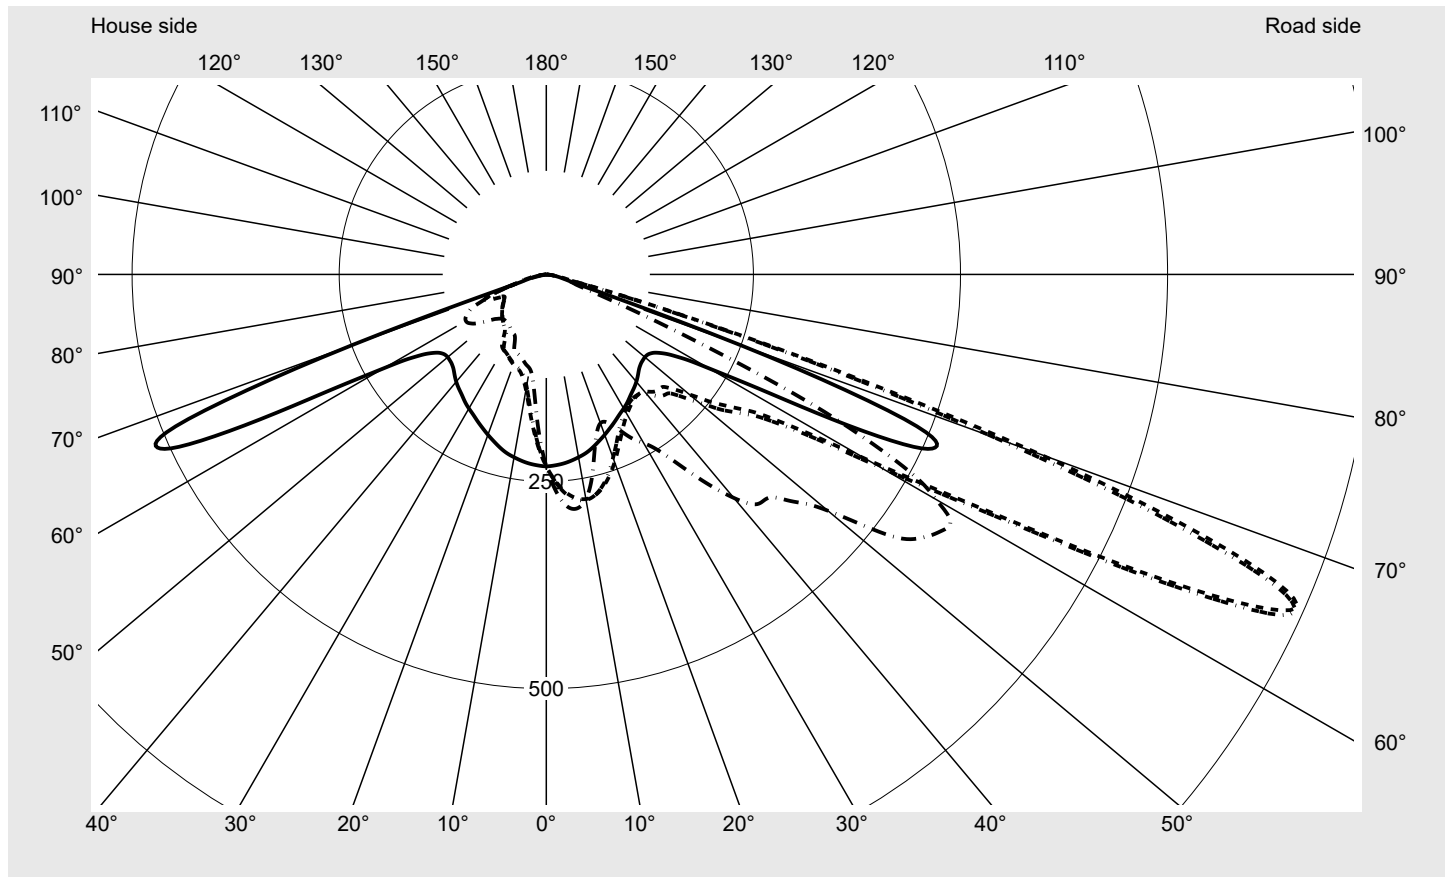

## Photometric test report

**Family**  
Streetlight 21 mini easy LED

**Order number: 5XE6H47N08HB**  
**EAN: 4058352897683**

**LP number**  
**59066\_835**

<b>Version</b>	post-top or side-entry mounting, NEMA 7 pin (DALI)
<b>Optic</b>	asymmetric distribution (PL52)
<b>Cover</b>	toughened safety glass
<b>Lamps</b>	LED 4000 K   CRI ≥ 70
<b>Controlgear</b>	ECG-DALI Plus
<b>Rated values</b>	Net luminous flux = 9260 lm Power consumption = 66.0 W Luminous efficacy = 140.3 lm/W

**serial**  
**documentation**  
**16.06.2023**

**sitEco**

**Luminous intensity in cd/klm**

**C180-0**

**C215-35**

**C217,5-37,5**

**C270-90**

**Imax: 990 cd/klm**

### Luminaire output ratios

Eta	100.0%
Eta 0° - 90°	100.0%
Eta 90° - 180°	0.0%