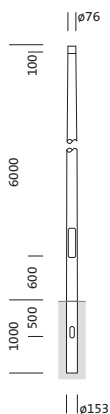

Oznaka za naročilo: 5NY231760KM08 | GTIN (EAN): 4039806382368

Opis izdelka:

kandelaber, kandelaber, konično okroglo, material: jeklo, prašno premazano, v Siteco® kovinsko sivi barvi (DB 702S), višina: 6,0m, nastavek: 76mm (direktni natik), zemeljski nosilec: h= 1000mm / Ø= 153mm, standard: DIN EN 40, enota pakiranja: 1 kos

Masa (kg): 45,5
GTIN (EAN): 4039806382368

Obvezno je treba upoštevati navodila za montažo pri načrtovanju in namestitvi električne napeljave (najdete na www.siteco.com)

Tolerance v zvezi s toplotnimi, električnimi in fotometričnimi podatki v skladu z IEC 62722

Osnovni podatki

- Vrsta izdelka: kandelaber
- Ime izdelka: kandelaber
- Oznaka za naročilo: 5NY231760KM08

Potrdila, standardi

- Standard: DIN EN 40

Material, Barva

- kandelaber: jeklo, prašno premazano, v Siteco® kovinsko sivi barvi (DB 702S), konično okroglo
- Specifikacija barve: v Siteco® kovinsko sivi barvi (DB 702S)

Mere, Masa

- Višina: 6,0m
- Masa: 45,5kg
- Premer nastavka: premer nastavka: 76mm
- Zemeljski nosilec: h= 1000mm / Ø= 153mm

Oznaka za naročilo: 5NY231760KM08 | GTIN (EAN): 4039806382368

Mere:

Obvezno je treba upoštevati navodila za montažo pri načrtovanju in namestitvi električne napeljave (najdete na www.siteco.com)