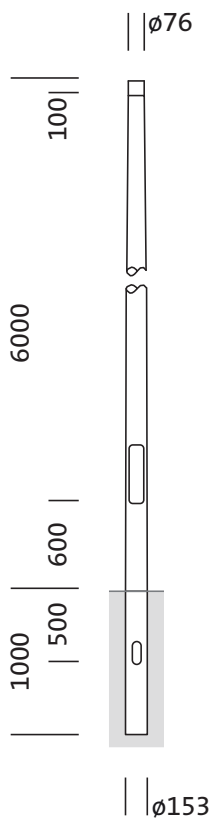

Oznaka za naročilo: 5NY231760KM08 | GTIN (EAN): 4039806382368

Opis izdelka:

kandelaber, kandelaber, konično okroglo, material: jeklo, prašno premazano, v Siteco® kovinsko sivi barvi (DB 702S), višina: 6,0m, nastavek: 76mm (direktni natik), zemeljski nosilec: h= 1000mm / Ø= 153mm, standard: DIN EN 40, enota pakiranja: 1 kos

Masa (kg): 45,5
GTIN (EAN): 4039806382368

Obvezno je treba upoštevati navodila za montažo pri načrtovanju in namestitvi električne napeljave (najdete na www.siteco.com)

Tolerance v zvezi s toplotnimi, električnimi in fotometričnimi podatki v skladu z IEC 62722

Osnovni podatki

- Vrsta izdelka: kandelaber
- Ime izdelka: kandelaber
- Oznaka za naročilo: 5NY231760KM08

Potrdila, standardi

- Standard: DIN EN 40

Material, Barva

- kandelaber: jeklo, prašno premazano, v Siteco® kovinsko sivi barvi (DB 702S), konično okroglo
- Specifikacija barve: v Siteco® kovinsko sivi barvi (DB 702S)

Mere, Masa

- Višina: 6,0m
- Masa: 45,5kg
- Premer nastavka: premer nastavka: 76mm
- Zemeljski nosilec: h= 1000mm / Ø= 153mm

Oznaka za naročilo: 5NY231760KM08 | GTIN (EAN): 4039806382368

Mere:

Obvezno je treba upoštevati navodila za montažo pri načrtovanju in namestitvi električne napeljave (najdete na www.siteco.com)