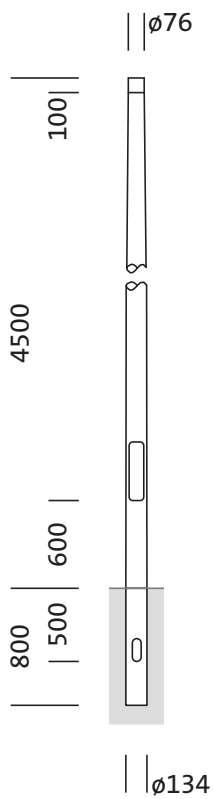

Oznaka za naročilo: 5NY231745KM00 | GTIN (EAN): 4039806382023

Opis izdelka:

kandelaber, kandelaber, konično okroglo, material: jeklo, pocinkano, višina: 4,5m, nastavek: 76mm (direktni natik), zemeljski nosilec: h= 800mm / Ø= 134mm, standard: DIN EN 40, enota pakiranja: 1 kos

Masa (kg): 30,8
GTIN (EAN): 4039806382023

Obvezno je treba upoštevati navodila za montažo pri načrtovanju in namestitvi električne napeljave (najdete na www.siteco.com)

Tolerance v zvezi s toplotnimi, električnimi in fotometričnimi podatki v skladu z IEC 62722

Osnovni podatki

- Vrsta izdelka: kandelaber
- Ime izdelka: kandelaber
- Oznaka za naročilo: 5NY231745KM00

Potrdila, standardi

- Standard: DIN EN 40

Material, Barva

- kandelaber: jeklo, pocinkano, konično okroglo

Mere, Masa

- Višina: 4,5m
- Masa: 30,8kg
- Premer nastavka: premer nastavka: 76mm
- Zemeljski nosilec: h= 800mm / Ø= 134mm

Oznaka za naročilo: 5NY231745KM00 | GTIN (EAN): 4039806382023

Mere:

Obvezno je treba upoštevati navodila za montažo pri načrtovanju in namestitvi električne napeljave (najdete na www.siteco.com)