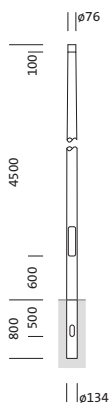

Oznaka za naročilo: 5NY231745KM00 | GTIN (EAN): 4039806382023

Opis izdelka:

kandelaber, kandelaber, konično okroglo, material: jeklo, pocinkano, višina: 4,5m, nastavek: 76mm (direktni natik), zemeljski nosilec: h= 800mm / Ø= 134mm, standard: DIN EN 40, enota pakiranja: 1 kos

Masa (kg): 30,8
GTIN (EAN): 4039806382023

Obvezno je treba upoštevati navodila za montažo pri načrtovanju in namestitvi električne napeljave (najdete na www.siteco.com)

Tolerance v zvezi s toplotnimi, električnimi in fotometričnimi podatki v skladu z IEC 62722

Osnovni podatki

- Vrsta izdelka: kandelaber
- Ime izdelka: kandelaber
- Oznaka za naročilo: 5NY231745KM00

Potrdila, standardi

- Standard: DIN EN 40

Material, Barva

- kandelaber: jeklo, pocinkano, konično okroglo

Mere, Masa

- Višina: 4,5m
- Masa: 30,8kg
- Premer nastavka: premer nastavka: 76mm
- Zemeljski nosilec: h= 800mm / Ø= 134mm

Oznaka za naročilo: 5NY231745KM00 | GTIN (EAN): 4039806382023

Mere:

Obvezno je treba upoštevati navodila za montažo pri načrtovanju in namestitvi električne napeljave (najdete na www.siteco.com)