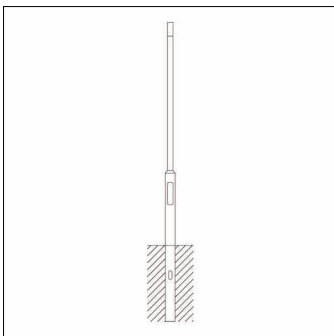

Oznaka za naročilo: 5NY231745AM00 | GTIN (EAN): 4039806381880

Opis izdelka:

kandelaber, kandelaber, cilindrično zamaknjeno, material: jeklo, pocinkano, višina: 4,5m, nastavek: 76mm (direktni natik), zemeljski nosilec: h= 800mm / Ø= 114mm, standard: DIN EN 40, enota pakiranja: 1 kos

Masa (kg): 35,6
GTIN (EAN): 4039806381880

Obvezno je treba upoštevati navodila za montažo pri načrtovanju in namestitvi električne napeljave (najdete na www.siteco.com)

Tolerance v zvezi s toplotnimi, električnimi in fotometričnimi podatki v skladu z IEC 62722

Osnovni podatki

- Vrsta izdelka: kandelaber
- Ime izdelka: kandelaber
- Oznaka za naročilo: 5NY231745AM00

Potrdila, standardi

- Standard: DIN EN 40

Material, Barva

- kandelaber: jeklo, pocinkano, cilindrično zamaknjeno

Mere, Masa

- Višina: 4,5m
- Masa: 35,6kg
- Premer nastavka: premer nastavka: 76mm
- Zemeljski nosilec: h= 800mm / Ø= 114mm

Oznaka za naročilo: 5NY231745AM00 | GTIN (EAN): 4039806381880

Mere:

Obvezno je treba upoštevati navodila za montažo pri načrtovanju in namestitvi električne napeljave (najdete na www.siteco.com)