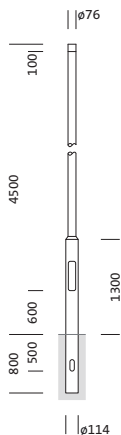

Oznaka za naročilo: 5NY231745AM00 | GTIN (EAN): 4039806381880

Opis izdelka:

kandelaber, kandelaber, cilindrično zamaknjeno, material: jeklo, pocinkano, višina: 4,5m, nastavek: 76mm (direktni natik), zemeljski nosilec: h= 800mm / Ø= 114mm, standard: DIN EN 40, enota pakiranja: 1 kos

Masa (kg): 35,6
GTIN (EAN): 4039806381880

Obvezno je treba upoštevati navodila za montažo pri načrtovanju in namestitvi električne napeljave (najdete na www.siteco.com)

Tolerance v zvezi s toplotnimi, električnimi in fotometričnimi podatki v skladu z IEC 62722

Osnovni podatki

- Vrsta izdelka: kandelaber
- Ime izdelka: kandelaber
- Oznaka za naročilo: 5NY231745AM00

Potrdila, standardi

- Standard: DIN EN 40

Material, Barva

- kandelaber: jeklo, pocinkano, cilindrično zamaknjeno

Mere, Masa

- Višina: 4,5m
- Masa: 35,6kg
- Premer nastavka: premer nastavka: 76mm
- Zemeljski nosilec: h= 800mm / Ø= 114mm

Oznaka za naročilo: 5NY231745AM00 | GTIN (EAN): 4039806381880

Mere:

Obvezno je treba upoštevati navodila za montažo pri načrtovanju in namestitvi električne napeljave (najdete na www.siteco.com)