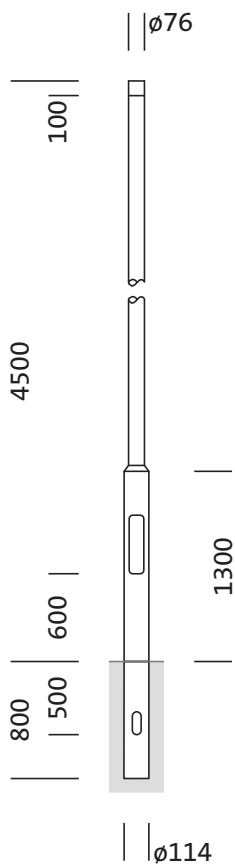

Oznaka za naročilo: 5NY231745AM00 | GTIN (EAN): 4039806381880

Opis izdelka:

kandelaber, kandelaber, cilindrično zamaknjeno, material: jeklo, pocinkano, višina: 4,5m, nastavek: 76mm (direktni natik), zemeljski nosilec: h= 800mm / Ø= 114mm, standard: DIN EN 40, enota pakiranja: 1 kos

Masa (kg): 35,6
GTIN (EAN): 4039806381880

Obvezno je treba upoštevati navodila za montažo pri načrtovanju in namestitvi električne napeljave (najdete na www.siteco.com)

Tolerance v zvezi s toplotnimi, električnimi in fotometričnimi podatki v skladu z IEC 62722

Osnovni podatki

- Vrsta izdelka: kandelaber
- Ime izdelka: kandelaber
- Oznaka za naročilo: 5NY231745AM00

Potrdila, standardi

- Standard: DIN EN 40

Material, Barva

- kandelaber: jeklo, pocinkano, cilindrično zamaknjeno

Mere, Masa

- Višina: 4,5m
- Masa: 35,6kg
- Premer nastavka: premer nastavka: 76mm
- Zemeljski nosilec: h= 800mm / Ø= 114mm

Oznaka za naročilo: 5NY231745AM00 | GTIN (EAN): 4039806381880

Mere:

Obvezno je treba upoštevati navodila za montažo pri načrtovanju in namestitvi električne napeljave (najdete na www.siteco.com)