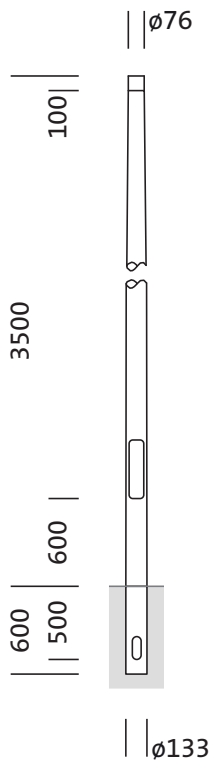

Oznaka za naročilo: 5NY231735KM00 | GTIN (EAN): 4039806381606

Opis izdelka:

kandelaber, kandelaber, konično okroglo, material: jeklo, pocinkano, višina: 3,5m, nastavek: 76mm (direktni natik), zemeljski nosilec: h= 600mm / Ø= 133mm, standard: DIN EN 40, enota pakiranja: 1 kos

Masa (kg): 21,9
GTIN (EAN): 4039806381606

Obvezno je treba upoštevati navodila za montažo pri načrtovanju in namestitvi električne napeljave (najdete na www.siteco.com)

Tolerance v zvezi s toplotnimi, električnimi in fotometričnimi podatki v skladu z IEC 62722

Osnovni podatki

- Vrsta izdelka: kandelaber
- Ime izdelka: kandelaber
- Oznaka za naročilo: 5NY231735KM00

Potrdila, standardi

- Standard: DIN EN 40

Material, Barva

- kandelaber: jeklo, pocinkano, konično okroglo

Mere, Masa

- Višina: 3,5m
- Masa: 21,9kg
- Premer nastavka: premer nastavka: 76mm
- Zemeljski nosilec: h= 600mm / Ø= 133mm

Oznaka za naročilo: 5NY231735KM00 | GTIN (EAN): 4039806381606

Mere:

Obvezno je treba upoštevati navodila za montažo pri načrtovanju in namestitvi električne napeljave (najdete na www.siteco.com)