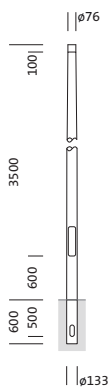

Oznaka za naročilo: 5NY231735KM00 | GTIN (EAN): 4039806381606

Opis izdelka:

kandelaber, kandelaber, konično okroglo, material: jeklo, pocinkano, višina: 3,5m, nastavek: 76mm (direktni natik), zemeljski nosilec: h= 600mm / Ø= 133mm, standard: DIN EN 40, enota pakiranja: 1 kos

Masa (kg): 21,9
GTIN (EAN): 4039806381606

Obvezno je treba upoštevati navodila za montažo pri načrtovanju in namestitvi električne napeljave (najdete na www.siteco.com)

Tolerance v zvezi s toplotnimi, električnimi in fotometričnimi podatki v skladu z IEC 62722

Osnovni podatki

- Vrsta izdelka: kandelaber
- Ime izdelka: kandelaber
- Oznaka za naročilo: 5NY231735KM00

Potrdila, standardi

- Standard: DIN EN 40

Material, Barva

- kandelaber: jeklo, pocinkano, konično okroglo

Mere, Masa

- Višina: 3,5m
- Masa: 21,9kg
- Premer nastavka: premer nastavka: 76mm
- Zemeljski nosilec: h= 600mm / Ø= 133mm

Oznaka za naročilo: 5NY231735KM00 | GTIN (EAN): 4039806381606

Mere:

Obvezno je treba upoštevati navodila za montažo pri načrtovanju in namestitvi električne napeljave (najdete na www.siteco.com)