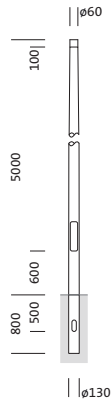

Oznaka za naročilo: 5NY231650KM00 | GTIN (EAN): 4039806381392

Opis izdelka:

kandelaber, kandelaber, konično okroglo, material: jeklo, pocinkano, višina: 5,0m, nastavek: 60mm (direktni natik), zemeljski nosilec: h= 800mm / Ø= 130mm, standard: DIN EN 40, enota pakiranja: 1 kos

Masa (kg): 29,9
GTIN (EAN): 4039806381392

Obvezno je treba upoštevati navodila za montažo pri načrtovanju in namestitvi električne napeljave (najdete na www.siteco.com)

Tolerance v zvezi s toplotnimi, električnimi in fotometričnimi podatki v skladu z IEC 62722

Osnovni podatki

- Vrsta izdelka: kandelaber
- Ime izdelka: kandelaber
- Oznaka za naročilo: 5NY231650KM00

Potrdila, standardi

- Standard: DIN EN 40

Material, Barva

- kandelaber: jeklo, pocinkano, konično okroglo

Mere, Masa

- Višina: 5,0m
- Masa: 29,9kg
- Premer nastavka: premer nastavka: 60mm
- Zemeljski nosilec: h= 800mm / Ø= 130mm

Oznaka za naročilo: 5NY231650KM00 | GTIN (EAN): 4039806381392

Mere:

Obvezno je treba upoštevati navodila za montažo pri načrtovanju in namestitvi električne napeljave (najdete na www.siteco.com)