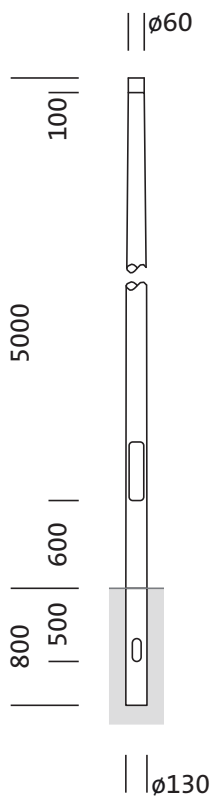

Oznaka za naročilo: 5NY231650KM00 | GTIN (EAN): 4039806381392

Opis izdelka:

kandelaber, kandelaber, konično okroglo, material: jeklo, pocinkano, višina: 5,0m, nastavek: 60mm (direktni natik), zemeljski nosilec: h= 800mm / Ø= 130mm, standard: DIN EN 40, enota pakiranja: 1 kos

Masa (kg): 29,9
GTIN (EAN): 4039806381392

Obvezno je treba upoštevati navodila za montažo pri načrtovanju in namestitvi električne napeljave (najdete na www.siteco.com)

Tolerance v zvezi s toplotnimi, električnimi in fotometričnimi podatki v skladu z IEC 62722

Osnovni podatki

- Vrsta izdelka: kandelaber
- Ime izdelka: kandelaber
- Oznaka za naročilo: 5NY231650KM00

Potrdila, standardi

- Standard: DIN EN 40

Material, Barva

- kandelaber: jeklo, pocinkano, konično okroglo

Mere, Masa

- Višina: 5,0m
- Masa: 29,9kg
- Premer nastavka: premer nastavka: 60mm
- Zemeljski nosilec: h= 800mm / Ø= 130mm

Oznaka za naročilo: 5NY231650KM00 | GTIN (EAN): 4039806381392

Mere:

Obvezno je treba upoštevati navodila za montažo pri načrtovanju in namestitvi električne napeljave (najdete na www.siteco.com)