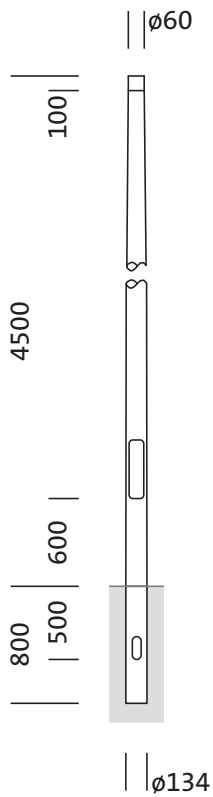

## Opis izdelka:

kandelaber, kandelaber, konično okroglo, material: jeklo, pocinkano, višina: 4,5m, nastavek: 60mm (direktni natik), zemeljski nosilec: h= 800mm / Ø= 134mm, standard: DIN EN 40, enota pakiranja: 1 kos

### Osnovni podatki

- Vrsta izdelka: kandelaber
- Ime izdelka: kandelaber
- Oznaka za naročilo: 5NY231645KM00

### Potrdila, standardi

- Standard: DIN EN 40

### Mere, Masa

- Višina: 4,5m
- Masa: 26,3kg
- Premer nastavka: premer nastavka: 60mm
- Zemeljski nosilec: h= 800mm / Ø= 134mm

Oznaka za naročilo: 5NY231645KM00 | GTIN (EAN): 4039806381323

**Mere:**

Obvezno je treba upoštevati navodila za montažo pri načrtovanju in namestitvi električne napeljave (najdete na [www.siteco.com](http://www.siteco.com))