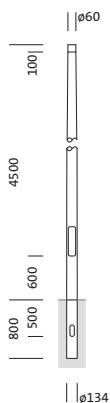

Oznaka za naročilo: 5NY231645KM00 | GTIN (EAN): 4039806381323

## Opis izdelka:

kandelaber, kandelaber, konično okroglo, material: jeklo, pocinkano, višina: 4,5m, nastavek: 60mm (direktni natik), zemeljski nosilec: h= 800mm / Ø= 134mm, standard: DIN EN 40, enota pakiranja: 1 kos

Masa (kg): 26,3  
GTIN (EAN): 4039806381323

Obvezno je treba upoštevati navodila za montažo pri načrtovanju in namestitvi električne napeljave (najdete na [www.siteco.com](http://www.siteco.com))

Tolerance v zvezi s toplotnimi, električnimi in fotometričnimi podatki v skladu z IEC 62722

### Mere, Masa

- Višina: 4,5m
- Masa: 26,3kg
- Premer nastavka: premer nastavka: 60mm
- Zemeljski nosilec: h= 800mm / Ø= 134mm

Oznaka za naročilo: 5NY231645KM00 | GTIN (EAN): 4039806381323

**Mere:**

Obvezno je treba upoštevati navodila za montažo pri načrtovanju in namestitvi električne napeljave (najdete na [www.siteco.com](http://www.siteco.com))