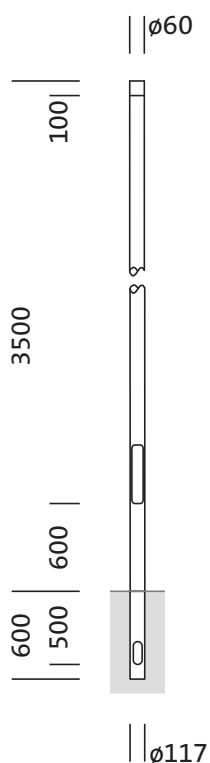

Oznaka za naročilo: 5NY231635KM00 | GTIN (EAN): 4039806381156

Opis izdelka:

kandelaber, kandelaber, konično okroglo, material: jeklo, pocinkano, višina: 3,5m, nastavek: 60mm (direktni natik), zemeljski nosilec: h= 600mm / Ø= 117mm, standard: DIN EN 40, enota pakiranja: 1 kos

Masa (kg): 18,5
GTIN (EAN): 4039806381156

Obvezno je treba upoštevati navodila za montažo pri načrtovanju in namestitvi električne napeljave (najdete na www.siteco.com)

Tolerance v zvezi s toplotnimi, električnimi in fotometričnimi podatki v skladu z IEC 62722

Osnovni podatki

- Vrsta izdelka: kandelaber
- Ime izdelka: kandelaber
- Oznaka za naročilo: 5NY231635KM00

Potrdila, standardi

- Standard: DIN EN 40

Material, Barva

- kandelaber: jeklo, pocinkano, konično okroglo

Mere, Masa

- Višina: 3,5m
- Masa: 18,5kg
- Premer nastavka: premer nastavka: 60mm
- Zemeljski nosilec: h= 600mm / Ø= 117mm

Oznaka za naročilo: 5NY231635KM00 | GTIN (EAN): 4039806381156

Mere:

Obvezno je treba upoštevati navodila za montažo pri načrtovanju in namestitvi električne napeljave (najdete na www.siteco.com)