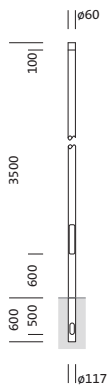

Oznaka za naročilo: 5NY231635KM00 | GTIN (EAN): 4039806381156

Opis izdelka:

kandelaber, kandelaber, konično okroglo, material: jeklo, pocinkano, višina: 3,5m, nastavek: 60mm (direktni natik), zemeljski nosilec: h= 600mm / Ø= 117mm, standard: DIN EN 40, enota pakiranja: 1 kos

Masa (kg): 18,5
GTIN (EAN): 4039806381156

Obvezno je treba upoštevati navodila za montažo pri načrtovanju in namestitvi električne napeljave (najdete na www.siteco.com)

Tolerance v zvezi s toplotnimi, električnimi in fotometričnimi podatki v skladu z IEC 62722

Osnovni podatki

- Vrsta izdelka: kandelaber
- Ime izdelka: kandelaber
- Oznaka za naročilo: 5NY231635KM00

Potrdila, standardi

- Standard: DIN EN 40

Material, Barva

- kandelaber: jeklo, pocinkano, konično okroglo

Mere, Masa

- Višina: 3,5m
- Masa: 18,5kg
- Premer nastavka: premer nastavka: 60mm
- Zemeljski nosilec: h= 600mm / Ø= 117mm

Oznaka za naročilo: 5NY231635KM00 | GTIN (EAN): 4039806381156

Mere:

Obvezno je treba upoštevati navodila za montažo pri načrtovanju in namestitvi električne napeljave (najdete na www.siteco.com)