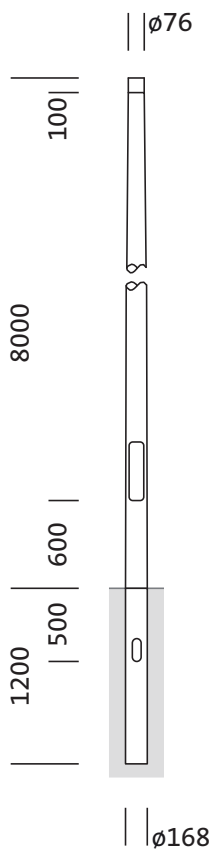

Oznaka za naročilo: 5NY231780KM00 | GTIN (EAN): 4039806382429

## Opis izdelka:

kandelaber, kandelaber, konično okroglo, material: jeklo, pocinkano, višina: 8,0m, nastavek: 76mm (direktni natik), zemeljski nosilec: h= 1200mm / Ø= 168mm, standard: DIN EN 40, enota pakiranja: 1 kos

### Osnovni podatki

- Vrsta izdelka: kandelaber
- Ime izdelka: kandelaber
- Oznaka za naročilo: 5NY231780KM00

### Mere, Masa

- Višina: 8,0m
- Masa: 91,3kg
- Premer nastavka: premer nastavka: 76mm
- Zemeljski nosilec: h= 1200mm / Ø= 168mm

Oznaka za naročilo: 5NY231780KM00 | GTIN (EAN): 4039806382429

**Mere:**

Obvezno je treba upoštevati navodila za montažo pri načrtovanju in namestitvi električne napeljave (najdete na [www.siteco.com](http://www.siteco.com))