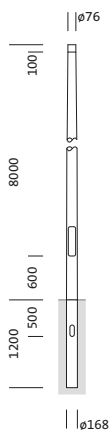

Oznaka za naročilo: 5NY231780KM00 | GTIN (EAN): 4039806382429

## Opis izdelka:

kandelaber, kandelaber, konično okroglo, material: jeklo, pocinkano, višina: 8,0m, nastavek: 76mm (direktni natik), zemeljski nosilec: h= 1200mm / Ø= 168mm, standard: DIN EN 40, enota pakiranja: 1 kos

Masa (kg): 91,3  
GTIN (EAN): 4039806382429

Obvezno je treba upoštevati navodila za montažo pri načrtovanju in namestitvi električne napeljave (najdete na [www.siteco.com](http://www.siteco.com))

Tolerance v zvezi s toplotnimi, električnimi in fotometričnimi podatki v skladu z IEC 62722

### Mere, Masa

- Višina: 8,0m
- Masa: 91,3kg
- Premer nastavka: premer nastavka: 76mm
- Zemeljski nosilec: h= 1200mm / Ø= 168mm

Oznaka za naročilo: 5NY231780KM00 | GTIN (EAN): 4039806382429

**Mere:**

Obvezno je treba upoštevati navodila za montažo pri načrtovanju in namestitvi električne napeljave (najdete na [www.siteco.com](http://www.siteco.com))