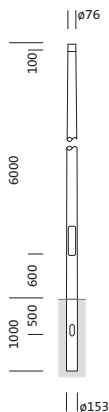

Oznaka za naročilo: 5NY231760KM00 | GTIN (EAN): 4039806382344

Opis izdelka:

kandelaber, kandelaber, konično okroglo, material: jeklo, pocinkano, višina: 6,0m, nastavek: 76mm (direktni natik), zemeljski nosilec: h= 1000mm / Ø= 153mm, standard: DIN EN 40, enota pakiranja: 1 kos

Masa (kg): 45,2
GTIN (EAN): 4039806382344

Obvezno je treba upoštevati navodila za montažo pri načrtovanju in namestitvi električne napeljave (najdete na www.siteco.com)

Tolerance v zvezi s toplotnimi, električnimi in fotometričnimi podatki v skladu z IEC 62722

Osnovni podatki

- Vrsta izdelka: kandelaber
- Ime izdelka: kandelaber
- Oznaka za naročilo: 5NY231760KM00

Potrdila, standardi

- Standard: DIN EN 40

Material, Barva

- kandelaber: jeklo, pocinkano, konično okroglo

Mere, Masa

- Višina: 6,0m
- Masa: 45,2kg
- Premer nastavka: premer nastavka: 76mm
- Zemeljski nosilec: h= 1000mm / Ø= 153mm

Oznaka za naročilo: 5NY231760KM00 | GTIN (EAN): 4039806382344

Mere:

Obvezno je treba upoštevati navodila za montažo pri načrtovanju in namestitvi električne napeljave (najdete na www.siteco.com)