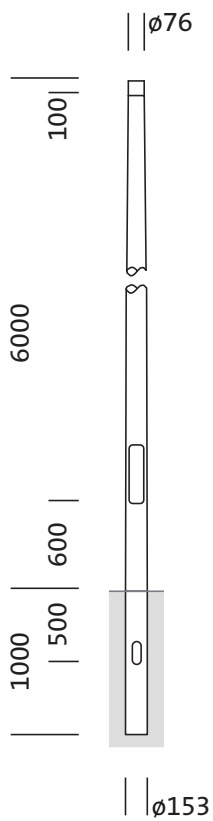

Oznaka za naročilo: 5NY231760KM00 | GTIN (EAN): 4039806382344

Opis izdelka:

kandelaber, kandelaber, konično okroglo, material: jeklo, pocinkano, višina: 6,0m, nastavek: 76mm (direktni natik), zemeljski nosilec: h= 1000mm / Ø= 153mm, standard: DIN EN 40, enota pakiranja: 1 kos

Masa (kg): 45,2
GTIN (EAN): 4039806382344

Obvezno je treba upoštevati navodila za montažo pri načrtovanju in namestitvi električne napeljave (najdete na www.siteco.com)

Tolerance v zvezi s toplotnimi, električnimi in fotometričnimi podatki v skladu z IEC 62722

Osnovni podatki

- Vrsta izdelka: kandelaber
- Ime izdelka: kandelaber
- Oznaka za naročilo: 5NY231760KM00

Potrdila, standardi

- Standard: DIN EN 40

Material, Barva

- kandelaber: jeklo, pocinkano, konično okroglo

Mere, Masa

- Višina: 6,0m
- Masa: 45,2kg
- Premer nastavka: premer nastavka: 76mm
- Zemeljski nosilec: h= 1000mm / Ø= 153mm

Oznaka za naročilo: 5NY231760KM00 | GTIN (EAN): 4039806382344

Mere:

Obvezno je treba upoštevati navodila za montažo pri načrtovanju in namestitvi električne napeljave (najdete na www.siteco.com)