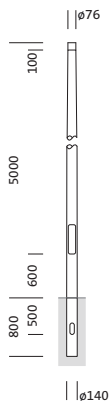

Oznaka za naročilo: 5NY231750KM08 | GTIN (EAN): 4039806382221

Opis izdelka:

kandelaber, kandelaber, konično okroglo, material: jeklo, prašno premazano, v Siteco® kovinsko sivi barvi (DB 702S), višina: 5,0m, nastavek: 76mm (direktni natik), zemeljski nosilec: h= 800mm / Ø= 140mm, standard: DIN EN 40, enota pakiranja: 1 kos

Masa (kg): 34,0
GTIN (EAN): 4039806382221

Obvezno je treba upoštevati navodila za montažo pri načrtovanju in namestitvi električne napeljave (najdete na www.siteco.com)

Tolerance v zvezi s toplotnimi, električnimi in fotometričnimi podatki v skladu z IEC 62722

Osnovni podatki

- Vrsta izdelka: kandelaber
- Ime izdelka: kandelaber
- Oznaka za naročilo: 5NY231750KM08

Potrdila, standardi

- Standard: DIN EN 40

Material, Barva

- kandelaber: jeklo, prašno premazano, v Siteco® kovinsko sivi barvi (DB 702S), konično okroglo
- Specifikacija barve: v Siteco® kovinsko sivi barvi (DB 702S)

Mere, Masa

- Višina: 5,0m
- Masa: 34,0kg
- Premer nastavka: premer nastavka: 76mm
- Zemeljski nosilec: h= 800mm / Ø= 140mm

Oznaka za naročilo: 5NY231750KM08 | GTIN (EAN): 4039806382221

Mere:

Obvezno je treba upoštevati navodila za montažo pri načrtovanju in namestitvi električne napeljave (najdete na www.siteco.com)