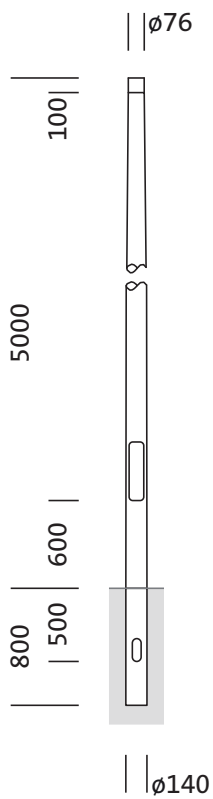

Oznaka za naročilo: 5NY231750KM08 | GTIN (EAN): 4039806382221

Opis izdelka:

kandelaber, kandelaber, konično okroglo, material: jeklo, prašno premazano, v Siteco® kovinsko sivi barvi (DB 702S), višina: 5,0m, nastavek: 76mm (direktni natik), zemeljski nosilec: h= 800mm / Ø= 140mm, standard: DIN EN 40, enota pakiranja: 1 kos

Masa (kg): 34,0
GTIN (EAN): 4039806382221

Obvezno je treba upoštevati navodila za montažo pri načrtovanju in namestitvi električne napeljave (najdete na www.siteco.com)

Tolerance v zvezi s toplotnimi, električnimi in fotometričnimi podatki v skladu z IEC 62722

Osnovni podatki

- Vrsta izdelka: kandelaber
- Ime izdelka: kandelaber
- Oznaka za naročilo: 5NY231750KM08

Potrdila, standardi

- Standard: DIN EN 40

Material, Barva

- kandelaber: jeklo, prašno premazano, v Siteco® kovinsko sivi barvi (DB 702S), konično okroglo
- Specifikacija barve: v Siteco® kovinsko sivi barvi (DB 702S)

Mere, Masa

- Višina: 5,0m
- Masa: 34,0kg
- Premer nastavka: premer nastavka: 76mm
- Zemeljski nosilec: h= 800mm / Ø= 140mm

Oznaka za naročilo: 5NY231750KM08 | GTIN (EAN): 4039806382221

Mere:

Obvezno je treba upoštevati navodila za montažo pri načrtovanju in namestitvi električne napeljave (najdete na www.siteco.com)