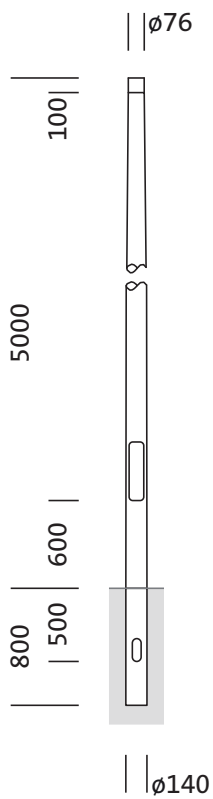

Oznaka za naročilo: 5NY231750KM00 | GTIN (EAN): 4039806382191

Opis izdelka:

kandelaber, kandelaber, konično okroglo, material: jeklo, pocinkano, višina: 5,0m, nastavek: 76mm (direktni natik), zemeljski nosilec: h= 800mm / Ø= 140mm, standard: DIN EN 40, enota pakiranja: 1 kos

Masa (kg): 34,8
GTIN (EAN): 4039806382191

Obvezno je treba upoštevati navodila za montažo pri načrtovanju in namestitvi električne napeljave (najdete na www.siteco.com)

Tolerance v zvezi s toplotnimi, električnimi in fotometričnimi podatki v skladu z IEC 62722

Osnovni podatki

- Vrsta izdelka: kandelaber
- Ime izdelka: kandelaber
- Oznaka za naročilo: 5NY231750KM00

Potrdila, standardi

- Standard: DIN EN 40

Material, Barva

- kandelaber: jeklo, pocinkano, konično okroglo

Mere, Masa

- Višina: 5,0m
- Masa: 34,8kg
- Premer nastavka: premer nastavka: 76mm
- Zemeljski nosilec: h= 800mm / Ø= 140mm

Oznaka za naročilo: 5NY231750KM00 | GTIN (EAN): 4039806382191

Mere:

Obvezno je treba upoštevati navodila za montažo pri načrtovanju in namestitvi električne napeljave (najdete na www.siteco.com)