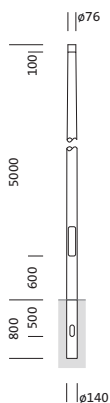

Oznaka za naročilo: 5NY231750KM00 | GTIN (EAN): 4039806382191

Opis izdelka:

kandelaber, kandelaber, konično okroglo, material: jeklo, pocinkano, višina: 5,0m, nastavek: 76mm (direktni natik), zemeljski nosilec: h= 800mm / Ø= 140mm, standard: DIN EN 40, enota pakiranja: 1 kos

Masa (kg): 34,8
GTIN (EAN): 4039806382191

Obvezno je treba upoštevati navodila za montažo pri načrtovanju in namestitvi električne napeljave (najdete na www.siteco.com)

Tolerance v zvezi s toplotnimi, električnimi in fotometričnimi podatki v skladu z IEC 62722

Osnovni podatki

- Vrsta izdelka: kandelaber
- Ime izdelka: kandelaber
- Oznaka za naročilo: 5NY231750KM00

Potrdila, standardi

- Standard: DIN EN 40

Material, Barva

- kandelaber: jeklo, pocinkano, konično okroglo

Mere, Masa

- Višina: 5,0m
- Masa: 34,8kg
- Premer nastavka: premer nastavka: 76mm
- Zemeljski nosilec: h= 800mm / Ø= 140mm

Oznaka za naročilo: 5NY231750KM00 | GTIN (EAN): 4039806382191

Mere:

Obvezno je treba upoštevati navodila za montažo pri načrtovanju in namestitvi električne napeljave (najdete na www.siteco.com)