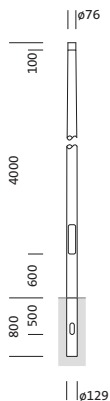

Oznaka za naročilo: 5NY231740KM00 | GTIN (EAN): 4039806381781

Opis izdelka:

kandelaber, kandelaber, konično okroglo, material: jeklo, pocinkano, višina: 4,0m, nastavek: 76mm (direktni natik), zemeljski nosilec: h= 800mm / Ø= 129mm, standard: DIN EN 40, enota pakiranja: 1 kos

Masa (kg): 27,0
GTIN (EAN): 4039806381781

Obvezno je treba upoštevati navodila za montažo pri načrtovanju in namestitvi električne napeljave (najdete na www.siteco.com)

Tolerance v zvezi s toplotnimi, električnimi in fotometričnimi podatki v skladu z IEC 62722

Osnovni podatki

- Vrsta izdelka: kandelaber
- Ime izdelka: kandelaber
- Oznaka za naročilo: 5NY231740KM00

Potrdila, standardi

- Standard: DIN EN 40

Material, Barva

- kandelaber: jeklo, pocinkano, konično okroglo

Mere, Masa

- Višina: 4,0m
- Masa: 27,0kg
- Premer nastavka: premer nastavka: 76mm
- Zemeljski nosilec: h= 800mm / Ø= 129mm

Oznaka za naročilo: 5NY231740KM00 | GTIN (EAN): 4039806381781

Mere:

Obvezno je treba upoštevati navodila za montažo pri načrtovanju in namestitvi električne napeljave (najdete na www.siteco.com)