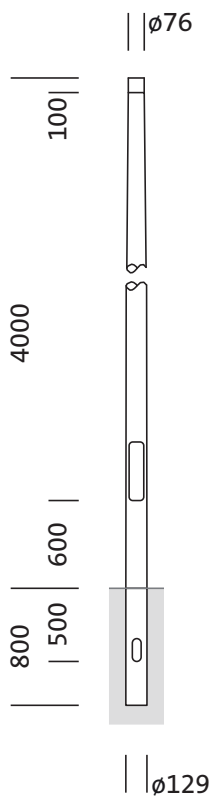

Oznaka za naročilo: 5NY231740KM00 | GTIN (EAN): 4039806381781

Opis izdelka:

kandelaber, kandelaber, konično okroglo, material: jeklo, pocinkano, višina: 4,0m, nastavek: 76mm (direktni natik), zemeljski nosilec: h= 800mm / Ø= 129mm, standard: DIN EN 40, enota pakiranja: 1 kos

Masa (kg): 27,0
GTIN (EAN): 4039806381781

Obvezno je treba upoštevati navodila za montažo pri načrtovanju in namestitvi električne napeljave (najdete na www.siteco.com)

Tolerance v zvezi s toplotnimi, električnimi in fotometričnimi podatki v skladu z IEC 62722

Osnovni podatki

- Vrsta izdelka: kandelaber
- Ime izdelka: kandelaber
- Oznaka za naročilo: 5NY231740KM00

Potrdila, standardi

- Standard: DIN EN 40

Material, Barva

- kandelaber: jeklo, pocinkano, konično okroglo

Mere, Masa

- Višina: 4,0m
- Masa: 27,0kg
- Premer nastavka: premer nastavka: 76mm
- Zemeljski nosilec: h= 800mm / Ø= 129mm

Oznaka za naročilo: 5NY231740KM00 | GTIN (EAN): 4039806381781

Mere:

Obvezno je treba upoštevati navodila za montažo pri načrtovanju in namestitvi električne napeljave (najdete na www.siteco.com)