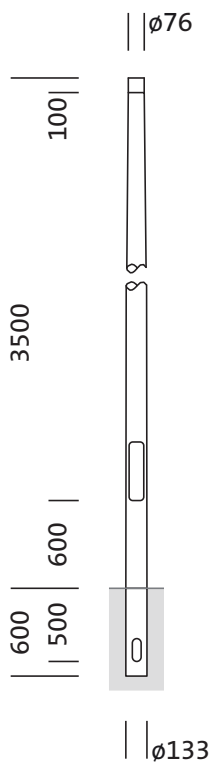

Oznaka za naročilo: 5NY231735KM08 | GTIN (EAN): 4039806381620

Opis izdelka:

kandelaber, kandelaber, konično okroglo, material: jeklo, prašno premazano, v Siteco® kovinsko sivi barvi (DB 702S), višina: 3,5m, nastavek: 76mm (direktni natik), zemeljski nosilec: h= 600mm / Ø= 133mm, standard: DIN EN 40, enota pakiranja: 1 kos

Masa (kg): 21,9
GTIN (EAN): 4039806381620

Obvezno je treba upoštevati navodila za montažo pri načrtovanju in namestitvi električne napeljave (najdete na www.siteco.com)

Tolerance v zvezi s toplotnimi, električnimi in fotometričnimi podatki v skladu z IEC 62722

Osnovni podatki

- Vrsta izdelka: kandelaber
- Ime izdelka: kandelaber
- Oznaka za naročilo: 5NY231735KM08

Potrdila, standardi

- Standard: DIN EN 40

Material, Barva

- kandelaber: jeklo, prašno premazano, v Siteco® kovinsko sivi barvi (DB 702S), konično okroglo
- Specifikacija barve: v Siteco® kovinsko sivi barvi (DB 702S)

Mere, Masa

- Višina: 3,5m
- Masa: 21,9kg
- Premer nastavka: premer nastavka: 76mm
- Zemeljski nosilec: h= 600mm / Ø= 133mm

Oznaka za naročilo: 5NY231735KM08 | GTIN (EAN): 4039806381620

Mere:

Obvezno je treba upoštevati navodila za montažo pri načrtovanju in namestitvi električne napeljave (najdete na www.siteco.com)