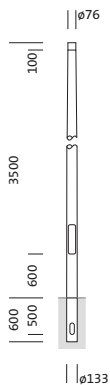

Oznaka za naročilo: 5NY231735KM08 | GTIN (EAN): 4039806381620

Opis izdelka:

kandelaber, kandelaber, konično okroglo, material: jeklo, prašno premazano, v Siteco® kovinsko sivi barvi (DB 702S), višina: 3,5m, nastavek: 76mm (direktni natik), zemeljski nosilec: h= 600mm / Ø= 133mm, standard: DIN EN 40, enota pakiranja: 1 kos

Masa (kg): 21,9
GTIN (EAN): 4039806381620

Obvezno je treba upoštevati navodila za montažo pri načrtovanju in namestitvi električne napeljave (najdete na www.siteco.com)

Tolerance v zvezi s toplotnimi, električnimi in fotometričnimi podatki v skladu z IEC 62722

Osnovni podatki

- Vrsta izdelka: kandelaber
- Ime izdelka: kandelaber
- Oznaka za naročilo: 5NY231735KM08

Potrdila, standardi

- Standard: DIN EN 40

Material, Barva

- kandelaber: jeklo, prašno premazano, v Siteco® kovinsko sivi barvi (DB 702S), konično okroglo
- Specifikacija barve: v Siteco® kovinsko sivi barvi (DB 702S)

Mere, Masa

- Višina: 3,5m
- Masa: 21,9kg
- Premer nastavka: premer nastavka: 76mm
- Zemeljski nosilec: h= 600mm / Ø= 133mm

Oznaka za naročilo: 5NY231735KM08 | GTIN (EAN): 4039806381620

Mere:

Obvezno je treba upoštevati navodila za montažo pri načrtovanju in namestitvi električne napeljave (najdete na www.siteco.com)