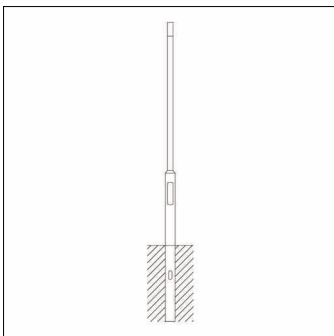

## Opis izdelka:

kandelaber, kandelaber, cilindrično zamaknjeno, material: jeklo, prašno premazano, v Siteco® kovinsko sivi barvi (DB 702S), višina: 3,5m, nastavek: 76mm (direktni natik), zemeljski nosilec: h= 600mm / Ø= 114mm, standard: DIN EN 40, enota pakiranja: 1 kos

Masa (kg): 26,0  
GTIN (EAN): 4039806381590

Obvezno je treba upoštevati navodila za montažo pri načrtovanju in namestitvi električne napeljave (najdete na [www.siteco.com](http://www.siteco.com))

Tolerance v zvezi s toplotnimi, električnimi in fotometričnimi podatki v skladu z IEC 62722

### Mere, Masa

- Višina: 3,5m
- Masa: 26,0kg
- Premer nastavka: premer nastavka: 76mm
- Zemeljski nosilec: h= 600mm / Ø= 114mm

Oznaka za naročilo: 5NY231735AM08 | GTIN (EAN): 4039806381590

**Mere:**

Obvezno je treba upoštevati navodila za montažo pri načrtovanju in namestitvi električne napeljave (najdete na [www.siteco.com](http://www.siteco.com))