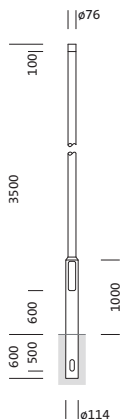

## Opis izdelka:

kandelaber, kandelaber, cilindrično zamaknjeno, material: jeklo, prašno premazano, v Siteco® kovinsko sivi barvi (DB 702S), višina: 3,5m, nastavek: 76mm (direktni natik), zemeljski nosilec: h= 600mm / Ø= 114mm, standard: DIN EN 40, enota pakiranja: 1 kos

Masa (kg): 26,0  
GTIN (EAN): 4039806381590

Obvezno je treba upoštevati navodila za montažo pri načrtovanju in namestitvi električne napeljave (najdete na [www.siteco.com](http://www.siteco.com))

Tolerance v zvezi s toplotnimi, električnimi in fotometričnimi podatki v skladu z IEC 62722

### Osnovni podatki

- Vrsta izdelka: kandelaber
- Ime izdelka: kandelaber
- Oznaka za naročilo: 5NY231735AM08

### Mere, Masa

- Višina: 3,5m
- Masa: 26,0kg
- Premer nastavka: premer nastavka: 76mm
- Zemeljski nosilec: h= 600mm / Ø= 114mm

Oznaka za naročilo: 5NY231735AM08 | GTIN (EAN): 4039806381590

**Mere:**

Obvezno je treba upoštevati navodila za montažo pri načrtovanju in namestitvi električne napeljave (najdete na [www.siteco.com](http://www.siteco.com))