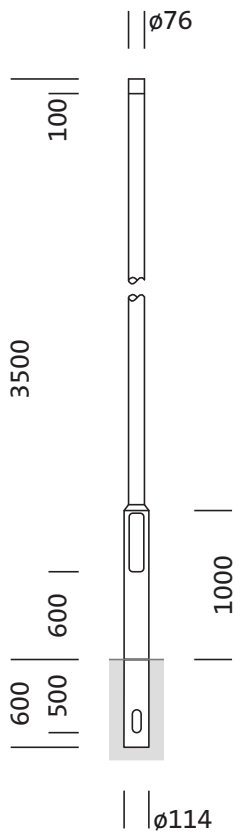

## Opis izdelka:

kandelaber, kandelaber, cilindrično zamaknjeno, material: jeklo, prašno premazano, v Siteco® kovinsko sivi barvi (DB 702S), višina: 3,5m, nastavek: 76mm (direktni natik), zemeljski nosilec: h= 600mm / Ø= 114mm, standard: DIN EN 40, enota pakiranja: 1 kos

Masa (kg): 26,0  
GTIN (EAN): 4039806381590

Obvezno je treba upoštevati navodila za montažo pri načrtovanju in namestitvi električne napeljave (najdete na [www.siteco.com](http://www.siteco.com))

Tolerance v zvezi s toplotnimi, električnimi in fotometričnimi podatki v skladu z IEC 62722

### Osnovni podatki

- Vrsta izdelka: kandelaber
- Ime izdelka: kandelaber
- Oznaka za naročilo: 5NY231735AM08

### Mere, Masa

- Višina: 3,5m
- Masa: 26,0kg
- Premer nastavka: premer nastavka: 76mm
- Zemeljski nosilec: h= 600mm / Ø= 114mm

Oznaka za naročilo: 5NY231735AM08 | GTIN (EAN): 4039806381590

**Mere:**

Obvezno je treba upoštevati navodila za montažo pri načrtovanju in namestitvi električne napeljave (najdete na [www.siteco.com](http://www.siteco.com))