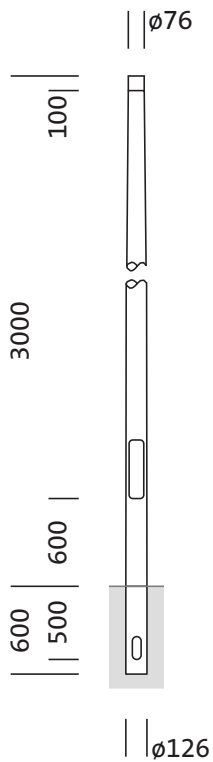

Oznaka za naročilo: 5NY231730KM08 | GTIN (EAN): 4039806381545

Opis izdelka:

kandelaber, kandelaber, konično okroglo, material: jeklo, prašno premazano, v Siteco® kovinsko sivi barvi (DB 702S), višina: 3m, nastavek: 76mm (direktni natik), zemeljski nosilec: h= 600mm / Ø= 126mm, standard: DIN EN 40, enota pakiranja: 1 kos

Masa (kg): 18,8
GTIN (EAN): 4039806381545

Obvezno je treba upoštevati navodila za montažo pri načrtovanju in namestitvi električne napeljave (najdete na www.siteco.com)

Tolerance v zvezi s toplotnimi, električnimi in fotometričnimi podatki v skladu z IEC 62722

Osnovni podatki

- Vrsta izdelka: kandelaber
- Ime izdelka: kandelaber
- Oznaka za naročilo: 5NY231730KM08

Potrdila, standardi

- Standard: DIN EN 40

Material, Barva

- kandelaber: jeklo, prašno premazano, v Siteco® kovinsko sivi barvi (DB 702S), konično okroglo
- Specifikacija barve: v Siteco® kovinsko sivi barvi (DB 702S)

Mere, Masa

- Višina: 3m
- Masa: 18,8kg
- Premer nastavka: premer nastavka: 76mm
- Zemeljski nosilec: h= 600mm / Ø= 126mm

Oznaka za naročilo: 5NY231730KM08 | GTIN (EAN): 4039806381545

Mere:

Obvezno je treba upoštevati navodila za montažo pri načrtovanju in namestitvi električne napeljave (najdete na www.siteco.com)