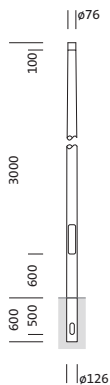

Oznaka za naročilo: 5NY231730KM08 | GTIN (EAN): 4039806381545

Opis izdelka:

kandelaber, kandelaber, konično okroglo, material: jeklo, prašno premazano, v Siteco® kovinsko sivi barvi (DB 702S), višina: 3m, nastavek: 76mm (direktni natik), zemeljski nosilec: h= 600mm / Ø= 126mm, standard: DIN EN 40, enota pakiranja: 1 kos

Masa (kg): 18,8
GTIN (EAN): 4039806381545

Obvezno je treba upoštevati navodila za montažo pri načrtovanju in namestitvi električne napeljave (najdete na www.siteco.com)

Tolerance v zvezi s toplotnimi, električnimi in fotometričnimi podatki v skladu z IEC 62722

Osnovni podatki

- Vrsta izdelka: kandelaber
- Ime izdelka: kandelaber
- Oznaka za naročilo: 5NY231730KM08

Potrdila, standardi

- Standard: DIN EN 40

Material, Barva

- kandelaber: jeklo, prašno premazano, v Siteco® kovinsko sivi barvi (DB 702S), konično okroglo
- Specifikacija barve: v Siteco® kovinsko sivi barvi (DB 702S)

Mere, Masa

- Višina: 3m
- Masa: 18,8kg
- Premer nastavka: premer nastavka: 76mm
- Zemeljski nosilec: h= 600mm / Ø= 126mm

Oznaka za naročilo: 5NY231730KM08 | GTIN (EAN): 4039806381545

Mere:

Obvezno je treba upoštevati navodila za montažo pri načrtovanju in namestitvi električne napeljave (najdete na www.siteco.com)