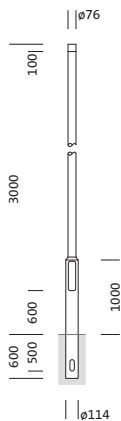

Oznaka za naročilo: 5NY231730AM00 | GTIN (EAN): 4039806381477

Opis izdelka:

kandelaber, kandelaber, cilindrično zamaknjeno, material: jeklo, pocinkano, višina: 3m, nastavek: 76mm (direktni natik), zemeljski nosilec: h= 600mm / Ø= 114mm, standard: DIN EN 40, enota pakiranja: 1 kos

Masa (kg): 23,6
GTIN (EAN): 4039806381477

Obvezno je treba upoštevati navodila za montažo pri načrtovanju in namestitvi električne napeljave (najdete na www.siteco.com)

Tolerance v zvezi s toplotnimi, električnimi in fotometričnimi podatki v skladu z IEC 62722

Osnovni podatki

- Vrsta izdelka: kandelaber
- Ime izdelka: kandelaber
- Oznaka za naročilo: 5NY231730AM00

Potrdila, standardi

- Standard: DIN EN 40

Material, Barva

- kandelaber: jeklo, pocinkano, cilindrično zamaknjeno

Mere, Masa

- Višina: 3m
- Masa: 23,6kg
- Premer nastavka: premer nastavka: 76mm
- Zemeljski nosilec: h= 600mm / Ø= 114mm

Oznaka za naročilo: 5NY231730AM00 | GTIN (EAN): 4039806381477

Mere:

Obvezno je treba upoštevati navodila za montažo pri načrtovanju in namestitvi električne napeljave (najdete na www.siteco.com)