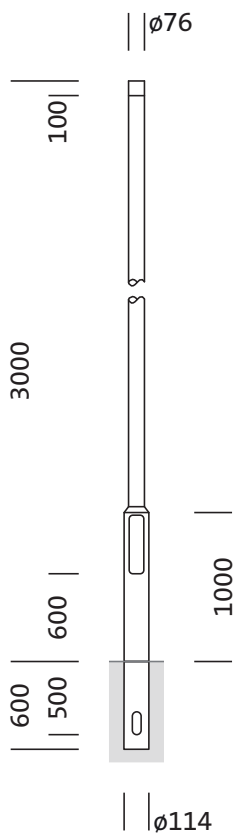

Oznaka za naročilo: 5NY231730AM00 | GTIN (EAN): 4039806381477

Opis izdelka:

kandelaber, kandelaber, cilindrično zamaknjeno, material: jeklo, pocinkano, višina: 3m, nastavek: 76mm (direktni natik), zemeljski nosilec: h= 600mm / Ø= 114mm, standard: DIN EN 40, enota pakiranja: 1 kos

Masa (kg): 23,6
GTIN (EAN): 4039806381477

Obvezno je treba upoštevati navodila za montažo pri načrtovanju in namestitvi električne napeljave (najdete na www.siteco.com)

Tolerance v zvezi s toplotnimi, električnimi in fotometričnimi podatki v skladu z IEC 62722

Osnovni podatki

- Vrsta izdelka: kandelaber
- Ime izdelka: kandelaber
- Oznaka za naročilo: 5NY231730AM00

Potrdila, standardi

- Standard: DIN EN 40

Material, Barva

- kandelaber: jeklo, pocinkano, cilindrično zamaknjeno

Mere, Masa

- Višina: 3m
- Masa: 23,6kg
- Premer nastavka: premer nastavka: 76mm
- Zemeljski nosilec: h= 600mm / Ø= 114mm

Oznaka za naročilo: 5NY231730AM00 | GTIN (EAN): 4039806381477

Mere:

Obvezno je treba upoštevati navodila za montažo pri načrtovanju in namestitvi električne napeljave (najdete na www.siteco.com)