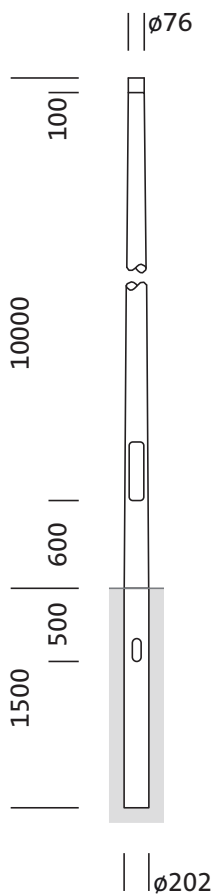

Oznaka za naročilo: 5NY231710KM08 | GTIN (EAN): 4039806381460

## Opis izdelka:

kandelaber, kandelaber, konično okroglo, material: jeklo, prašno premazano, v Siteco® kovinsko sivi barvi (DB 702S), višina: 10m, nastavek: 76mm (direktni natik), zemeljski nosilec: h= 1500mm / Ø= 202mm, standard: DIN EN 40, enota pakiranja: 1 kos

### Osnovni podatki

- Vrsta izdelka: kandelaber
- Ime izdelka: kandelaber
- Oznaka za naročilo: 5NY231710KM08

### Mere, Masa

- Višina: 10m
- Masa: 131,5kg
- Premer nastavka: premer nastavka: 76mm
- Zemeljski nosilec: h= 1500mm / Ø= 202mm

Oznaka za naročilo: 5NY231710KM08 | GTIN (EAN): 4039806381460

**Mere:**

Obvezno je treba upoštevati navodila za montažo pri načrtovanju in namestitvi električne napeljave (najdete na [www.siteco.com](http://www.siteco.com))