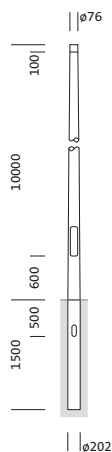

Oznaka za naročilo: 5NY231710KM08 | GTIN (EAN): 4039806381460

## Opis izdelka:

kandelaber, kandelaber, konično okroglo, material: jeklo, prašno premazano, v Siteco® kovinsko sivi barvi (DB 702S), višina: 10m, nastavek: 76mm (direktni natik), zemeljski nosilec: h= 1500mm / Ø= 202mm, standard: DIN EN 40, enota pakiranja: 1 kos

Masa (kg): 131,5  
GTIN (EAN): 4039806381460

Obvezno je treba upoštevati navodila za montažo pri načrtovanju in namestitvi električne napeljave (najdete na [www.siteco.com](http://www.siteco.com))

Tolerance v zvezi s toplotnimi, električnimi in fotometričnimi podatki v skladu z IEC 62722

### Mere, Masa

- Višina: 10m
- Masa: 131,5kg
- Premer nastavka: premer nastavka: 76mm
- Zemeljski nosilec: h= 1500mm / Ø= 202mm

Oznaka za naročilo: 5NY231710KM08 | GTIN (EAN): 4039806381460

**Mere:**

Obvezno je treba upoštevati navodila za montažo pri načrtovanju in namestitvi električne napeljave (najdete na [www.siteco.com](http://www.siteco.com))