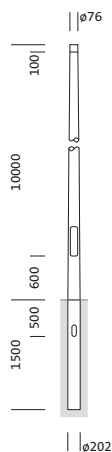

Oznaka za naročilo: 5NY231710KM00 | GTIN (EAN): 4039806381446

## Opis izdelka:

kandelaber, kandelaber, konično okroglo, material: jeklo, pocinkano, višina: 10m, nastavek: 76mm (direktni natik), zemeljski nosilec: h= 1500mm / Ø= 202mm, standard: DIN EN 40, enota pakiranja: 1 kos

Masa (kg): 123,9  
GTIN (EAN): 4039806381446

Obvezno je treba upoštevati navodila za montažo pri načrtovanju in namestitvi električne napeljave (najdete na [www.siteco.com](http://www.siteco.com))

Tolerance v zvezi s toplotnimi, električnimi in fotometričnimi podatki v skladu z IEC 62722

### Mere, Masa

- Višina: 10m
- Masa: 123,9kg
- Premer nastavka: premer nastavka: 76mm
- Zemeljski nosilec: h= 1500mm / Ø= 202mm

Oznaka za naročilo: 5NY231710KM00 | GTIN (EAN): 4039806381446

**Mere:**

Obvezno je treba upoštevati navodila za montažo pri načrtovanju in namestitvi električne napeljave (najdete na [www.siteco.com](http://www.siteco.com))