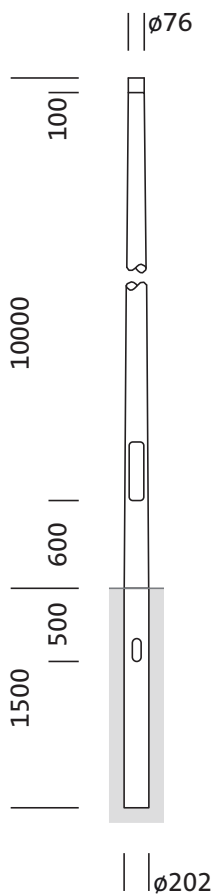

Oznaka za naročilo: 5NY231710KM00 | GTIN (EAN): 4039806381446

## Opis izdelka:

kandelaber, kandelaber, konično okroglo, material: jeklo, pocinkano, višina: 10m, nastavek: 76mm (direktni natik), zemeljski nosilec: h= 1500mm / Ø= 202mm, standard: DIN EN 40, enota pakiranja: 1 kos

### Osnovni podatki

- Vrsta izdelka: kandelaber
- Ime izdelka: kandelaber
- Oznaka za naročilo: 5NY231710KM00

### Mere, Masa

- Višina: 10m
- Masa: 123,9kg
- Premer nastavka: premer nastavka: 76mm
- Zemeljski nosilec: h= 1500mm / Ø= 202mm

Oznaka za naročilo: 5NY231710KM00 | GTIN (EAN): 4039806381446

**Mere:**

Obvezno je treba upoštevati navodila za montažo pri načrtovanju in namestitvi električne napeljave (najdete na [www.siteco.com](http://www.siteco.com))