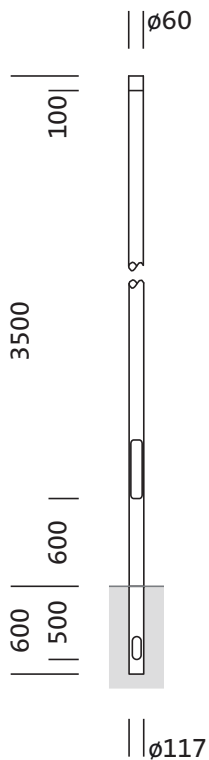

## Opis izdelka:

kandelaber, kandelaber, konično okroglo, material: jeklo, prašno premazano, v Siteco® kovinsko sivi barvi (DB 702S), višina: 3,5m, nastavek: 60mm (direktni natik), zemeljski nosilec: h= 600mm / Ø= 117mm, standard: DIN EN 40, enota pakiranja: 1 kos

### Osnovni podatki

- Vrsta izdelka: kandelaber
- Ime izdelka: kandelaber
- Oznaka za naročilo: 5NY231635KM08

### Potrdila, standardi

- Standard: DIN EN 40

### Mere, Masa

- Višina: 3,5m
- Masa: 26,0kg
- Premer nastavka: premer nastavka: 60mm
- Zemeljski nosilec: h= 600mm / Ø= 117mm

Oznaka za naročilo: 5NY231635KM08 | GTIN (EAN): 4039806381170

**Mere:**

Obvezno je treba upoštevati navodila za montažo pri načrtovanju in namestitvi električne napeljave (najdete na [www.siteco.com](http://www.siteco.com))