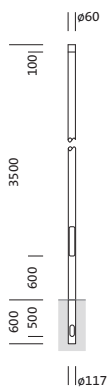

Oznaka za naročilo: 5NY231635KM08 | GTIN (EAN): 4039806381170

## Opis izdelka:

kandelaber, kandelaber, konično okroglo, material: jeklo, prašno premazano, v Siteco® kovinsko sivi barvi (DB 702S), višina: 3,5m, nastavek: 60mm (direktni natik), zemeljski nosilec: h= 600mm / Ø= 117mm, standard: DIN EN 40, enota pakiranja: 1 kos

Masa (kg): 26,0  
GTIN (EAN): 4039806381170

Obvezno je treba upoštevati navodila za montažo pri načrtovanju in namestitvi električne napeljave (najdete na [www.siteco.com](http://www.siteco.com))

Tolerance v zvezi s toplotnimi, električnimi in fotometričnimi podatki v skladu z IEC 62722

### Mere, Masa

- Višina: 3,5m
- Masa: 26,0kg
- Premer nastavka: premer nastavka: 60mm
- Zemeljski nosilec: h= 600mm / Ø= 117mm

Oznaka za naročilo: 5NY231635KM08 | GTIN (EAN): 4039806381170

**Mere:**

Obvezno je treba upoštevati navodila za montažo pri načrtovanju in namestitvi električne napeljave (najdete na [www.siteco.com](http://www.siteco.com))