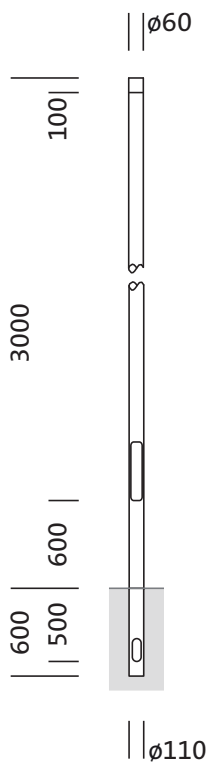

## Opis izdelka:

kandelaber, kandelaber, konično okroglo, material: jeklo, prašno premazano, v Siteco® kovinsko sivi barvi (DB 702S), višina: 3m, nastavek: 60mm (direktni natik), zemeljski nosilec: h= 600mm / Ø= 110mm, standard: DIN EN 40, enota pakiranja: 1 kos

### Osnovni podatki

- Vrsta izdelka: kandelaber
- Ime izdelka: kandelaber
- Oznaka za naročilo: 5NY231630KM08

### Potrdila, standardi

- Standard: DIN EN 40

### Mere, Masa

- Višina: 3m
- Masa: 22,0kg
- Premer nastavka: premer nastavka: 60mm
- Zemeljski nosilec: h= 600mm / Ø= 110mm

Oznaka za naročilo: 5NY231630KM08 | GTIN (EAN): 4039806381118

**Mere:**

Obvezno je treba upoštevati navodila za montažo pri načrtovanju in namestitvi električne napeljave (najdete na [www.siteco.com](http://www.siteco.com))