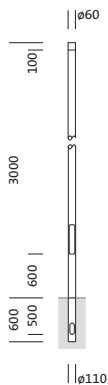

Oznaka za naročilo: 5NY231630KM08 | GTIN (EAN): 4039806381118

## Opis izdelka:

kandelaber, kandelaber, konično okroglo, material: jeklo, prašno premazano, v Siteco® kovinsko sivi barvi (DB 702S), višina: 3m, nastavek: 60mm (direktni natik), zemeljski nosilec: h= 600mm / Ø= 110mm, standard: DIN EN 40, enota pakiranja: 1 kos

Masa (kg): 22,0  
GTIN (EAN): 4039806381118

Obvezno je treba upoštevati navodila za montažo pri načrtovanju in namestitvi električne napeljave (najdete na [www.siteco.com](http://www.siteco.com))

Tolerance v zvezi s toplotnimi, električnimi in fotometričnimi podatki v skladu z IEC 62722

### Mere, Masa

- Višina: 3m
- Masa: 22,0kg
- Premer nastavka: premer nastavka: 60mm
- Zemeljski nosilec: h= 600mm / Ø= 110mm

Oznaka za naročilo: 5NY231630KM08 | GTIN (EAN): 4039806381118

**Mere:**

Obvezno je treba upoštevati navodila za montažo pri načrtovanju in namestitvi električne napeljave (najdete na [www.siteco.com](http://www.siteco.com))