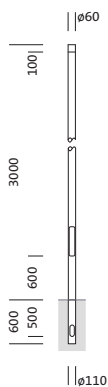

Oznaka za naročilo: 5NY231630KM00 | GTIN (EAN): 4039806381095

Opis izdelka:

kandelaber, kandelaber, konično okroglo, material: jeklo, pocinkano, višina: 3m, nastavek: 60mm (direktni natik), zemeljski nosilec: h= 600mm / Ø= 110mm, standard: DIN EN 40, enota pakiranja: 1 kos

Masa (kg): 15,6
GTIN (EAN): 4039806381095

Obvezno je treba upoštevati navodila za montažo pri načrtovanju in namestitvi električne napeljave (najdete na www.siteco.com)

Tolerance v zvezi s toplotnimi, električnimi in fotometričnimi podatki v skladu z IEC 62722

Osnovni podatki

- Vrsta izdelka: kandelaber
- Ime izdelka: kandelaber
- Oznaka za naročilo: 5NY231630KM00

Potrdila, standardi

- Standard: DIN EN 40

Material, Barva

- kandelaber: jeklo, pocinkano, konično okroglo

Mere, Masa

- Višina: 3m
- Masa: 15,6kg
- Premer nastavka: premer nastavka: 60mm
- Zemeljski nosilec: h= 600mm / Ø= 110mm

Oznaka za naročilo: 5NY231630KM00 | GTIN (EAN): 4039806381095

Mere:

Obvezno je treba upoštevati navodila za montažo pri načrtovanju in namestitvi električne napeljave (najdete na www.siteco.com)