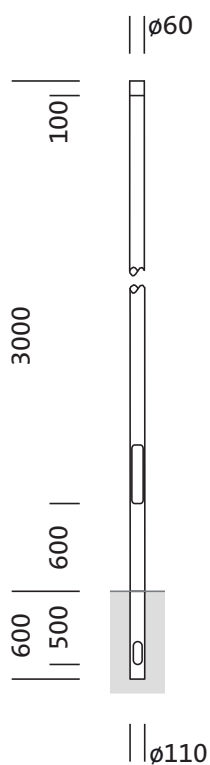

Oznaka za naročilo: 5NY231630KM00 | GTIN (EAN): 4039806381095

Opis izdelka:

kandelaber, kandelaber, konično okroglo, material: jeklo, pocinkano, višina: 3m, nastavek: 60mm (direktni natik), zemeljski nosilec: h= 600mm / Ø= 110mm, standard: DIN EN 40, enota pakiranja: 1 kos

Masa (kg): 15,6
GTIN (EAN): 4039806381095

Obvezno je treba upoštevati navodila za montažo pri načrtovanju in namestitvi električne napeljave (najdete na www.siteco.com)

Tolerance v zvezi s toplotnimi, električnimi in fotometričnimi podatki v skladu z IEC 62722

Osnovni podatki

- Vrsta izdelka: kandelaber
- Ime izdelka: kandelaber
- Oznaka za naročilo: 5NY231630KM00

Potrdila, standardi

- Standard: DIN EN 40

Material, Barva

- kandelaber: jeklo, pocinkano, konično okroglo

Mere, Masa

- Višina: 3m
- Masa: 15,6kg
- Premer nastavka: premer nastavka: 60mm
- Zemeljski nosilec: h= 600mm / Ø= 110mm

Oznaka za naročilo: 5NY231630KM00 | GTIN (EAN): 4039806381095

Mere:

Obvezno je treba upoštevati navodila za montažo pri načrtovanju in namestitvi električne napeljave (najdete na www.siteco.com)