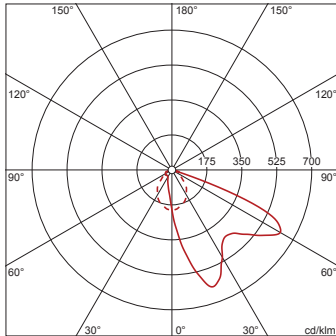

Oznaka za naročilo: 5WD36CDE3CN3 | GTIN (EAN): 4058352315842

Podatki za projektiranje:

5WD36CDE3CN3: 1x LED

4058352315842

5WD36CDE3CN3

LED 5000 K | CRI $\geq$ 70 ϕ_N 44020 lm

— C 0/180   - - - C 90/270

Obvezno je treba upoštevati navodila za montažo pri načrtovanju in namestitvi električne napeljave (najdete na www.siteco.com)

Tolerance v zvezi s toplotnimi, električnimi in fotometričnimi podatki v skladu z IEC 62722

Izdaja 16.02.2024 - Pridržujemo si pravico napak ali sprememb - prepričajte se, da vedno uporabljate najnovejšo verzijo -