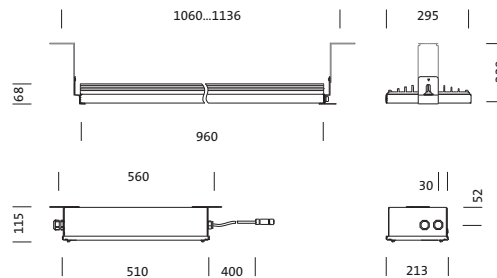

Oznaka za naročilo: 5WD36CDE3CN3 | GTIN (EAN): 4058352315842

Opis izdelka:

TL 33C midi, svetilka za predore, primarno usmerjanje svetlobe optika z nasprotnimi žarki, primarni svetlobnotehnični pokrov: zaščitna plošča, material: varnostno kaljeno steklo (ESG), brez refleksije, prozoren material, izstop svetlobe: direktno sevajoče, primarna svetlobna karakteristika: asimetrično, način montaže: nadgradna montaža, povezava na strani predstikalne naprave, LED, High Power LED, nazivni svetlobni tok: 44.020lm, svetlobni izkoristek: 153lm/W, barva svetlobe: 750, barvna temperatura: 5000K, predstikalna naprava: EVG-DALI, v kompletu: sistemska povezava, priklon na omrežje: 220..240V, AC, 50/60Hz, priključni vod vtič vgrajen v sprednji del ohišja svetilke, nazivna moč: 287W, priklon na omrežni strani, 7-polno, maks. 10mm² (5G+2), v kompletu: sponka, ohišje svetilke, material: legirano jeklo 1.4404 (AISI316), luženo in pasivizirano, dolžina: 960mm, širina: 295mm, višina: 68mm, hladilno telo, material: Al Mg 2, e-box, material: legirano jeklo 1.4404 (AISI316), luženo in pasivizirano, dolžina: 510mm, širina: 213mm, višina: 115mm, zaščitna stopnja (celota): IP66, zaščitni razred (celota): zaščitni razred I (RI - zaščitna ozemljitev), certifikacijski znak: CE, odpornost na udarce: IK09, dopustna delovna temperatura okolice: -25..+45°C, enota pakiranja: 1 kos

IP 66 IK 09

Sijalke: LED
Masa (kg): 17,6
GTIN (EAN): 4058352315842