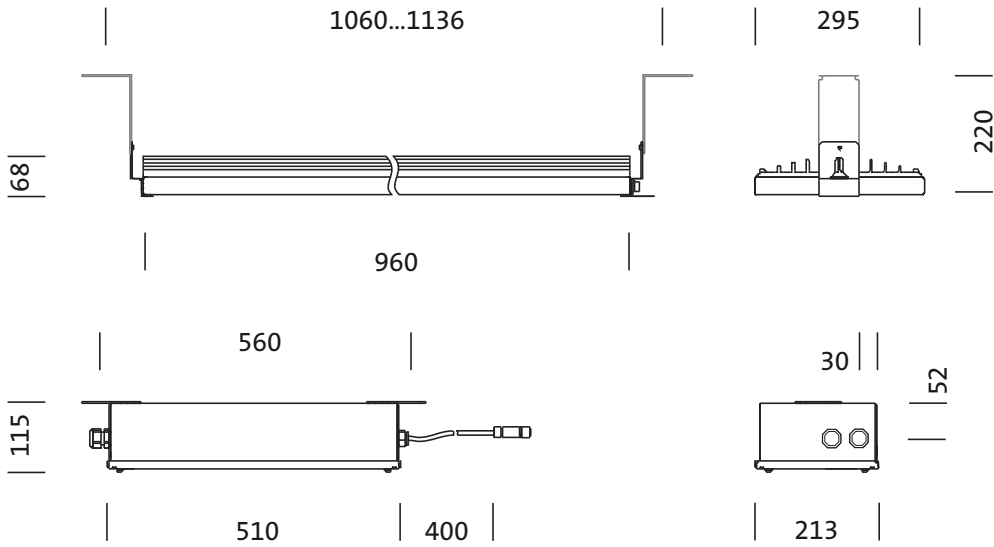

Oznaka za naročilo: 5WD36CDE3CN3 | GTIN (EAN): 4058352315842

Mere:

Obvezno je treba upoštevati navodila za montažo pri načrtovanju in namestitvi električne napeljave (najdete na www.siteco.com)

Tolerance v zvezi s toplotnimi, električnimi in fotometričnimi podatki v skladu z IEC 62722

Izdaja 16.02.2024 - Pridržujemo si pravico napak ali sprememb - prepričajte se, da vedno uporabljate najnovejšo verzijo -