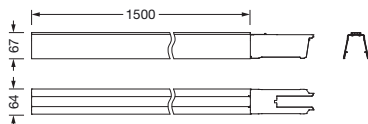

Oznaka za naročilo: 51TR1C5 | GTIN (EAN): 4058352241806

Opis izdelka:

Licross®, tračni nosilec, material: pocinkana jeklena pločevina, tračno lakirano, v beli barvi, dolžina: 1.500 mm, širina: 64 mm, višina: 67mm, linijsko ožičenje: 5x 2,5mm², zaščitna stopnja (celota): največja IP64, odvisno od uporabljenih vložkov in dodatkov, zaščitni razred (celota): zaščitni razred I (RI - zaščitna ozemljitev), certifikacijski znak: CE, UKCA, skladnost LABS testirana v skladu z VDMA 24364:2018-05, enota pakiranja: 1 kos

Masa (kg): 2,5
GTIN (EAN): 4058352241806

Oznaka za naročilo: 51TR1C5 | GTIN (EAN): 4058352241806

Podroben tehnični opis:

Osnovni podatki

- Vrsta izdelka: sklop: svetlobni niz (Tr.nosil)
- Ime izdelka: Licross®
- Oznaka za naročilo: 51TR1C5

Električni priklop

- Linijsko ožičenje: 5x 2,5mm²

Mere, Masa

- Dolžina: 1500mm
- Širina: 64mm
- Višina: 67mm
- Masa: 2,5kg

Oznaka za naročilo: 51TR1C5 | GTIN (EAN): 4058352241806

Mere:

Obvezno je treba upoštevati navodila za montažo pri načrtovanju in namestitvi električne napeljave (najdete na www.siteco.com)