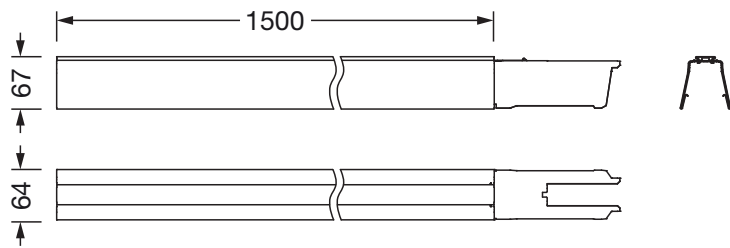

Material, Barva

- tračni nosilec: pocinkana jeklena pločevina, tračno lakirano, v beli barvi
- Specifikacija barve: v beli barvi

Montaža

- Način montaže, mesto montaže: viseča montaža, nadgradna montaža, na stropu
- Namestitev: posamična razporeditev ali razporeditev v nize
- Dodatek: primerno le za uporabo v notranjih prostorih

Električni priklop

- Linijsko ožičenje: 5x 2,5mm²

Mere, Masa

- Dolžina: 1500mm
- Širina: 64mm
- Višina: 67mm
- Masa: 2,5kg

Oznaka za naročilo: 51TR1C5 | GTIN (EAN): 4058352241806

Mere:

Obvezno je treba upoštevati navodila za montažo pri načrtovanju in namestitvi električne napeljave (najdete na www.siteco.com)