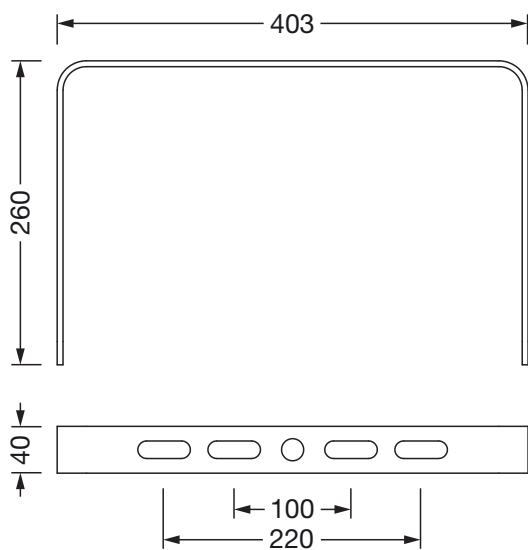

Oznaka za naročilo: 59HC92002 | GTIN (EAN): 4058352463260

Opis izdelka:

Highbay 31 L, nosilno streme, način montaže: nadgradna montaža, nosilno streme, material: jeklo, v kovinsko sivi barvi (RAL 9007), širina: 403mm, višina: 260mm, enota pakiranja: 1 kos

Masa (kg): 1,2
GTIN (EAN): 4058352463260

Oznaka za naročilo: 59HC92002 | GTIN (EAN): 4058352463260

Podroben tehnični opis:

Osnovni podatki

- Vrsta izdelka: nosilno streme
- Ime izdelka: Highbay 31 L
- Oznaka za naročilo: 59HC92002

Material, Barva

- nosilno streme: jeklo, v kovinsko sivi barvi (RAL 9007)
- Specifikacija barve: v kovinsko sivi barvi (RAL 9007)

Montaža

- Način montaže, mesto montaže: nadgradna montaža, na stropu

Mere, Masa

- Širina: 403mm
- Višina: 260mm
- Masa: 1,2kg

Oznaka za naročilo: 59HC92002 | GTIN (EAN): 4058352463260

Mere:

Obvezno je treba upoštevati navodila za montažo pri načrtovanju in namestitvi električne napeljave (najdete na www.siteco.com)