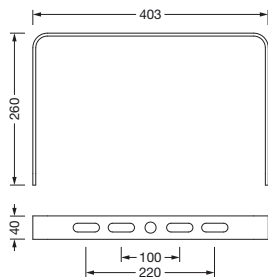

Oznaka za naročilo: 59HC92002 | GTIN (EAN): 4058352463260

Opis izdelka:

Highbay 31 L, nosilno streme, način montaže: nadgradna montaža, nosilno streme, material: jeklo, v kovinsko sivi barvi (RAL 9007), širina: 403mm, višina: 260mm, enota pakiranja: 1 kos

Masa (kg): 1,2
GTIN (EAN): 4058352463260

Oznaka za naročilo: 59HC92002 | GTIN (EAN): 4058352463260

Podroben tehnični opis:

Osnovni podatki

- Vrsta izdelka: nosilno streme
- Ime izdelka: Highbay 31 L
- Oznaka za naročilo: 59HC92002

Material, Barva

- nosilno streme: jeklo, v kovinsko sivi barvi (RAL 9007)
- Specifikacija barve: v kovinsko sivi barvi (RAL 9007)

Montaža

- Način montaže, mesto montaže: nadgradna montaža, na stropu

Mere, Masa

- Širina: 403mm
- Višina: 260mm
- Masa: 1,2kg

Oznaka za naročilo: 59HC92002 | GTIN (EAN): 4058352463260

Mere:

Obvezno je treba upoštevati navodila za montažo pri načrtovanju in namestitvi električne napeljave (najdete na www.siteco.com)