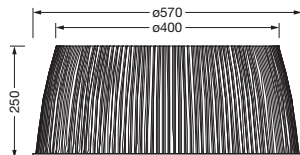

Oznaka za naročilo: 59HC91004 | GTIN (EAN): 4058352463222

Opis izdelka:

Highbay 31 L, reflektor, primarno usmerjanje svetlobe reflektor, material: aluminij, Alu-Soft, izstop svetlobe: direktno sevajoče, primarna svetlobna karakteristika: rotacijsko simetrično, način montaže: nadgradna montaža, premer: 590mm, višina: 250mm, enota pakiranja: 1 kos

Masa (kg): 1,5
GTIN (EAN): 4058352463222