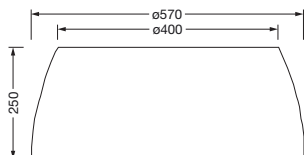

Oznaka za naročilo: 59HC91002 | GTIN (EAN): 4058352463208

Opis izdelka:

Highbay 31 L, reflektor, primarno usmerjanje svetlobe reflektor, material: PC, prozorna prizmatična struktura, izstop svetlobe: direktno s stropno osvetlitvijo sevajoče, primarna svetlobna karakteristika: rotacijsko simetrično, način montaže: nadgradna montaža, premer: 570mm, višina: 234mm, enota pakiranja: 1 kos

Masa (kg): 1,7
GTIN (EAN): 4058352463208

Oznaka za naročilo: 59HC91002 | GTIN (EAN): 4058352463208

Podroben tehnični opis:

Osnovni podatki

- Vrsta izdelka: reflektor
- Ime izdelka: Highbay 31 L
- Oznaka za naročilo: 59HC91002

Montaža

- Način montaže, mesto montaže:
nadgradna montaža, na svetilki
- Namestitev: posamična montaža

Mere, Masa

- Premer: 570mm
- Višina: 234mm
- Masa: 1,7kg

Oznaka za naročilo: 59HC91002 | GTIN (EAN): 4058352463208