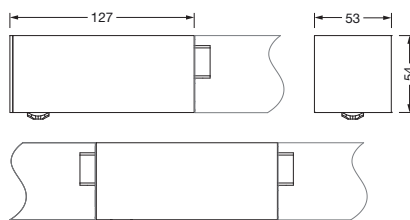

Oznaka za naročilo: 59MX2CW000BA | GTIN (EAN): 4058352608869

Opis izdelka: Sil21,SensMoPC3S,lokCtrl,PIR-sens

Silica® 21, senzorski modul PC3-S, slave, lokalni nadzor, možnost regulacije, način montaže: montaža z vtikom, mesto montaže: na svetilki, material: al-palični profil, zaščitna stopnja (celota): IP20, zaščitni razred (celota): zaščitni razred I (RI - zaščitna ozemljitev), certifikacijski znak: CE, 1 x PIR senzor premikanja, 1 x svetlobno tipalo, enota pakiranja: 1 kos

IP 20

Masa (kg): 0,3
GTIN (EAN): 4058352608869