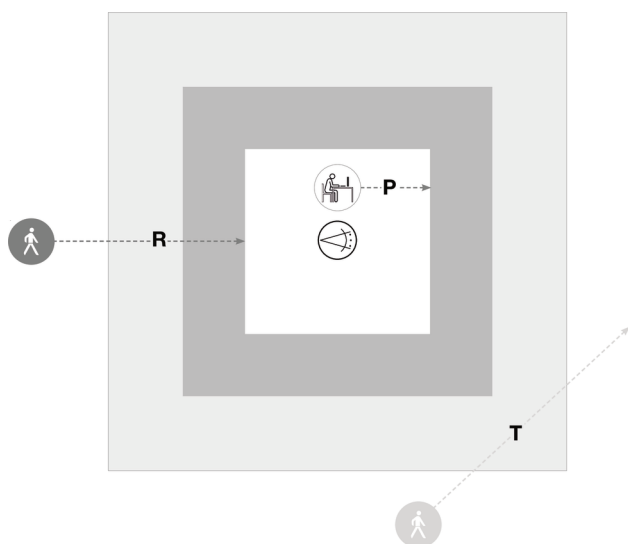

Material, Barva

- ohišje: al- palični profil, eloksirano, jet črna (RAL 9005)
- Specifikacija barve: jet črna (RAL 9005)

Montaža

- Način montaže, mesto montaže: montaža z vtičkom, na svetilki
- Montažna višina: 2,5..5m
- Dodatek: za nadgradne svetilke, za viseče svetilke

Mere, Masa

- Širina: 53mm
- Višina: 53mm
- Masa: 0,3kg

Vhodi

1x PIR senzor premikanja

- Priklop: PIR senzor (pasivni-infrardeč)

Oznaka za naročilo: 59MX2CW000BA | GTIN (EAN): 4058352608869

Mere: Sil21,SensMoPC3S,lokCtrl,PIR-sens

Sensor PS3

Mh	R	T	P
2,8m	4x4m	ca. 4x5m	ca. 2x2m

Obvezno je treba upoštevati navodila za montažo pri načrtovanju in namestitvi električne napeljave (najdete na www.siteco.com)

Tolerance v zvezi s toplotnimi, električnimi in fotometričnimi podatki v skladu z IEC 62722