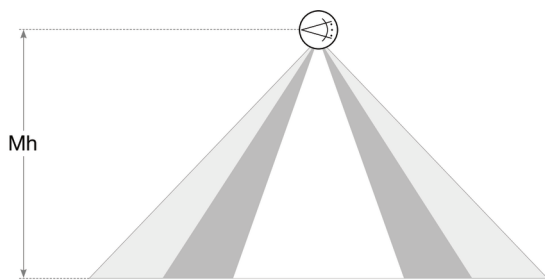

Mere, Masa

- Širina: 53mm
- Višina: 53mm
- Masa: 0,3kg

Vhodi

1x PIR senzor premikanja

- Priklop: PIR senzor (pasivni-infrardeč)

Oznaka za naročilo: 59MX2CW000BA | GTIN (EAN): 4058352608869

Mere: Sil21,SensMoPC3S,lokCtrl,PIR-sens