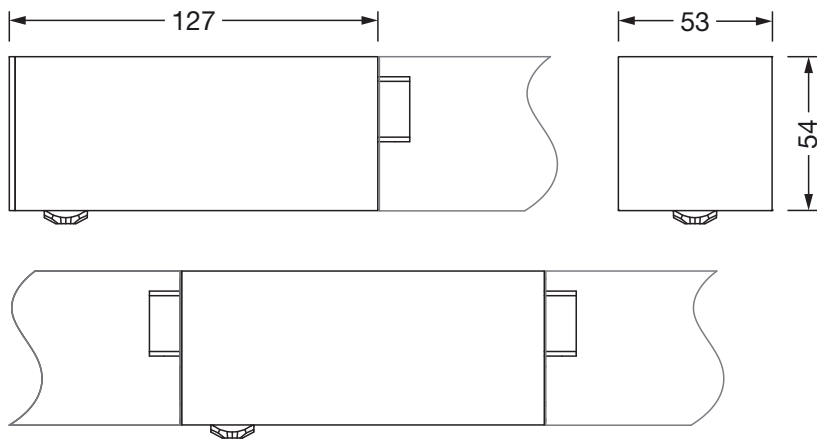

Material, Barva

- ohišje: al- palični profil, eloksirano, jet črna (RAL 9005)
- Specifikacija barve: jet črna (RAL 9005)

Montaža

- Način montaže, mesto montaže: montaža z vtičkom, na svetilki
- Montažna višina: 2,5..5m
- Dodatek: za nadgradne svetilke, za viseče svetilke

Mere, Masa

- Širina: 53mm
- Višina: 53mm
- Masa: 0,3kg

Vhodi

1x PIR senzor premikanja

- Priklop: PIR senzor (pasivni-infrardeč)

Oznaka za naročilo: 59MX2CW000BA | GTIN (EAN): 4058352608869

Mere: Sil21,SensMoPC3S,lokCtrl,PIR-sens

Sensor PS3

Mh	R	T	P
2,8m	4x4m	ca. 4x5m	ca. 2x2m

Obvezno je treba upoštevati navodila za montažo pri načrtovanju in namestitvi električne napeljave (najdete na www.siteco.com)

Tolerance v zvezi s toplotnimi, električnimi in fotometričnimi podatki v skladu z IEC 62722