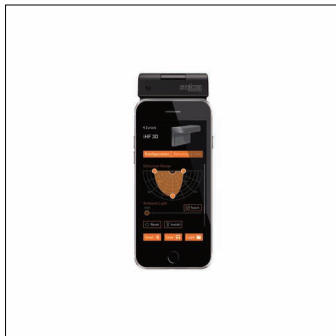

## Opis izdelka:

IR

SITECO Connect, daljinski upravljalnik, ohišje, material: umetna masa, v črni barvi, dolžina: 115mm, širina: 52mm, višina: 12m, Smart Remote, lokalni nadzor - samozadostni samostojni senzorji, oprema: master, doseg največ 15m (IR), se lahko uporablja samo s pametnimi telefoni in ustrezno aplikacijo "Steinel Smart Remote", možnost regulacije, zaščitna stopnja (celota): IP20, certifikacijski znak: CE, enota pakiranja: 1 kos

### Material, Barva

- ohišje: umetna masa, v črni barvi
- Specifikacija barve: v črni barvi